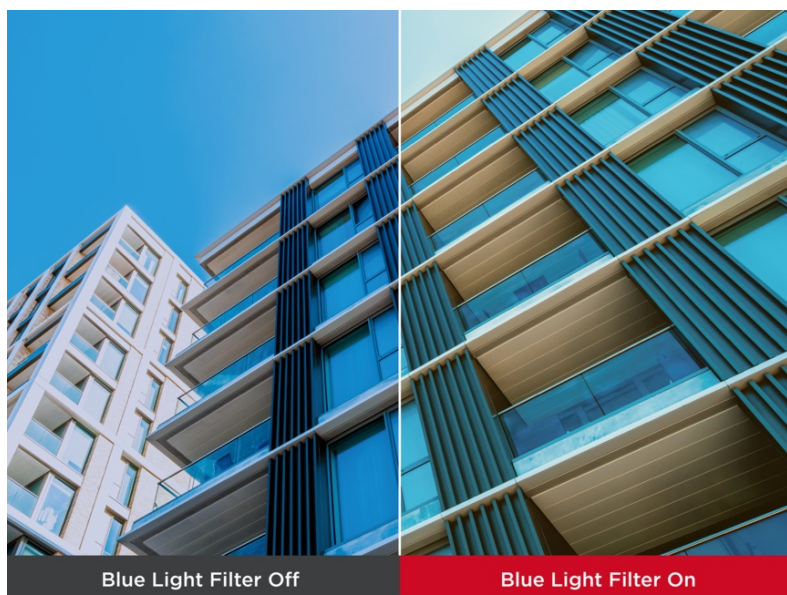

ViewSonic VG2709-2K-MH DU-2

LED monitor s úhlopříčkou **27"** a QHD rozlišením **2560 × 1440** obrazových bodů. Disponuje kontrastním poměrem **1000 : 1**, jasem **350 cd/m²**, dobou odezvy **4 ms** a pokrytím 104% sRGB barevné palety. Díky technologii IPS nabízí široké pozorovací úhly **178° horizontálně i vertikálně**. K dispozici jsou **dva porty USB 3.0** a univerzální port **USB-C**, který kromě vysokorychlostního přenosu videa a dat umožňuje napájení připojených zařízení až do 98 W. Ozvučení zajišťují stereo reproduktory s celkovým výkonem **5 W**. V neposlední řadě jistě potěší výškově nastavitelný stojan a funkce **Pivot**, která umožňuje otočení obrazovky o 90°.

Součástí balení je HDMI, USB a USB-C kabel.

ZÁKLADNÍ SPECIFIKACE

Typ panelu: IPS

Úhlopříčka: 27"

Poměr stran: 16 : 9

Rozlišení: 2560 × 1440

Kontrastní poměr: 1000 : 1

Doba odezvy: 4 ms