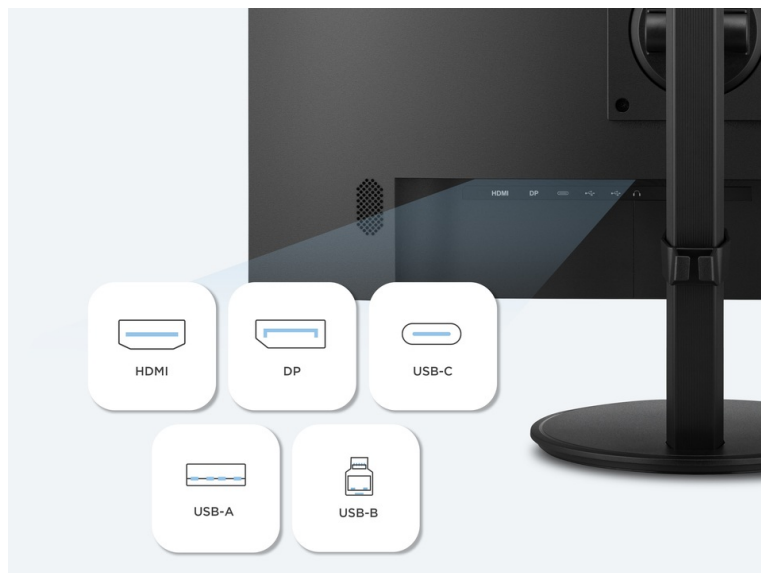

### ViewSonic VG2709-2K-MHDU-2 - práce i zábava s ochranou očí

**4K monitor ViewSonic VG2709-2K-MHDU-2** přináší optimální obrazovou plochu pro firemní i domácí účely. Díky dostupným konektorům je ideální pro doplnění moderního PC systému a podpoří komfortní sledování obsahu ve špičkové míře detailů. **Displej s úhlopříčkou 27"** vám poskytne komfortní pracovní plochu, na které přehledně zobrazíte aplikace, dokumenty, internetové stránky a samozřejmě také pestrý multimediální obsah. Pro potřeby multimediální zábavy je **monitor ViewSonic VG2709-2K-MHDU-2** vybaven také integrovanými **reproduktory**.

**QHD rozlišení** produkuje ostrý a detailní obraz. Podáním obrazu a **104 % pokrytím sRGB barevné palety** se tak uplatní i při pokročilejší pracovní činnosti, jako například editaci obrázků, fotografií apod. **SuperClear IPS panel** podporuj široké pozorovací úhly, takže komfortní sledování bez zkreslení je zajištěno i při pohledu ze stran.

### **ViewSonic VG2709-2K-MH DU-2**

LED monitor s úhlopříčkou **27"** a QHD rozlišením **2560 × 1440** obrazových bodů. Disponuje kontrastním poměrem **1000 : 1**, jasem **350 cd/m<sup>2</sup>**, dobou odezvy **4 ms** a pokrytím 104% sRGB barevné palety. Díky technologii IPS nabízí široké pozorovací úhly **178° horizontálně i vertikálně**. K dispozici jsou **dva porty USB 3.0** a univerzální port **USB-C**, který kromě vysokorychlostního přenosu videa a dat umožňuje napájení připojených zařízení až do 98 W. Ozvučení zajišťují stereo reproduktory s celkovým výkonem **5 W**. V neposlední řadě jistě potěší výškově nastavitelný stojan a funkce **Pivot**, která umožňuje otočení obrazovky o 90°.

### **ZÁKLADNÍ SPECIFIKACE**

**Typ panelu:** IPS

**Úhlopříčka:** 27"

**Poměr stran:** 16 : 9

**Rozlišení:** 2560 × 1440

**Kontrastní poměr:** 1000 : 1

**Doba odezvy:** 4 ms

**Rozhraní:** 1× HDMI, 1× DisplayPort, 2× USB 3.0, 1× USB-C, 1× sluchátkový výstup  
**Barva:** černá