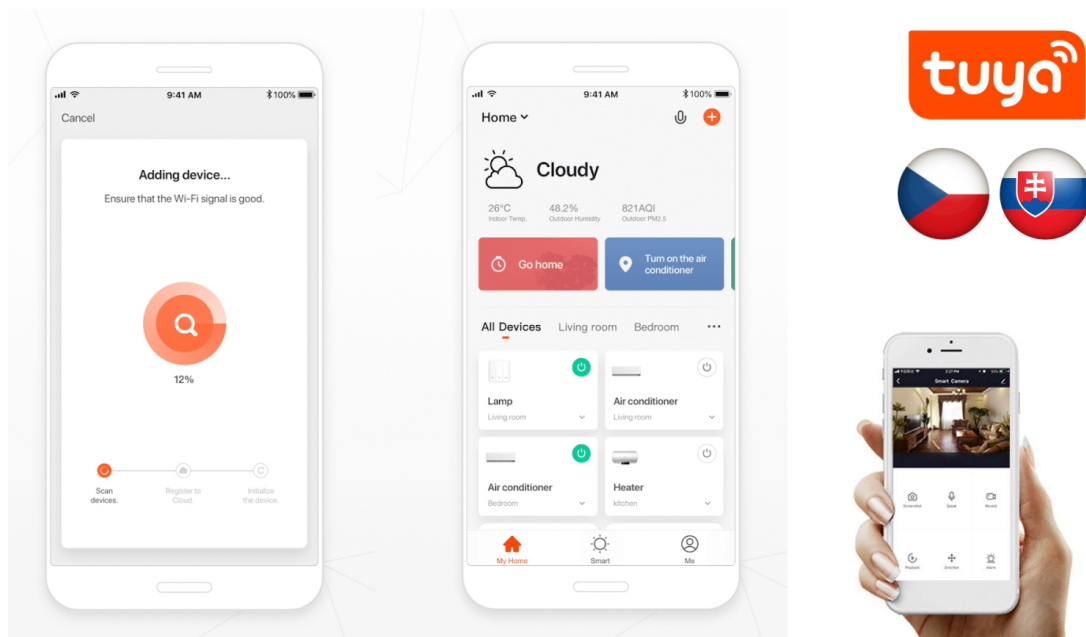

IMMAX NEO SMART MULTI BRIDGE PRO V4

Cena celkem:

749 Kč

(bez DPH: 619 Kč)

Kód zboží:

SPAIMM1000

Part No.:

07117-4

Záruka:

24 měs.

Stav:

Nové zboží

Popis

IMMAX NEO SMART MULTI BRIDGE PRO v4

Smart Bridge Pro v4 je srdcem chytrého systému IMMAX NEO, komunikuje přes technologii **Wi-Fi 2,4 GHz** a protokol **ZigBee 3.0**. Zařízení je navrženo, aby zvládlo **propojit všechna chytrá zařízení** do jednoho ovladatelného celku. Můžete tak ovládat všechny dostupné funkce vašeho chytrého osvětlení, bezpečnostních prvků, kamer a dalších. Funkce **zabezpečovací logiky** vytváří z vašeho domova neprostupnou pevnost.

ZÁKLADNÍ SPECIFIKACE

Rozhraní: Zigbee 3.0, Wi-Fi, Bluetooth 5.0

Frekvence: 2400-2483,5 MHz

Maximální RF výstupní výkon: 11 dBm

Napájení: AC 230 V (50-60 Hz)

Jazyk aplikace: čeština

Rozměry: 57 x 57 x 22 mm

Barva: bílá

TuyaSmart: