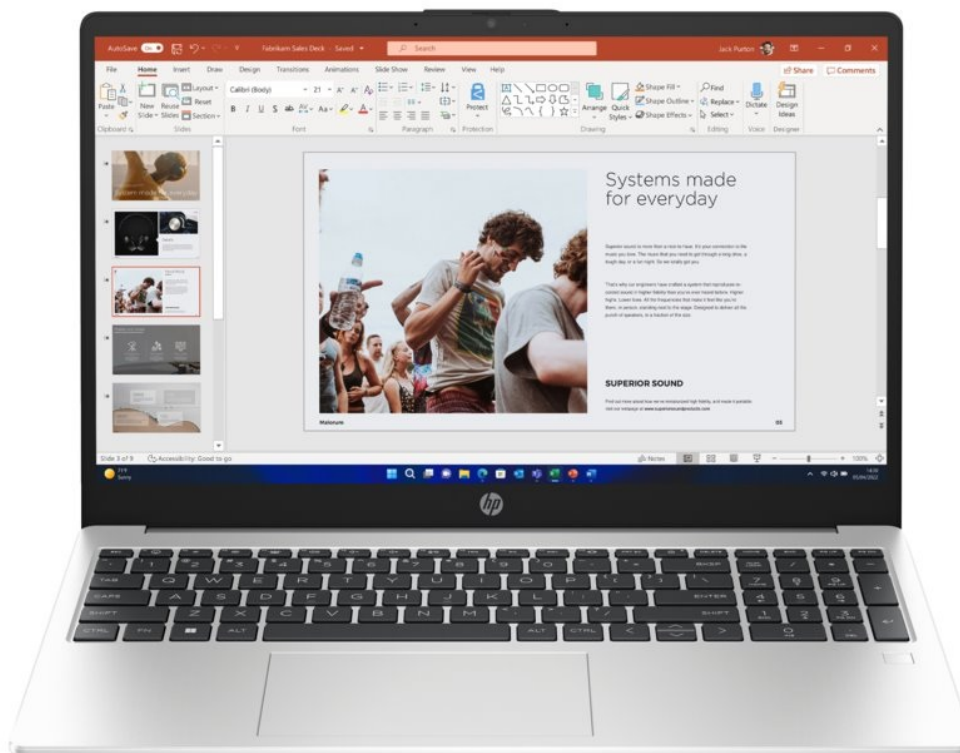

36 měs.

Stav:

Nové zboží

Popis

Notebook HP 250R G10 - přenosný parťák pro vaši produktivitu

Notebook HP 250R G10 je navržen pro plnění každodenních pracovních úkolů a standardní multimediální činnost. Disponuje **procesorem Intel Core 3**, který zvládne provoz aplikací a ve spojení se **16GB RAM** také efektivní multitasking. Chod firemního softwaru a dalších programů je svižný a bez zpoždění reaguje na vaše požadavky. Další předností je **SSD úložiště, které skýtá 512 GB prostoru** pro ukládání dat a podporuje rychlý přístup k datům. Díky tomu načítá aplikace a celý systém enormní rychlostí.

Notebook HP 250R G10 vám zprostředkuje obsah na ploše 15,6 palců. Obraz vykresluje v ostrém **Full HD rozlišení**, což je ideální nejenom pro čtení a tvorbu dokumentů, surfování po internetu, ale také komfortní sledování multimédií jako filmy či videa. Notebook **HP 250R G10** přichází také s praktickou výbavou v podobě **Full HD webkamery** nebo **čtečky otisku prstů**. Vše vyvedeno v elegantním a lehkém designu. **Váha pod 2 kg** umožní snadné přenášení a pohodlnou činnost klidně i na cestách.

HP 250R G10

Základem notebooku je šestijádrový procesor **Intel Core 3 100U**, pracující na frekvenci 1,2 GHz, doplněný o **16 GB** operační paměti. Vybaven je **15,6"** matným displejem s **Full HD** rozlišením 1920 × 1080 bodů. Obrazová data má na starosti integrovaná grafická karta **Intel Graphics**. Pro data je k dispozici **SSD disk** s kapacitou **512 GB**. Vybaven je Full HD webkamerou, čtečkou otisku prstů a podsvícenou klávesnicí. Samozřejmostí je bezdrátové připojení **Wi-Fi a Bluetooth**. Notebook je dodáván s předinstalovaným operačním systémem **Windows 11 Pro**.

ZÁKLADNÍ SPECIFIKACE

Grafická karta: Intel Graphics

Výbava: Wi-Fi, Bluetooth, Full HD webkamera, podsvícená klávesnice, čtečka otisku prstů

Procesor: Intel Core 3 100U

Operační systém: Windows 11 Pro

Úhlopříčka displeje: 15,6"