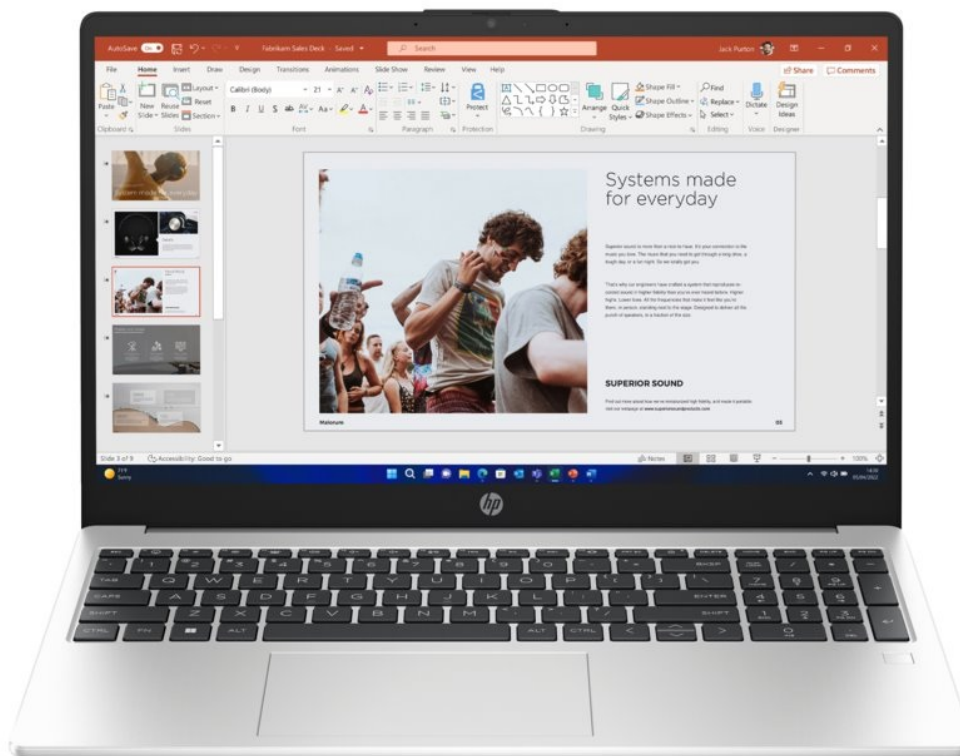

36 měs.

Stav:

Nové zboží

Popis

Notebook HP 250R G10 - přenosný parťák pro vaši produktivitu

Notebook HP 250R G10 je navržen pro plnění každodenních pracovních úkolů a standardní multimediální činnost. Disponuje **procesorem Intel Core 5**, který zvládne provoz aplikací a ve spojení se **16GB RAM** také pokročilý multitasking. Chod firemního softwaru a dalších programů je svižný a bez zpoždění reaguje na vaše požadavky. Další předností je **SSD úložiště, které skýtá 512 GB prostoru** pro ukládání dat a podporuje rychlý přístup k datům. Díky tomu načítá aplikace a celý systém enormní rychlostí.

Notebook HP 250R G10 vám zprostředkuje obsah na ploše 15,6 palců. Obraz vykresluje v ostrém **Full HD rozlišení**, což je ideální nejenom pro čtení a tvorbu dokumentů, surfování po internetu, ale také komfortní sledování multimédií jako filmy či videa. Notebook **HP 250R G10** přichází také s praktickou výbavou v podobě **Full HD webkamery** nebo **čtečky otisku prstů**. Vše vyvedeno v elegantním a lehkém designu. **Váha pod 2 kg** umožní snadné přenášení a pohodlnou činnost klidně i na cestách.

HP 250R G10

Základem notebooku je desetijádrový procesor **Intel Core 5 120U**, pracující na frekvenci 1,4 GHz, doplněný o **16 GB** operační paměti. Vybaven je **15,6"** matným displejem s **Full HD** rozlišením 1920 × 1080 bodů. Obrazová data má na starosti integrovaná grafická karta **Intel Graphics**. Pro data je k dispozici **SSD disk** s kapacitou **512 GB**. Vybaven je Full HD webkamerou, čtečkou otisku prstů a podsvícenou klávesnicí. Samozřejmostí je bezdrátové připojení **Wi-Fi a Bluetooth**. Notebook je dodáván s předinstalovaným operačním systémem **Windows 11 Pro**.

ZÁKLADNÍ SPECIFIKACE

Grafická karta: Intel Graphics

Výbava: Wi-Fi, Bluetooth, Full HD webkamera, podsvícená klávesnice, čtečka otisku prstů

Procesor: Intel Core 5 120U

Operační systém: Windows 11 Pro

Úhlopříčka displeje: 15,6"