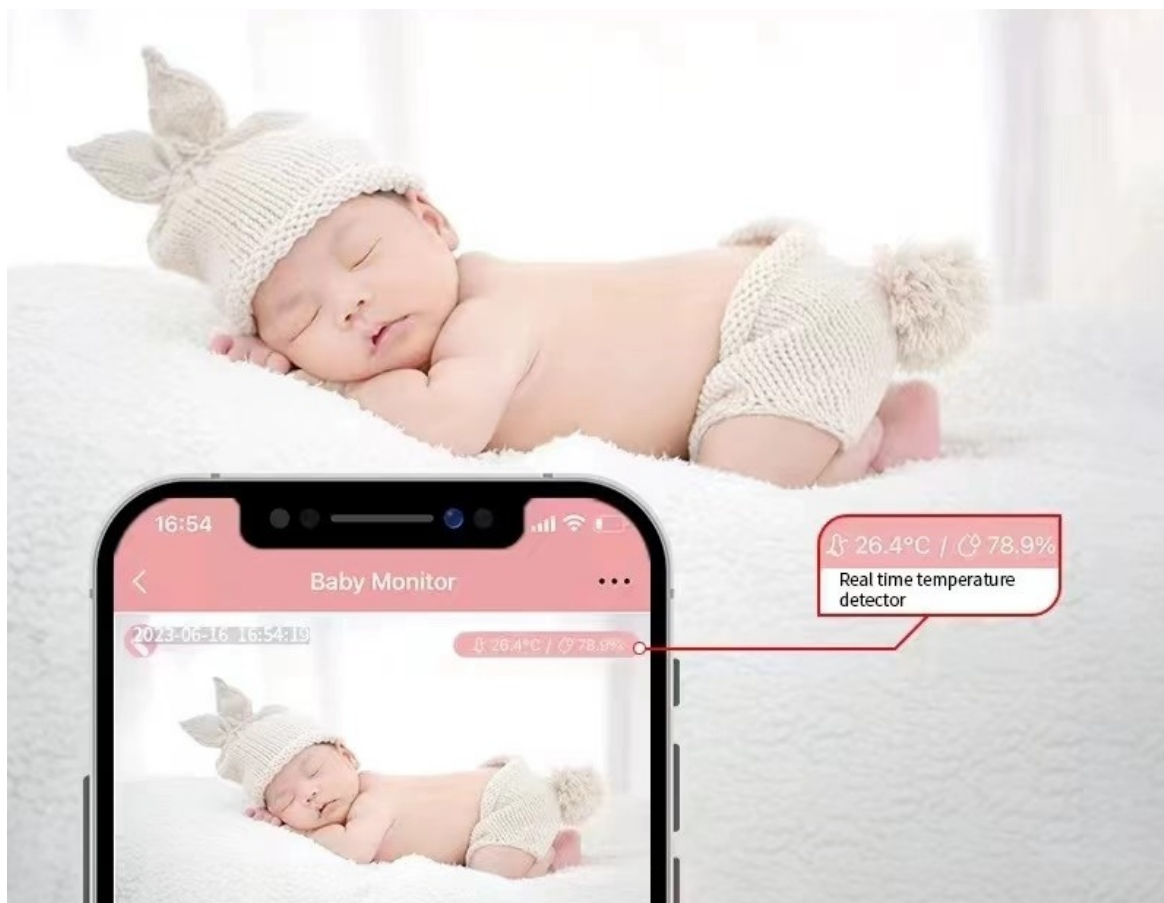

fotografie a potřebnou správu máte jednoduše pod palcem.

IMMAX NEO LITE SMART Security BABY

Chytrá dětská chůvička s kamerou disponuje monitorováním v **zorném úhlu 107°**. Snímač nabízí rozlišení **4 Mpx** a je schopný snímat video v rozlišení 2560 × 1440 bodů. Pro ostré záběry i během noci je přítomen **IR přísvit** do vzdálenosti **až 5 m**. Součástí kamery je integrovaný **reproduktor a mikrofon**, který umožní kvalitní oboustrannou komunikaci. Připojení lze jednoduše realizovat bezdrátově skrze **Wi-Fi** a je kompatibilní s platformou TUYA. Propojení kamery pomocí aplikace v mobilním zařízení umožní pohodlný vzdálený přístup, ovládání kamery, pořizování záznamů či fotografií. Natočené záznamy je možné ukládat i na **microSD kartu** do kapacity až 128 GB. Mezi další užitečné funkce patří například **detekce pláče**, integrovaný teploměr a vlhkoměr nebo přehrávání sedmi různých ukolébavek. Je také kompatibilní s inteligentními hlasovými asistenty **Amazon Alexa, Google Assistant a Apple Siri**.

Obsah balení: smart dětská chůvička, napájecí adaptér, micro USB kabel, instalační materiál, uživatelský manuál.

Záznam z kamery v reálném čase lze spustit také skrze [webový prohlížeč](#) (funkce WebRTC).