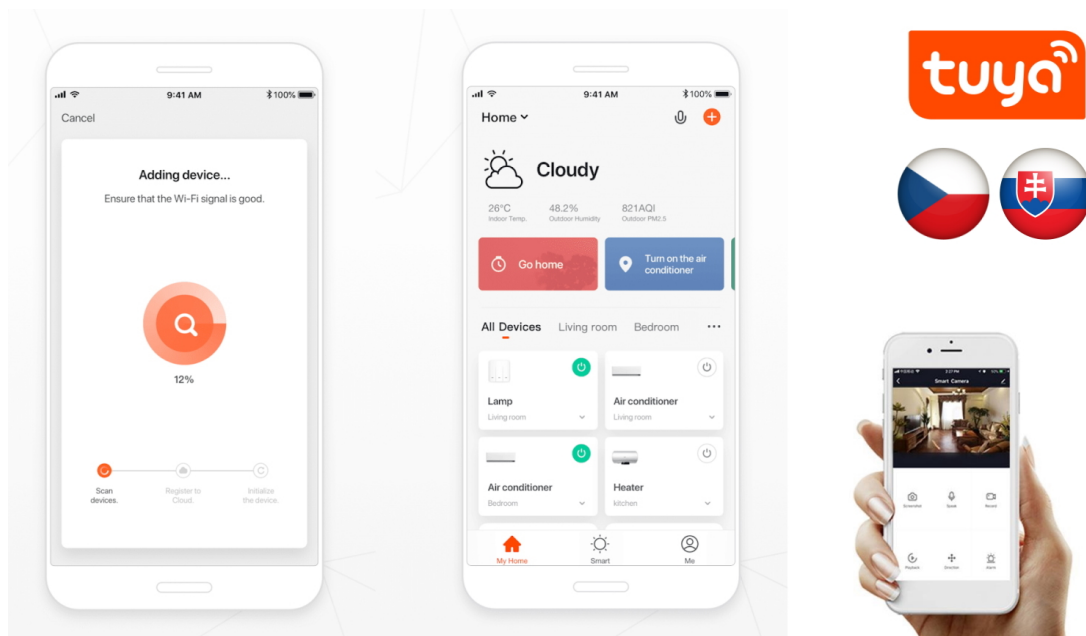

IMMAX NEO SMART KONTROLER V9

Cena celkem:

618 Kč
(bez DPH: 511 Kč)

Kód zboží:

ELIIMM1030

Part No.:

07582L

Záruka:

24 měs.

Stav:

Nové zboží

Popis

IMMAX NEO Smart kontroler V9

Speciální ovladač pro **ovládání světelných zdrojů** systému IMMAX NEO komunikující na protokolu **ZigBee 3.0**. Ovladačem je možné stmívat či vypínat, díky tomu můžete mít osvětlení v domácnosti kdykoliv pod kontrolou a stát se tak „pánem světla“. Samozřejmostí je ochrana proti přepětí, přehřátí i přetížení. Kontroler je kompatibilní s iOS, Android, Amazon Alexa, Apple Siri zkratky, Google Assistant a systémem Lidl.

Poznámka: Pro instalace se zapojením nulového vodiče, pod tlačítko.

Upozornění: Kontroler vyžaduje propojení s chytrou bránou IMMAX NEO BRIDGE PRO Smart Zigbee 3.0 (prodává se samostatně) či jiným TUYA hubem na standardu ZigBee 3.0.

ZÁKLADNÍ SPECIFIKACE

Rozhraní: Zigbee 3.0, podpora Tuya

Frekvence: 2400–2483,5 MHz

Bezdrátový dosah: 30 m přímá viditelnost, 10 m v zastavěném prostoru

Rozsah zatížení: 2 × 150 W

Napájení: AC 120–240 V

Provozní teplota: -10 až +40 °C

Rozměry: 39 × 39 × 18 mm (bez držáku)

Stupeň krytí: IP20