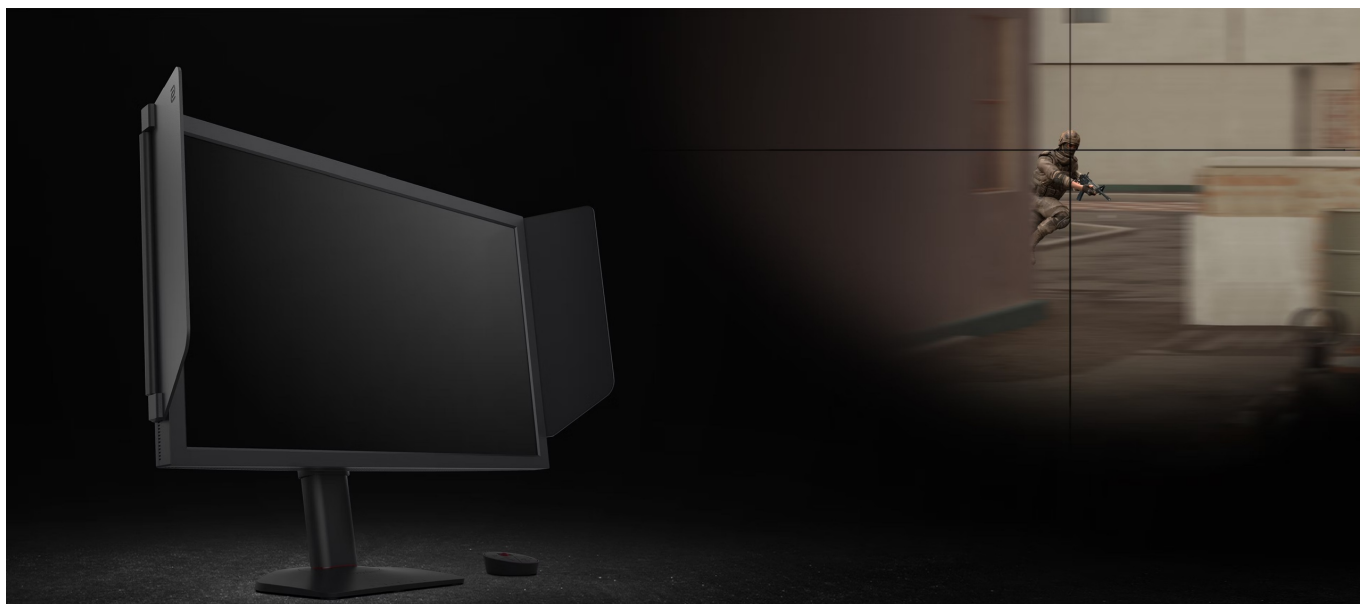

ZOWIE BY BENQ XL2546X+ 24,1"

Cena celkem:

14 774 Kč
(bez DPH: 12 210 Kč)

Kód zboží:

MON304038

Part No.:

9H.LN1LB.QBE

Záruka:

36 měs.

Stav:

Nové zboží

Popis

Herní monitor ZOWIE by BenQ XL2546X+ pro e-sport a další náročný gaming

Herní monitor ZOWIE by BenQ XL2546X+ se naplno rozparádí především v náročných gamingových výzvách. Na **ploše 24,1"** nabízí nekompromisní rychlost, čistotu obrazu a dynamického pohybu. Představuje ideální volbu do akčních adventur, zběsilých závodů, stříleček, FPS a dalších on-line turnajů.

Připravte se na e-sporty

Monitor ZOWIE by BenQ XL2546X+ je vybaven speciálně vyvinutým **panelem Fast TN**, který podporuje vyšší jas, ostřejší obrysy a celkově zvýšenou dynamiku obrazu. Soustředte se na svoje výkony a nenechte se rozptylovat negativními aspekty obrazu, jako je rozmazání, nechtěné kmitání apod. **Obnovovací frekvence 280 Hz** vykreslí hladce každý detail na herní scéně. Ve spojení s **technologí Adaptive-Sync** a **ultra nízkou dobou odezvy 0,5 ms** vás nerozhodí žádný krok soupeře, a ještě budete mít dost času na něj reagovat, zamířit a uštědřit mu úder.