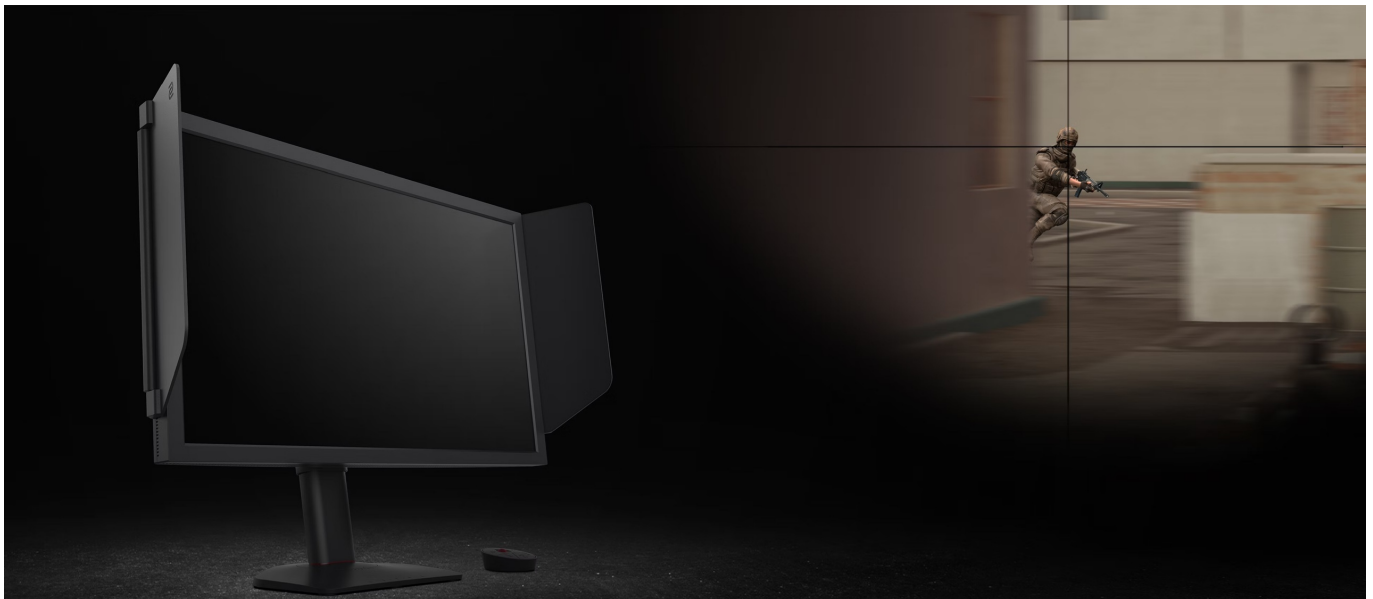

ZOWIE BY BENQ XL2586X+ 24,1"

Cena celkem:

32 001 Kč
(bez DPH: 26 447 Kč)

Kód zboží:

MON304039

Part No.:

9H.LN8LB.QBE

Záruka:

36 měs.

Stav:

Nové zboží

Popis

ZOWIE by BenQ XL2586X+ pro fanoušky FPS žánru

Herní monitor ZOWIE by BenQ XL2586X+ je navržen speciálně pro vášnivé FPS hráče a e-sportovní profíky. Nabízí bezkonkurenční čistotu pohybu, jasný obraz, díky kterému uvidíte každého soupeře, a samozřejmě maximální plynulost.

Zaostřeno na protivníky

Vychutnejte si hry, a především dynamické střelečky na maximum. **Displej s úhlopříčkou 24,1"** je optimální pro hraní CS2 nebo Valorantu, ale s přehledem se můžete pustit i do dalších herních titulů. **Moderní panel Fast TN** totiž přináší kromě **Full HD rozlišení** také zvýšenou ostrost obrazu v podobě **technologie DyAc 2**, což vám umožní lépe identifikovat nepřítel a dostat na mušku. Disponuje **extrémní obnovovací frekvencí 600 Hz**, která zajišťuje ultra plynulý obraz bez sekání nebo zpoždění. Ve spojení s **technologíí Adaptive-Sync** a **dobou odezvy 1 ms** neexistuje jakékoli zpoždění nebo trhání obrazu, takže na mapách můžete řídit zcela bez omezení.