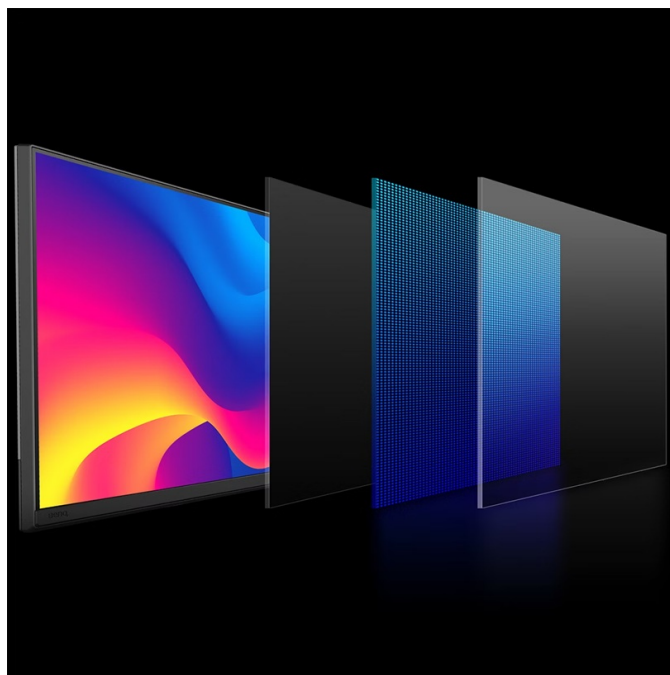

36 měs.

Stav:

Nové zboží

**Popis****Monitor BenQ PD2706QN - pro vizuálně bohaté projekty**

S **monitorem BenQ PD2706QN** se zcela ponoříte do profesionálních a kreativních grafických projektů. Tento model nabízí **velký displej s úhlopříčkou 27 palců** a **QHD rozlišením**, což z něj dělá ideální volbu pro design, editaci, tvorbu digitálního obsahu a spoustu dalšího. Vychutnáte si nejenom dokonalé podání barev, ale také špičkové technologie, konektivitu nebo uživatelskou ergonomii. **Monitor BenQ PD2706QN** pokrývá **100 % sRGB barevné palety** a spolu s technologií **BenQ AQCOLOR** umožňuje přesné vykreslení barev. Konzistentní podání ocení grafici, návrháři a další profesionálové, kteří si potrpí na preciznost.

## Konektivita pro všechno

**Monitor BenQ PD2706QN** obsahuje bohatou nabídku portů, se kterou nelze šlápnout vedle. **Rozhraní USB-C** umožňuje rychlé přenos dat, napájení a efektivní činnost s kompatibilním zařízením. Nechybí ani porty **USB**, **HDMI** a **DisplayPort** pro připojení k rozmanitým zdrojům obsahu.

### BenQ PD2706QN

Monitor s úhlopříčkou **27"** a rozlišením **2560 × 1440** bodů nabízí 100 % pokrytí sRGB barevné palety. Disponuje kontrastním poměrem **1000 : 1**, dobou odezvy **5 ms**, jasem **350 cd/m<sup>2</sup>** a obnovovací frekvencí **100 Hz**. Pohodlné sledování zajišťují široké pozorovací úhly **178° horizontálně i vertikálně**. Ozvučení zajišťují vestavěné **stereo reproduktory** s celkovým výkonem 6 W. Pro připojení periferií jsou k dispozici tři **USB 3.0 porty** a tři porty **USB-C**, z nichž jeden kromě vysokorychlostního přenosu videa a dat umožňuje napájení připojených zařízení až do 90 W. **Integrovaný KVM přepínač** umožňuje ovládat dvě zařízení připojená k monitoru prostřednictvím jediné klávesnice a myši. Zajistí také potěší výškově nastavitelný podstavec a funkce **Pivot**.