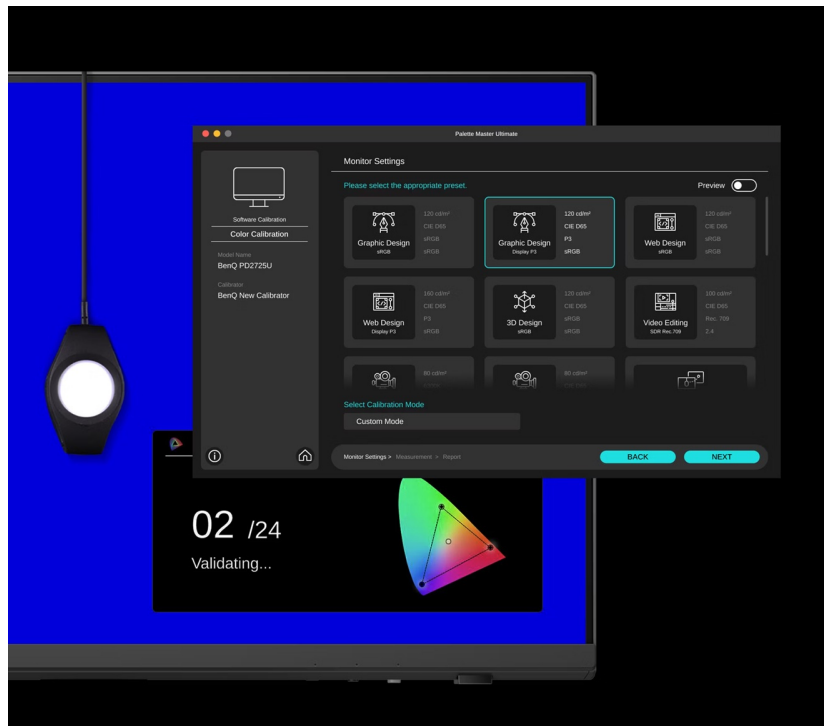

36 měs.

Stav:

Nové zboží

**Popis****Monitor BenQ PD2706QN - pro vizuálně bohaté projekty**

S **monitorem BenQ PD2706QN** se zcela ponoříte do profesionálních a kreativních grafických projektů. Tento model nabízí **velký displej s úhlopříčkou 27 palců** a **QHD rozlišením**, což z něj dělá ideální volbu pro design, editaci, tvorbu digitálního obsahu a spoustu dalšího. Vychutnáte si nejenom dokonalé podání barev, ale také špičkové technologie, konektivitu nebo uživatelskou ergonomii. **Monitor BenQ PD2706QN** pokrývá **100 % sRGB barevné palety** a spolu s technologií **BenQ AQCOLOR** umožňuje přesné vykreslení barev. Konzistentní podání ocení grafici, návrháři a další profesionálové, kteří si potrpí na preciznost.

## Konektivita pro všechno

**Monitor BenQ PD2706QN** obsahuje bohatou nabídku portů, se kterou nelze šlápnout vedle. **Rozhraní USB-C** umožňuje rychlé přenos dat, napájení a efektivní činnost s kompatibilním zařízením. Nechybí ani porty **USB**, **HDMI** a **DisplayPort** pro připojení k rozmanitým zdrojům obsahu.

Pro lepší správu zdrojového obsahu využijete **integrováný KVM přepínač**, který vám umožní ovládat dvě zařízení připojená k monitoru prostřednictvím jedné klávesnice a myši. **Výškově nastavitelný podstavec s funkcí Pivot** zajistí otočení na výšku a nastavení náklonu pro maximální pohodlí při dlouhých hodinách práce.

### ZÁKLADNÍ SPECIFIKACE

**Typ panelu:** IPS

**Úhlopříčka:** 27"

**Poměr stran:** 16 : 9

**Rozlišení:** 2560 × 1440 px

**Kontrastní poměr:** 1000 : 1

**Doba odezvy:** 5 ms

**Rozhraní:** 1× HDMI, 1× DisplayPort, 3× USB 3.0, 3× USB-C, 1× sluchátkový výstup