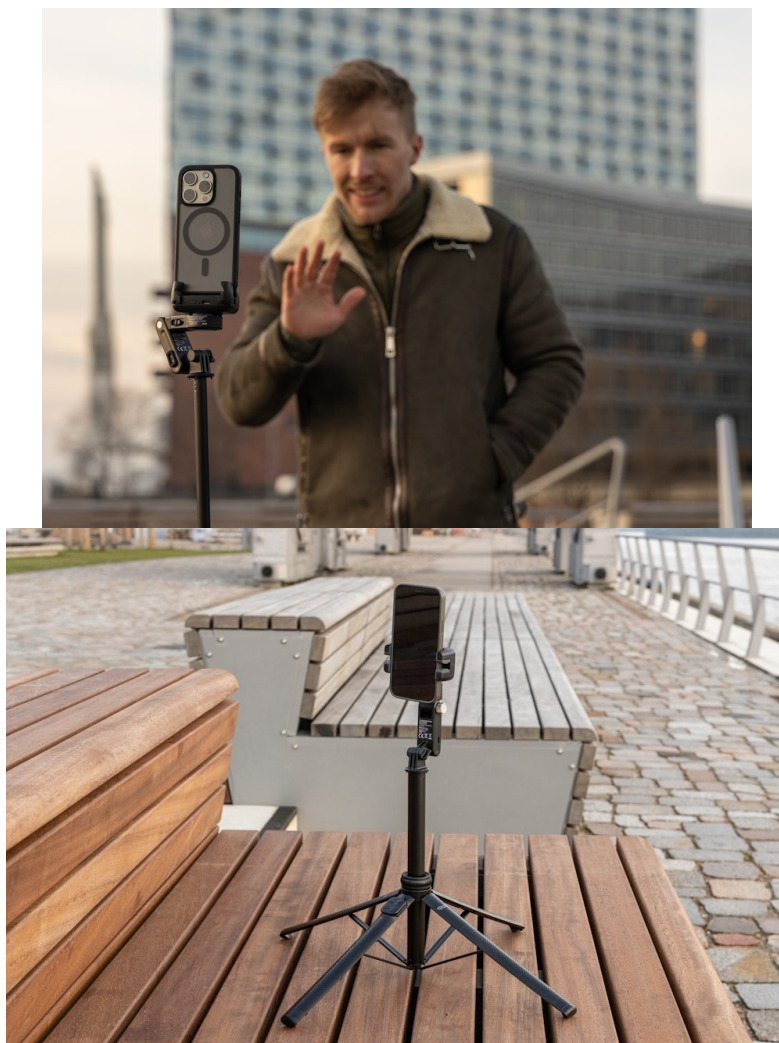

### Rollei Easy Creator Gimbal s AI-Tracking - nenechá vás mimo záběr

Je čas na nový obsah na váš vlog, tak proč ho nepořídít s **multifunkčním gimbalem Rollei Easy Creator**? Tento gimbal je ideální **pro tvorbu videí, živého vysílání a dalšího obsahu**. Umožní vám vytvořit profesionální snímky a záběry, které vaše komunita bude hltat pohledem. **Rollei Easy Creator Gimbal** je spolehlivý kameraman, kterého máte pod kontrolou. A to bez ohledu na to, kde se zrovna nacházíte. Disponuje **technologíí AI-Tracking**, která **detekuje obličej**, automaticky sleduje každý váš pohyb a udrží vás v záběru po celou dobu natáčení. Díky tomu můžete vytvářet dynamické a plynulé záběry, ve kterých budete vždy v centru dění.

Zapomeňte na opakované střihy, úpravy úhlů nebo polohy smartphonu. Můžete běhat, skákat, tančit nebo vařit a záběry budou perfektní. **Gimbal Rollei Easy Creator** umožňuje snadný přechod také k praktické **selfie tyčce** s možností ovládní

gesty. Spolu s **nastavitelnou výškou** přináší další možnosti perspektivy a kreativních záběrů. Potěší také **integrované Beauty-Fill-Light světlo se 14 LED diodami** pro profesionální osvětlení. Snadné bezdrátové ovládání podporuje technologie **Bluetooth** s dosahem až 10 metrů.

- **3 režimy použití** - gimbal, selfie tyč a stativ
- **AI sledování obličeje** s dosahem 0,5 - 5 m pro perfektní selfie
- **Ovládání gesty** s dosahem 0,5 - 3 m
- **Nastavitelná výška až 156 cm** v režimu stativu i selfie tyčky
- **Integrované doplňkové světlo** s teplými a bílými LED diodami pro profesionální osvětlení
- **Dálkové ovládání** přes Bluetooth s dosahem 10 m
- **Univerzální 1/4" závit** pro připojení různého příslušenství