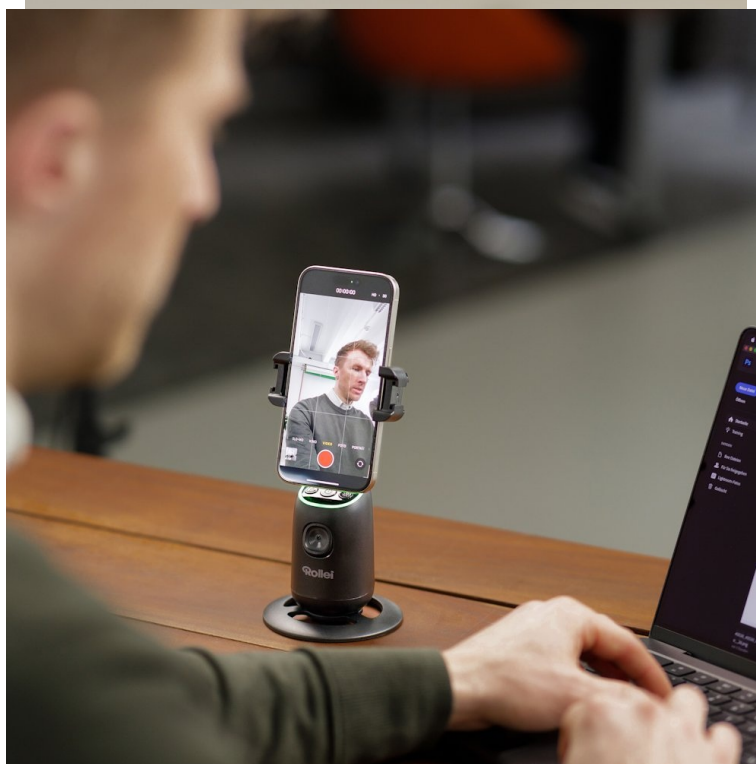

24 měs.

Stav:

Nové zboží

Popis

Rollei Easy Creator Desktop s AI-Tracking - snadno dosáhne těch nejlepších záběrů

Natáčejte videa, streamujte živé přenosy nebo tvořte edukační obsah se **stolním stativem Rollei Easy Creator Desktop**. Tento model vám poskytne nejenom stabilitu, ale také jistotu, že každý záběr bude perfektní. Je mimořádně **kompaktní**, **univerzální** a navržen pro maximální flexibilitu každého natáčení.

Snadno se přenáší, a tak jeho služeb využijete kdekoliv. **Stativ Rollei Easy Creator Desktop** je vybaven základnou, která jej upevní na rovném povrchu. Díky **funkci AI-Tracking** inteligentně detekuje obličej **na vzdálenost až 4 metry** a přesně snímá každý pohyb, takže potlačuje záběry oříznutým obličejem a další nedostatky.

Rollei Easy Creator Desktop s AI-Tracking

Kompaktní Rollei Easy Creator Desktop stativ s **AI-Face-Tracking** je ideální řešení pro tvůrce obsahu, streamery a profesionály pracující z domova. Díky **inteligentní detekci obličeje** s dosahem rozpoznávání 1 až 4 m je perfektní pro prezentace, livestreamy a "Do It Yourself" videa. **Ovládání gesty** umožňuje spuštění a zastavení nahrávání pomocí jednoduchých ručních signálů bez nutnosti aplikace. **360° rotace** poskytuje flexibilní orientaci kamery pro každou perspektivu. **Kompaktní design** zajišťuje, že se zařízení vejde na jakýkoliv pracovní stůl - ideální pro streaming, meetingy a webináře.

- **AI sledování obličeje** s dosahem 1–4 m pro automatické sledování pohybu
- **Ovládání gesty** s dosahem 0,5–3 m bez nutnosti aplikace
- **360° rotace** pro flexibilní záběry z jakéhokoli úhlu
- **Kompaktní stolní design** vhodný i pro profesionální online prezentace
- **Výkonná baterie** s výdrží 2–4 hodiny
- **Univerzální připojení** včetně USB-C, 1/4" závitu a Cold-Shoe adaptéru (sáňky)