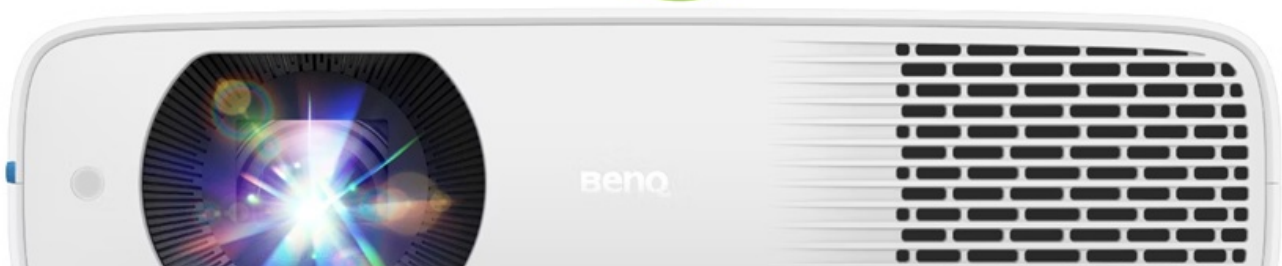

BENQ LH750

Cena celkem:

44 734 Kč
(bez DPH: 36 970 Kč)

Kód zboží:

PROA7383

Part No.:

9H.JSY77.14E

Záruka:

36 měsíců/12 měs.lampa

Stav:

Nové zboží

Popis

BenQ LH750 - zářivé projekce v přesných barvách

Full HD projektor BenQ LH750 pro kvalitní prezentace a projekce multimediálního obsahu. Tento model je navržen pro středně velké zasedací místnosti ve firmě, školicím centru, učebně nebo domácnosti. Dosahuje **svítivosti 5000 ANSI lumenů**, a tak je promítaný obsah dobře viditelný i v osvětleném interiéru.

Živý obraz v přesných barvách podporuje **98% pokrytí Rec. 709**. Těšit se můžete na věrné vykreslení veškerého prezentovaného obsahu. Díky **DLP technologii** dosahuje projektor vyššího kontrastu pro zřetelnější zobrazení písmen, čísel nebo linií nákrešů na pozadí.