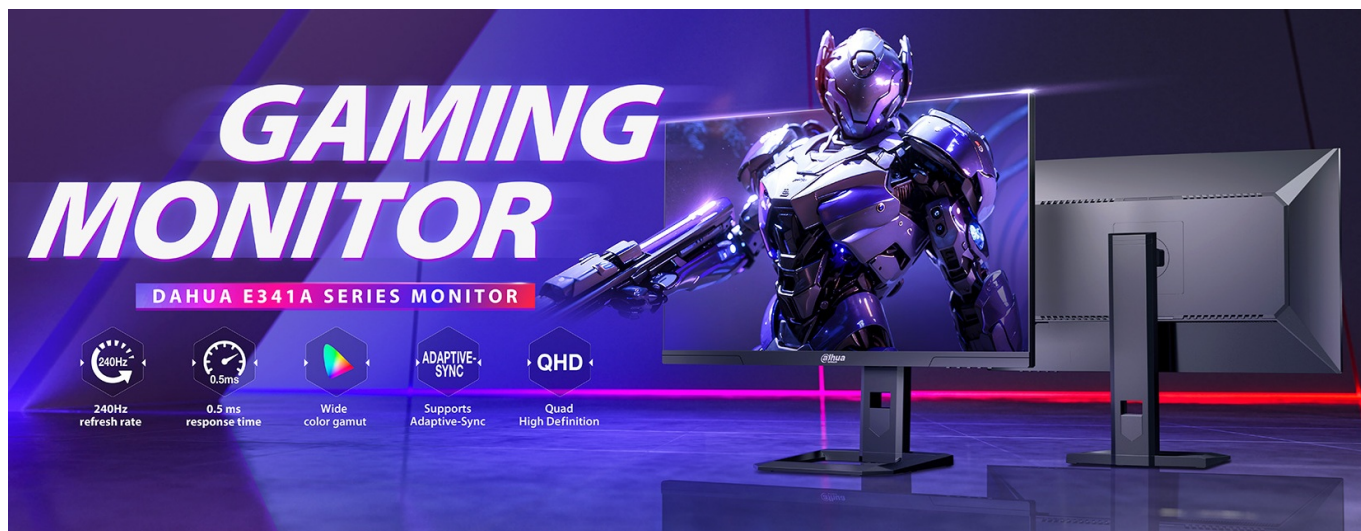

36 měs.

Stav:

Nové zboží

Popis

Dahua LM27-E341A - displej pro gaming a další multimédia

Herní monitor Dahua LM27-E341A, který vás zvláká na pohlcující gamingovou i multimediální zábavu. Displej se vyznačuje designem s tenkými rámečky a **úhlopříčkou 27"**. Je extra prostorný pro zobrazení her, dalších multimédií i PC aplikací. U hráčů hraje prim především rychlost. Proto **monitor Dahua LM27-E341A** disponuje **240Hz obnovovací frekvencí** a **ultra nízkou dobou odezvy 0,5 ms**, díky čemuž vykresluje obsah jasně, hladce a s plnými detaily **QHD rozlišení**.

Ve spojení s technologií **Adaptive-Sync** produkuje obraz bez sekání a trhání, což oceníte v každé akční pasáži. Samozřejmostí jsou rovněž bohaté barvy. Díky širokým pozorovacím úhlům **IPS panelu** můžete komfortně sledovat veškerý obsah bez zkreslení barev i při pohledu ze stran.

Technologie pro snížení modrého světla chrání vaše oči a umožní komfortní gaming po velmi dlouhou dobu a v nočních hodinách. Monitor obsahuje **8 přednastavených režimů** pro různé herní žánry nebo multimediální využití. Každý uživatel si tak přijde na své, ať už dává přednost kompetitivním střílečkám, RPG, MOBA hrám, užívá si filmy nebo chce třeba pohodlně číst dokumenty.

Dahua LM27-E341A

Herní LED monitor s úhlopříčkou **27"** nabízející QHD rozlišení **2560 × 1440** obrazových bodů s poměrem stran 16 : 9. Disponuje kontrastním poměrem **1000 : 1**, jasem **300 cd/m²**, dobou odezvy **0,5 ms** a pokrytím 95 % DCI-P3. Použitá technologie **IPS** poskytuje široké pozorovací úhly **178° horizontálně i vertikálně**. Díky obnovovací frekvenci **240 Hz** a technologii **Adaptive-Sync** vám při hraní neunikne jediný detail. Monitor je vhodný i pro instalaci na stěnu díky standardu **VESA 100 × 100 mm**.