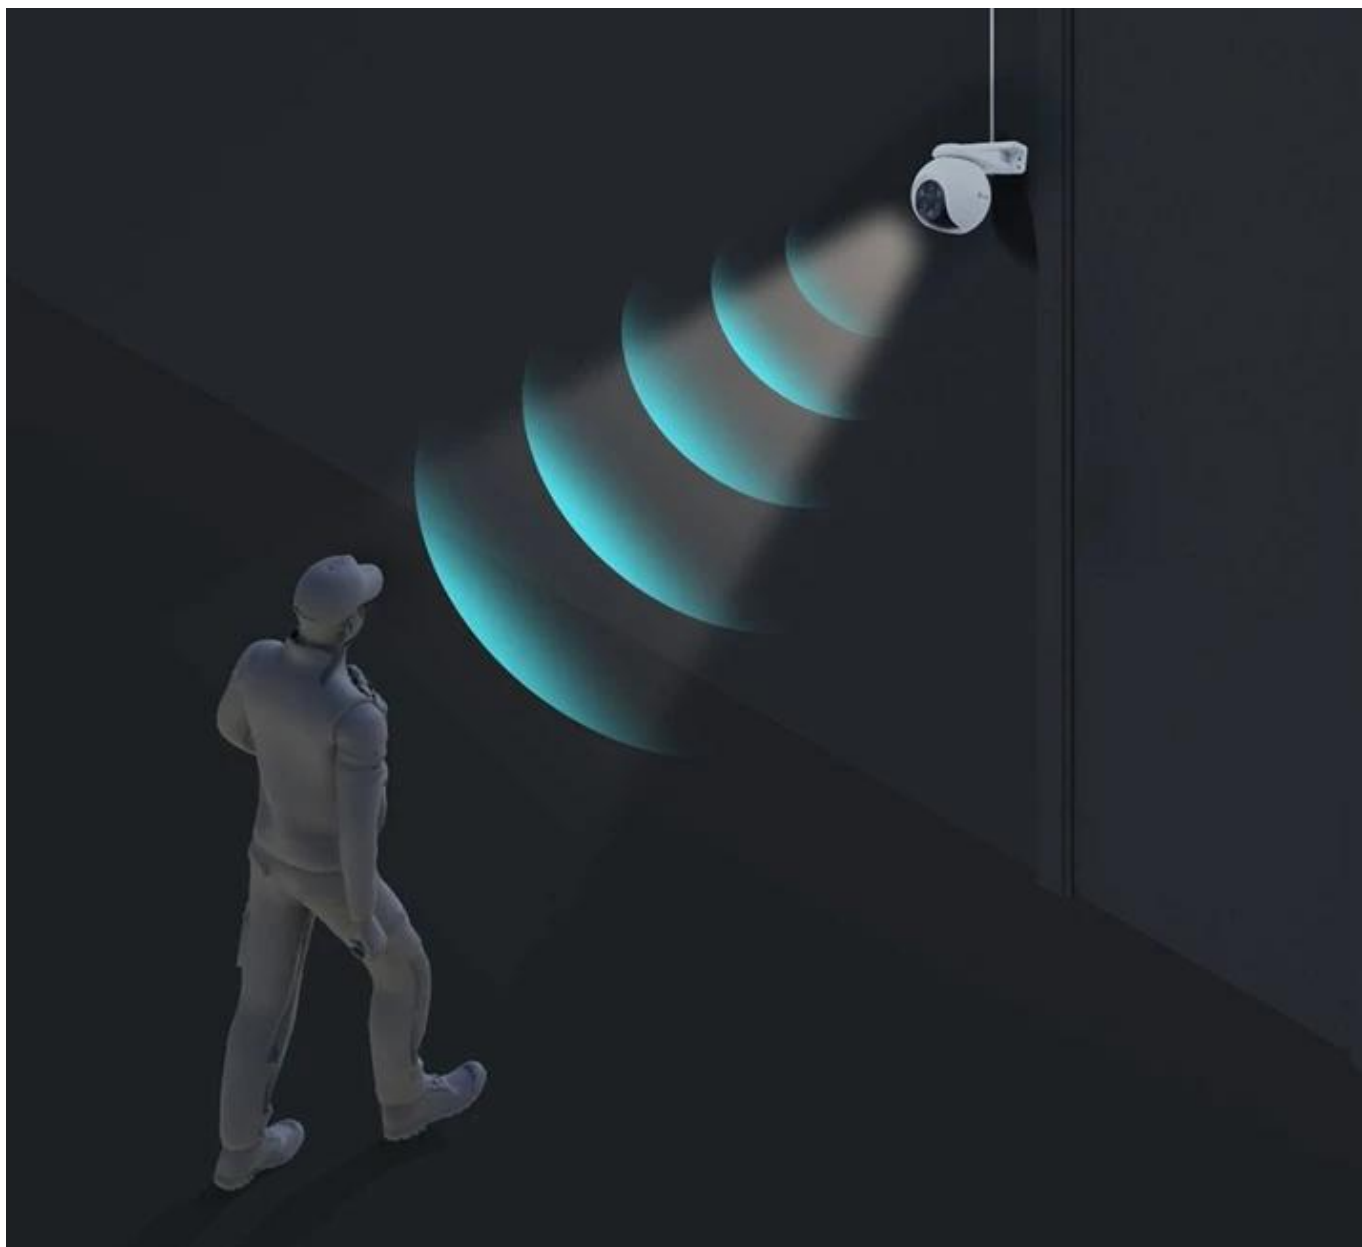

Popis

EZVIZ H80f Multi 2K+ - trojice objektivů pro vaši ochranu

Výkonná bezpečnostní kamera EZVIZ H80f Multi 2K+ s trojicí objektivů, která přináší špičkové venkovní zabezpečení pro váš domov, kancelář nebo jinou nemovitost. Tento model je vybaven trojicí objektivů, které ve vzájemné spolupráci zajišťují komplexní monitoring prostoru. **Širokoúhlý dohled, vícenásobný zoom** a samozřejmě detailní obraz obdržíte v rámci jediné bezpečnostní kamery.

Venkovní IP kamera EZVIZ H80f Multi 2K+ disponuje integrovanou umělou inteligencí, která slouží k efektivní detekci osob, vozidel a následnému **sledování (Auto-Tracking)**. V případě narušení prostoru se aktivuje systém odstrašení v podobě stroboskopického světla a zvukového alarmu. Součástí výbavy kamery EZVIZ H80f Multi 2K+ je zabudovaný **reproduktor a mikrofon pro obousměrnou komunikaci**. Své uplatnění tak najde i ve vnitřní prostoru.