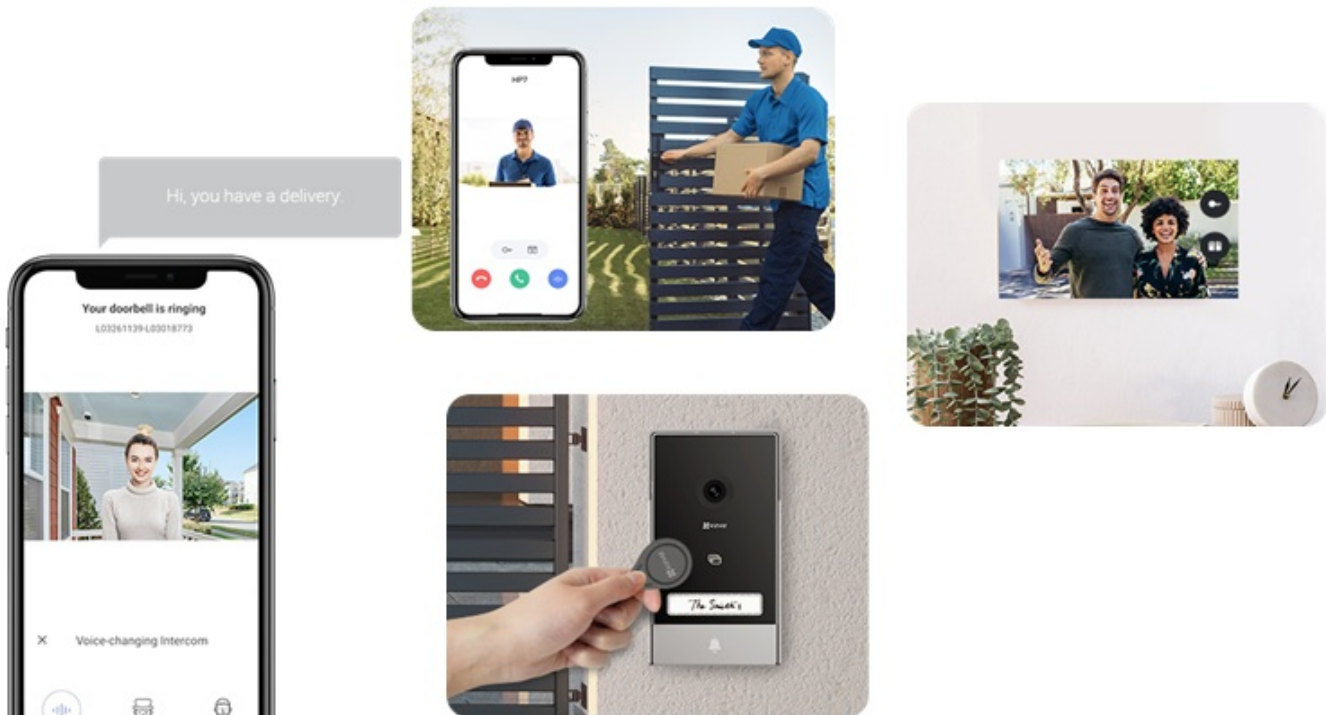

24 měs.

Stav:

Nové zboží

Popis

EZVIZ HP7 2-Entry Kit - zabezpečení domova dnes i v budoucnu

Sada dvou dveřních stanic EZVIZ HP7 2 představuje chytré a elegantní řešení pro bezpečný přístup do vaší domácnosti. Interkom podporuje připojení k internetu a vzdálený přístup pomocí aplikace. Obsahuje **videotelefon**, který umožní komfortní prohlížení, komunikaci a udělování přístupu návštěvníkům. Je vybaven **dotykovou obrazovkou**, která umožní nastavení a správu venkovního dveřního telefonu.

Spolupracuje s **venkovní kamerou**, která dokáže nahrávat videa ve **vysokém rozlišení 2K** a přichodí osoby detekuje formou mobilních oznámení v reálném čase. Samozřejmostí je **zabudovaný mikrofon a reproduktor** pro obousměrnou komunikaci. Zařízení **EZVIZ HP7 2** je tak vhodné pro instalaci ve vilách, rozlehlých domech a dalších moderních nemovitostech. Součástí setu jsou také **vstupní čipy**, které po přiložení ke čtečce umožní snadný přístup návštěvníků.

EZVIZ HP7 2-Entry Kit

Set **dvou dveřních stanic** (interkomů) se čtečkou RFID čipů, **7" bytového monitoru** a příslušenství.

Dveřní stanice jsou vybaveny **jedním zvonkem** a kamerou s rozlišením **2048 x 1296 px**. Úhel záběru kamery je 162° diagonálně. Pro přenos obrazu je používán kodek **H.265**. Samozřejmostí je integrovaný mikrofon, reproduktor a čtečka přístupových čipů **RFID**. Připojení zvonku je realizováno 2drátově. **Dotykový 7" monitor** lze připojit pomocí Wi-Fi a disponuje **microSD slotem**. Vzdálené **ovládání přes aplikaci**, **povrchová montáž**, odolnost vůči nepříznivým vlivům dle certifikace **IP65**. Z chytrých funkcí je k dispozici například **detekce lidské postavy**, možnost vygenerování dočasného návštěvnického kódu či volitelná funkce změny hlasu pro zachování soukromí při komunikaci.