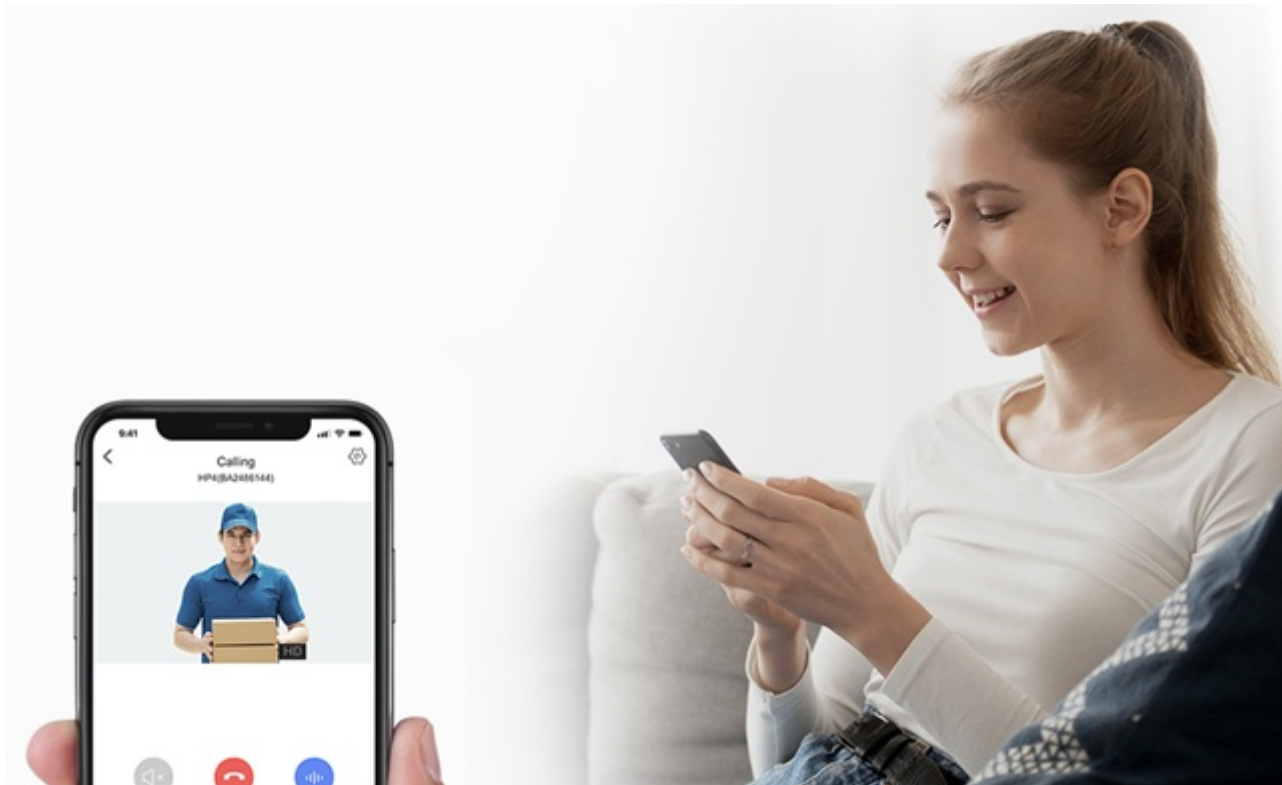

24 měs.

Stav:

Nové zboží

Popis

EZVIZ HP4 - bezdrátový dohled u vašich dveří

Dveřní kukátko s kamerou EZVIZ HP4 přináší jednoduchý způsob, jak zabezpečit vchodové dveře a mít nad vším ideální kontrolu i na dálku. Tento model obsahuje kukátko s **velkým barevným displejem**, na kterém ihned zjistíte, kdo k vám přišel na návštěvu. Obraz je jasný, ostrý, a prostorný, takže ani starší lidé nebudou mít problém s identifikací osob. Tento náhled před domovními dveřmi můžete sledovat také skrze **aplikaci EZVIZ** na svém smartphonu, takže už nikdy nepromeškáte příchod návštěvy, pošťáka nebo třeba kurýrní služby.

Po stisknutí zvonku můžete také prostřednictvím aplikace EZVIZ zahájit rychlý **videohovor**. Dveřní kamera je vybavena objektivem, který poskytuje **široké zorné pole**. Zachytí tak vše, co uživatelé v domácnosti potřebují vidět. Navíc se automaticky přepíná mezi **denním a nočním režimem**. O chod se stará **dobíjecí baterie s kapacitou 4600 mAh**, která podporuje funkci **úspory energie** a v pohotovostním režimu vydrží až 150 dní.

EZVIZ HP4

Dveřní kukátko s kamerou nabízí rozlišení **1920 × 1080** obrazových bodů a úhel záběru **155°**. Součástí kukátka je 4,3" barevný displej, který umožňuje na první pohled zjistit, co se děje za dveřmi. Díky bezdrátovému připojení pomocí technologie **Wi-Fi** a mobilní aplikaci budete mít přehled o situaci před dveřmi **24 hodin denně, 7 dní v týdnu** odkudkoli skrze váš smartphone. O napájení se stará vestavěná baterie s kapacitou **4600 mAh**.