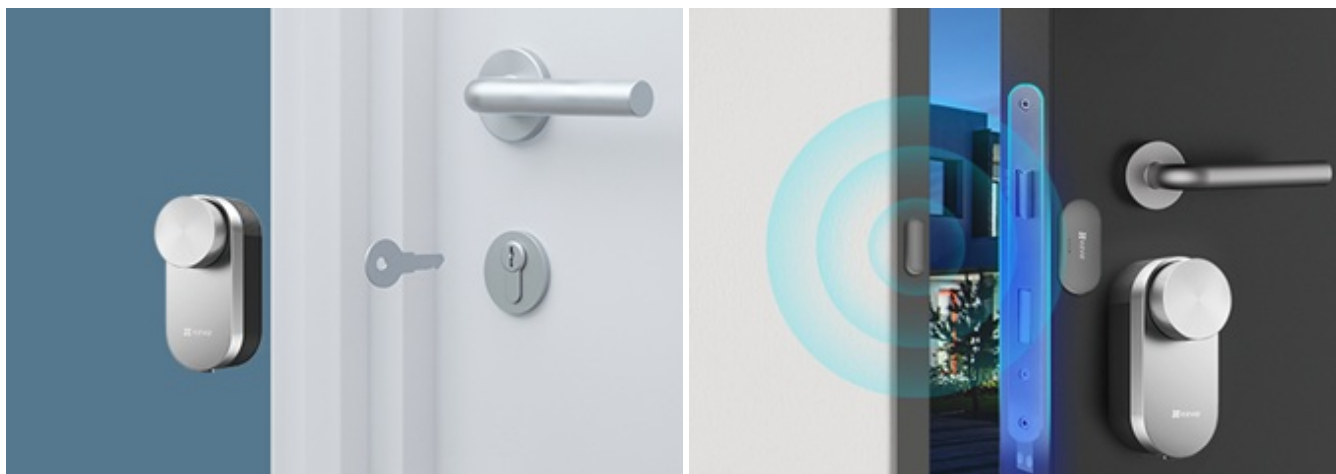

EZVIZ DL01 PRO CHYTRÝ DVEŘNÍ ZÁMEK + KLÁVESNICE DL01CP

Cena celkem:

3 714 Kč
(bez DPH: 3 069 Kč)

Kód zboží:

ELDEZV1024

Part No.:

CS-DL01/DL01CP

Záruka:

24 měs.

Stav:

Nové zboží

Popis

Chytrý zámek EZVIZ DL01 Pro - jednoduchá instalace, maximální bezpečnost

Bezpečný a jednoduchý vstup do místnosti bez použití klíče? S **chytrým dveřním zámkem EZVIZ DL01 Pro** a klávesnicí je to naprostá samozřejmost. Stylový a na pohled elegantní zámek je navržen **pro bezklíčový vstup**. **Kovová konstrukce** zajišťuje pevnost, odolnost a skvěle splyne s designem všech moderních dveří.

Odemknutí snadné jako mobilní aplikace

Ve spojení s mobilní aplikací a bezpečnostním kódem nebo bezpečnostní kartou přináší zcela nové možnosti, jak odemknout dveře vám, přátelům, nebo třeba krátkodobé návštěvě bez nutnosti komplikovaně a zdlouhavě sdílet jedny klíče od bytu, případně někde čekat na předání apod. **Bluetooth konektivita** umožňuje odemknutí s využitím smartphonu, čímž odpadnou všechny myslitelné starosti. Balení obsahuje také **bezdrátovou klávesnici DL01CP**, která je odolná vůči povětrnostním vlivům a vybavena funkcí alarmu při pokusu o odstranění. Přídavná klávesnice slouží pro přístup návštěvníků i bez vaší přítomnosti.