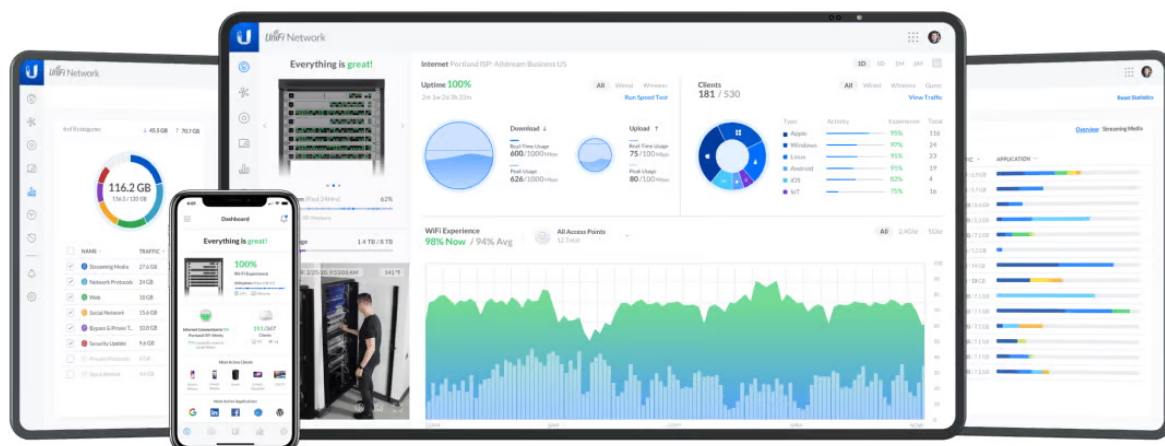

ZÁKLADNÍ SPECIFIKACE

Standard: 802.11a/b/g/n/ac/ax/be

Anténa: integrovaná 3pásmová anténa

Provozní frekvence: 2,4 GHz, 5 GHz, 6 GHz

Rychlost přenosu dat: 688 Mbps (2,4 GHz), 8600 Mbps (5 GHz), 11 500 Mbps (6 GHz)

Podpora PoE: ano, PoE++, DC 42,5-57 V

Porty: 1× 10GbE RJ-45, 1× GbE RJ-45

Rozměry: 250 × 250 × 43,5 mm

Hmotnost: 1,8 kg

Manuál (montážní návod):

dl.ui.com/qig/e7