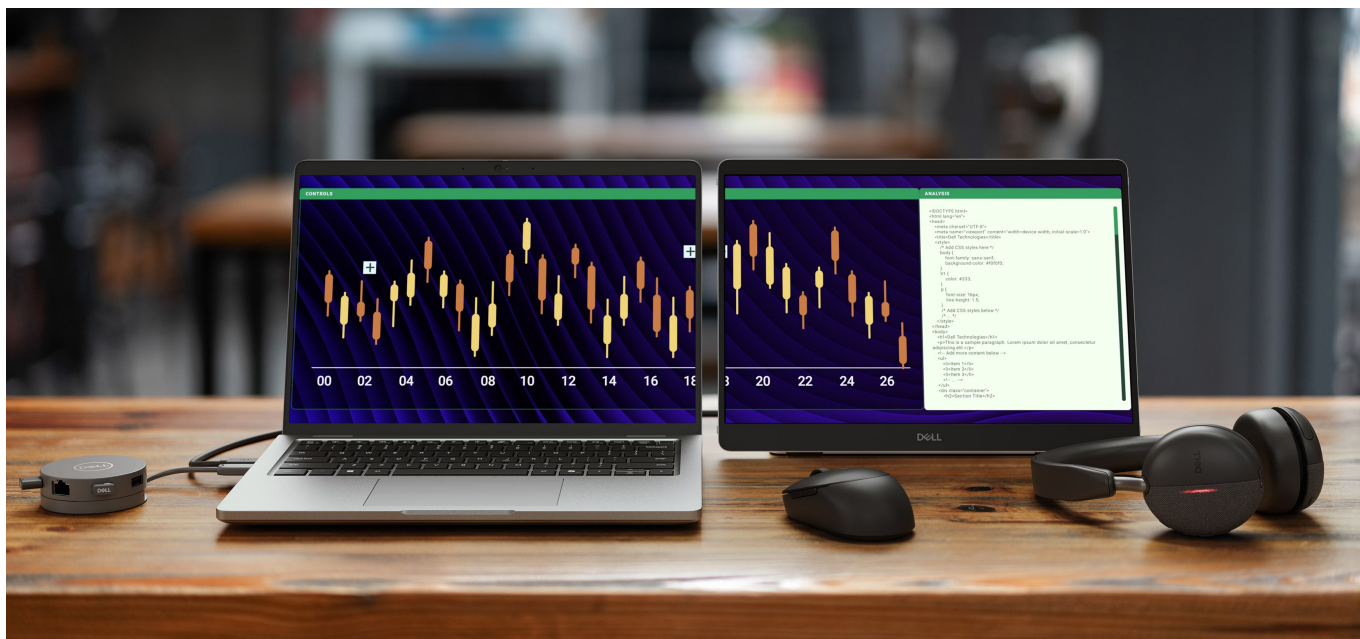

36 měs.

Stav:

Nové zboží

**Popis****Dell Pro 14 Plus P1425 - profesionální zobrazení na cestách**

**Ultratenký a lehký monitor Dell Pro 14 Plus P1425**, který zvýší vaši pracovní flexibilitu mimo kancelář. Je vybaven **14palcovým IPS displejem**, který produkuje ostrý obraz ve **WUXGA** rozlišení a širokých pozorovacích úhlech. Díky tomu umožňuje komfortní sledování obsahu i při pohledu ze stran. Je ideální na práci s aplikacemi, dokumenty, tabulkami, prohlížení fotografií nebo internetových stránek.

Hlavní předností monitoru **Dell Pro 14 Plus P1425** je jeho flexibilita. Díky **naklápěcímu stojanu** snadno nastavíte jeho polohu a přizpůsobíte pozici displeje podle svých požadavků. S **tlačítky rychlého přístupu** jednoduše nastavíte jas, abyste monitor mohli používat v každém prostředí. Samozřejmostí je také podpora **orientace na šířku i výšku** díky

zabudovanému snímači. Konektorová výbava obsahuje **porty USB-C**, které podporují připojení k zařízení, přenos dat i napájení. To znamená, že pro bezproblémový provoz si vystačíte s jediným kabelem. S režimem **ComfortView Plus** si vaše oči budou lebedit a budou chráněny před škodlivým modrým světlem při celodenní práci.

### Dell Pro 14 Plus P1425

Přenosný monitor s úhlopříčkou **14"** a **WUXGA** rozlišením 1920 × 1200 bodů. Nabízí jas **400 cd/m<sup>2</sup>** a kontrastní poměr **1 500 : 1**. Příjemné jsou také pozorovací úhly **178° horizontálně i vertikálně**. Pro připojení k notebooku vyžaduje pouze jediný kabel **USB-C**, a to jak pro video signál, tak i pro napájení.