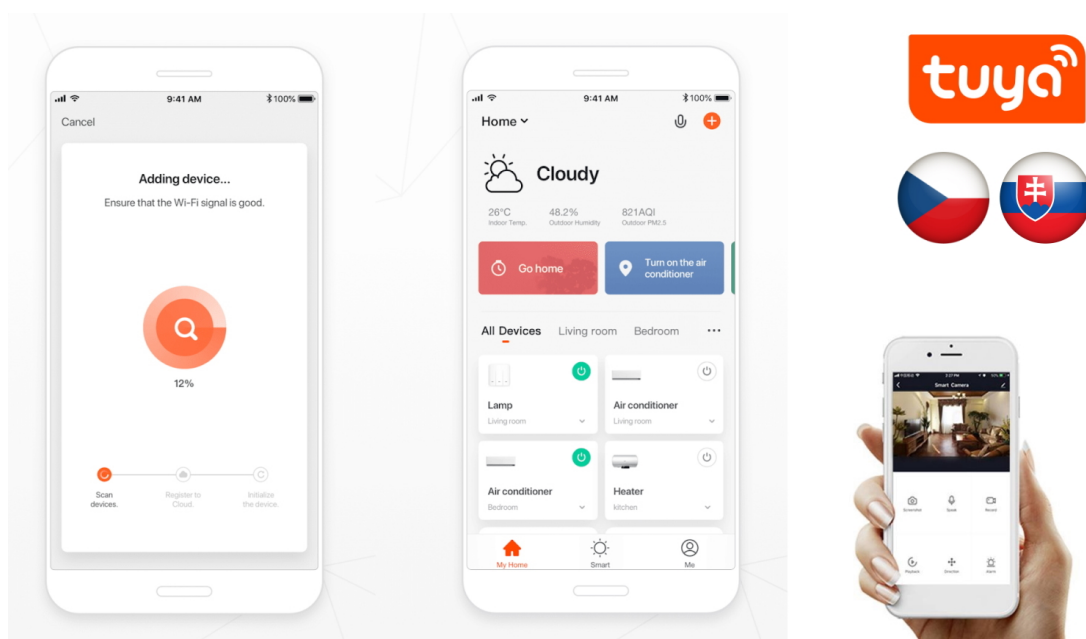

24 měs.

Stav:

Nové zboží

Popis**IMMAX NEO SMART chytrá zásuvka s kolíkem (typ E) 07799L**

Chytrá Wi-Fi zásuvka je navržena k **ovládání elektrických spotřebičů** odkudkoliv přes internet. Můžete tak automatizovat zapínání spotřebičů či sledovat **spotřebu energie**. K dispozici jsou navíc také **dva USB** porty a jeden port **USB-C** pro snadné nabíjení mobilních zařízení. Zásuvku lze ovládat skrze bezplatnou aplikaci **IMMAX NEO PRO**, která je kompatibilní s iOS i Android, s hlasovými asistenty Amazon Alexa, Apple Siri, Google Assistant a dále se systémy TUYA a LIDL.

POZOR

Pro připojení do aplikace je zapotřebí mít chytrou Zigbee bránu Tuya (např. 07117-4).

**ZÁKLADNÍ SPECIFIKACE****Počet zástrček:** 1**Výstup:** max. 15 W

USB-A + USB-C: 5V/3A

Frekvenční rozsah: 2400-2483,5 MHz**Napájecí napětí:** 230 V / 16 A**Max. výkon:** 3680 W**Hlasová podpora:** Google Assistant, Amazon Alexa, Apple Siri**Rozměry:** 76 x 76 x 50 mm**Barva:** bílá