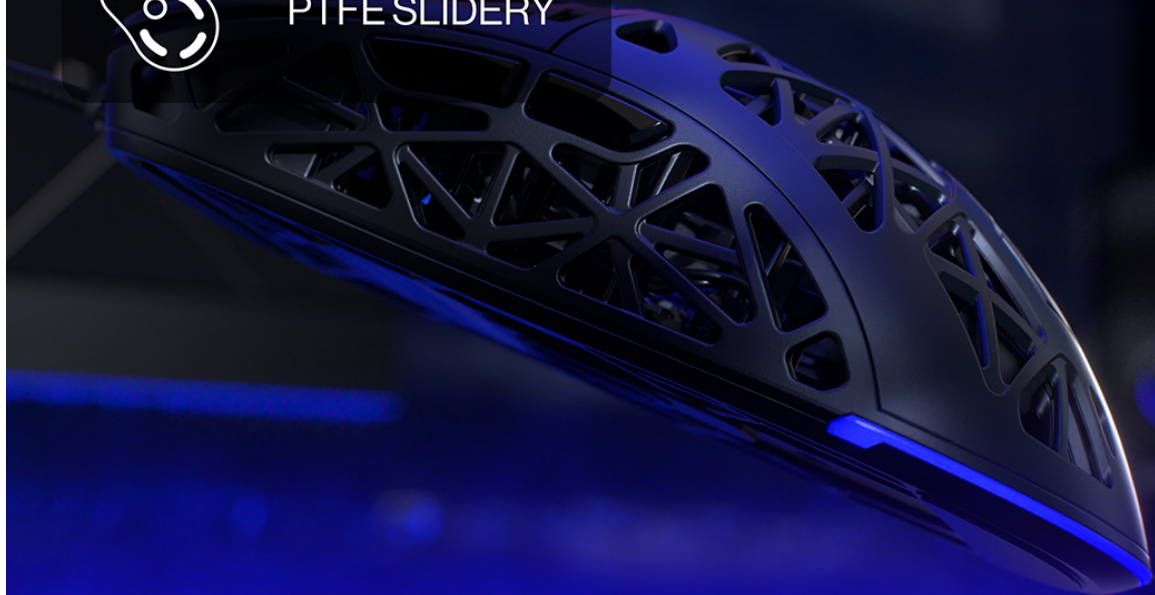

ULTRALEHKÁ
KONSTRUKCE (54 G)

PTFE SLIDERY

Ultralehká konstrukce

Dokonale vyvážená konstrukce na PTFE sliderech
zaručuje rychlé a neomezené manévry na poli války.