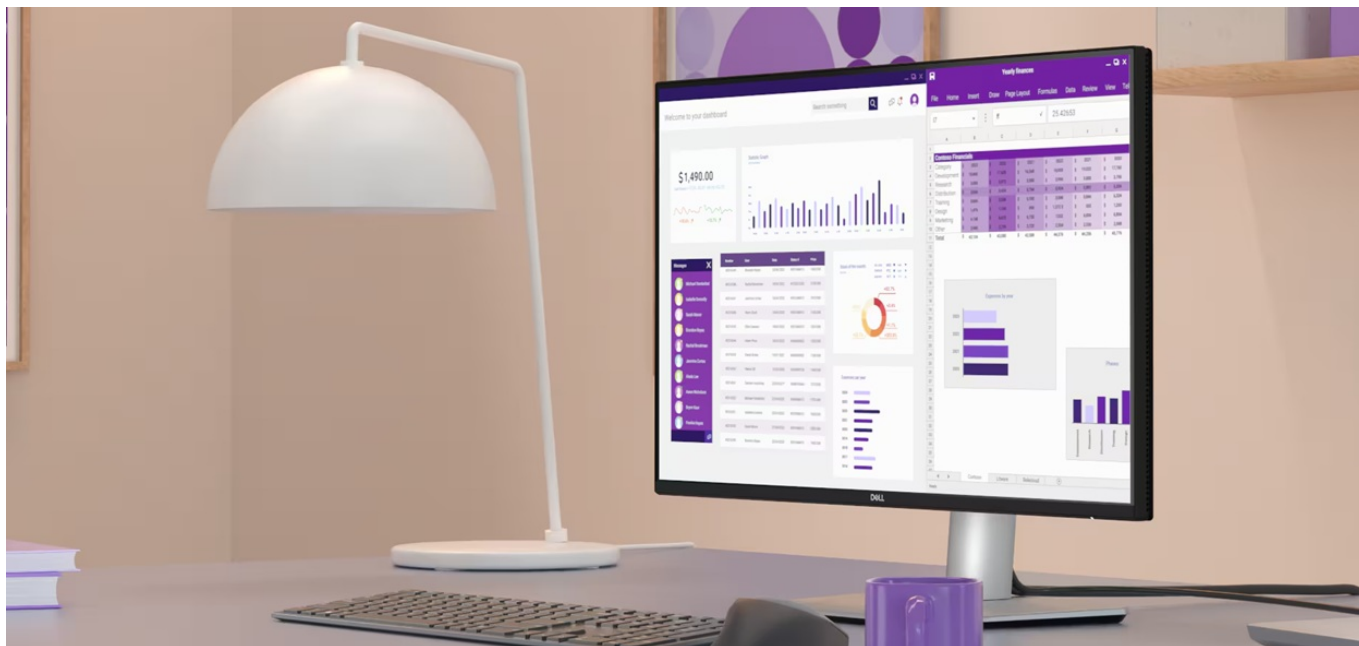

36 měs.

Stav:

Nové zboží

Popis

Dell Pro 24 Plus P2425D - komfortní pohled na tabulky i multimédia

Monitor Dell Pro 24 Plus P2425D je připraven na jakýkoli úkol. Přináší 24palcový displej, na kterém zobrazíte pracovní povinnosti i multimédia pro každodenní zábavu. Obrazovka nabízí obraz v **QHD rozlišení**, díky čemuž vykresluje obsah ostře a s velkou mírou detailů. **Technologie IPS** zajišťuje široké pozorovací úhly, díky kterým můžete obsah sledovat pohodlně i při pohledu ze stran. Díky **99% pokrytí sRGB** je zajištěno přesné a konzistentní podání barev.

Vylepšený režim ComfortView Plus snižuje vyzařování modrého světla a přispívá ke komfortnímu sledování obsahu na displeji po celý den. Díky **obnovovací frekvenci 100 Hz** je obraz hladký a bez rušivých vlivů vykresluje i plynulé pohyby. **Výškově nastavitelný stojan s funkcí Pivot** umožní flexibilní přizpůsobení pozice podle vašich požadavků.

Dell Pro 24 Plus P2425D

LED monitor s úhlopříčkou **23,8"** disponující Quad HD rozlišením **2560 × 1440** obrazových bodů s poměrem stran **16 : 9**. Nabízí jas **350 cd/m²**, kontrastní poměr **1500 : 1**, 99% pokrytí sRGB, dobu odezvy **5 ms** a obnovovací frekvenci **100 Hz**. Pozorovací úhly **178° horizontálně i vertikálně** zaručí skvělou viditelnost z jakéhokoliv úhlu. K dispozici jsou také **tři porty USB 3.0** a port **USB-C**, který umožňuje napájení připojených zařízení až do 15 W. Potěší také výškově nastavitelný stojan a funkce **Pivot**, která umožňuje otočení obrazovky o 90°.

ZÁKLADNÍ SPECIFIKACE

Typ panelu: IPS

Úhlopříčka: 23,8"

Poměr stran: 16 : 9

Rozlišení: 2560 × 1440 px

Kontrastní poměr: 1500 : 1

Doba odezvy: 5 ms

Rozhraní: 1× HDMI, 1× DisplayPort, 3× USB 3.2 Gen1 (USB 3.0), 1× USB-C 3.2 Gen1, 1× USB-B