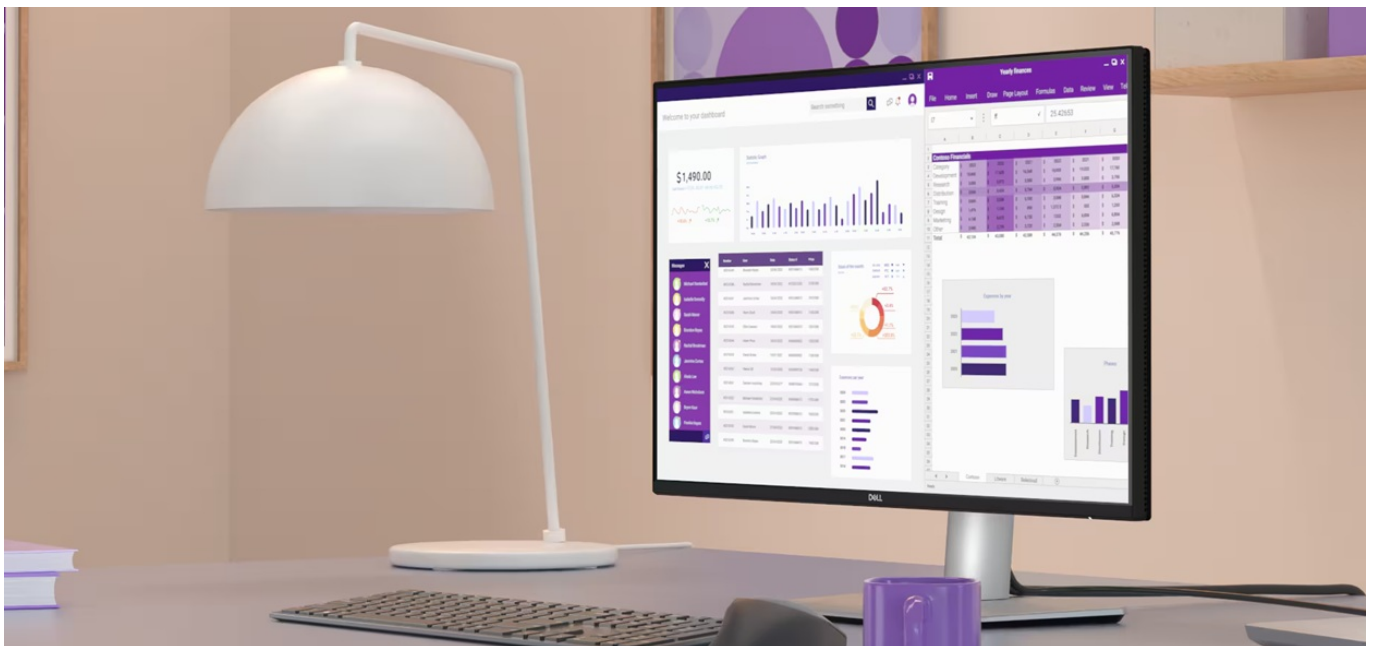

36 měs.

Stav:

Nové zboží

Popis**Dell Pro 27 Plus P2725D - komfortní pohled na tabulky i multimédia**

Monitor Dell Pro 27 Plus P2725D je připraven na jakýkoli úkol. Přináší 27palcový displej, na kterém zobrazíte pracovní povinnosti i multimédia pro každodenní zábavu. Obrazovka nabízí obraz v **QHD rozlišení**, díky čemuž vykresluje obsah ostře a s velkou mírou detailů. **Technologie IPS** zajišťuje široké pozorovací úhly, díky kterým můžete obsah sledovat pohodlně i při pohledu ze stran. Díky **99% pokrytí sRGB** je zajištěno přesné a konzistentní podání barev.

Vylepšený režim ComfortView Plus snižuje vyzařování modrého světla a přispívá ke komfortnímu sledování obsahu na displeji po celý den. Díky **obnovovací frekvenci 100 Hz** je obraz hladký a bez rušivých vlivů vykresluje i plynulé pohyby. **Výškově nastavitelný stojan s funkcí Pivot** umožní flexibilní přizpůsobení pozice podle vašich požadavků.

Dell Pro 27 Plus P2725D

LED monitor s úhlopříčkou **27"** disponující Quad HD rozlišením **2560 × 1440** obrazových bodů s poměrem stran **16 : 9**. Nabízí jas **350 cd/m²**, kontrastní poměr **1500 : 1**, 99% pokrytí sRGB, dobu odezvy **5 ms** a obnovovací frekvenci **100 Hz**. Pozorovací úhly **178° horizontálně i vertikálně** zaručí skvělou viditelnost z jakéhokoliv úhlu. K dispozici jsou také **tři porty USB 3.0** a port **USB-C**, který umožňuje napájení připojených zařízení až do 15 W. Potěší také výškově nastavitelný stojan a funkce **Pivot**, která umožňuje otočení obrazovky o 90°.

ZÁKLADNÍ SPECIFIKACE

Typ panelu: IPS

Úhlopříčka: 27"

Poměr stran: 16 : 9

Rozlišení: 2560 × 1440 px

Kontrastní poměr: 1500 : 1

Doba odezvy: 5 ms

Rozhraní: 1× HDMI, 1× DisplayPort, 3× USB 3.2 Gen1 (USB 3.0), 1× USB-C 3.2 Gen1, 1× USB-B