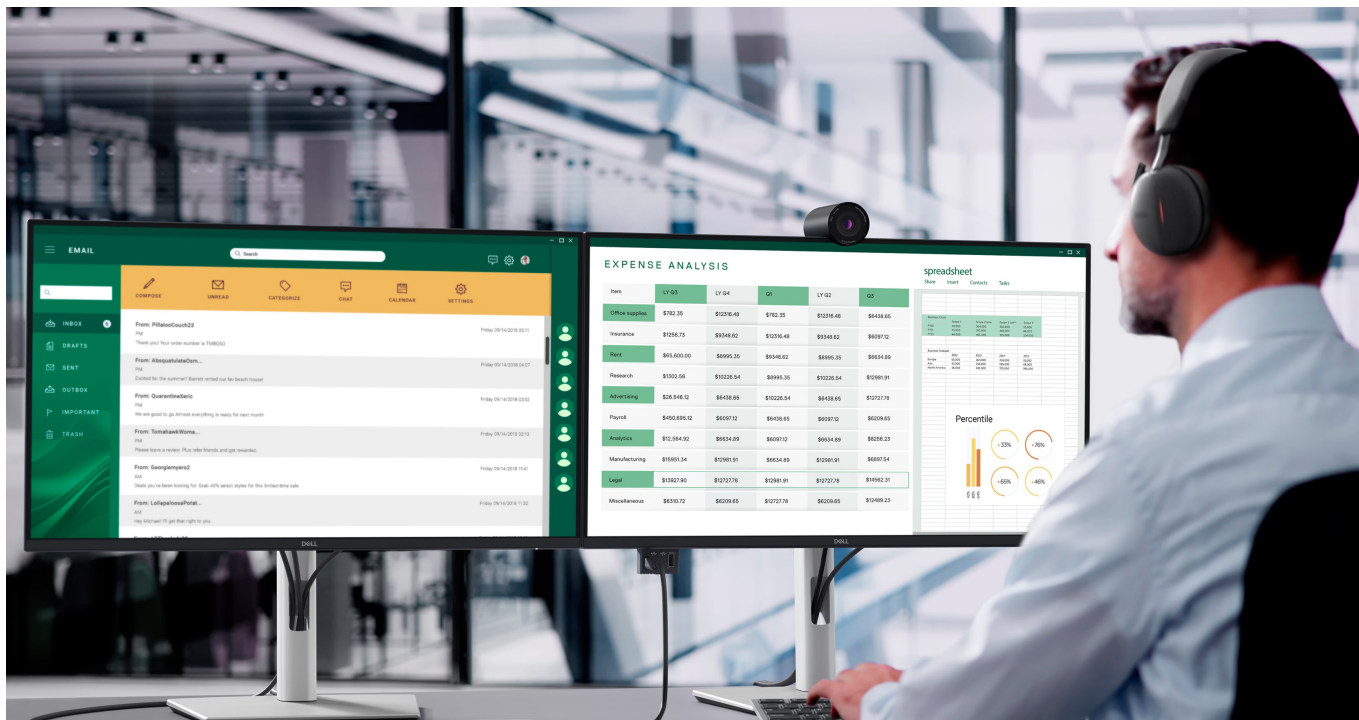

36 měs.

Stav:

Nové zboží

Popis

Dell Pro 27 Plus P2725DE - komfortní pohled na tabulky i multimédia

Monitor Dell Pro 27 Plus P2725DE je připraven na jakýkoli úkol. Přináší 24palcový displej, na kterém zobrazíte pracovní povinnosti i multimédia pro každodenní zábavu. Obrazovka nabízí obraz v **QHD rozlišení**, díky čemuž vykresluje obsah ostře a s velkou mírou detailů. **Technologie IPS** zajišťuje široké pozorovací úhly, díky kterým můžete obsah sledovat pohodlně i při pohledu ze stran. Díky **99% pokrytí sRGB** je zajištěno přesné a konzistentní podání barev.

Technologie Daisy Chain vám umožní jednoduše propojit více monitorů jediným kabelem a získat enormní plochu pro náročnou práci. **Vylepšený režim ComfortView Plus** snižuje vyzařování modrého světla a přispívá ke komfortnímu sledování obsahu na displeji po celý den. Díky **obnovovací frekvenci 100 Hz** je obraz hladký a bez rušivých vlivů vykresluje i plynulé pohyby. **Výškově nastavitelný stojan s funkcí Pivot** umožní flexibilní přizpůsobení pozice podle vašich požadavků.

Dell Pro 27 Plus P2725DE

LED monitor s úhlopříčkou **27"** disponující Quad HD rozlišením **2560 × 1440** obrazových bodů s poměrem stran **16 : 9**. Nabízí jas **350 cd/m²**, kontrastní poměr **1500 : 1**, 99% pokrytí sRGB, dobu odezvy **5 ms** a obnovovací frekvenci **100 Hz**. Pozorovací úhly **178° horizontálně i vertikálně** zaručí skvělou viditelnost z jakéhokoliv úhlu. K dispozici jsou také **tři porty USB 3.0**, ethernetový port **RJ-45** a dva porty **USB-C**, z nichž jeden kromě vysokorychlostního přenosu videa a dat umožňuje napájení připojených zařízení až do 90 W. Díky technologii **Daisy Chain** lze jednoduše propojit více monitorů a připojit je k počítači jediným kabelem. Potěší také výškově nastavitelný stojan a funkce **Pivot**, která umožňuje otočení obrazovky o 90°.