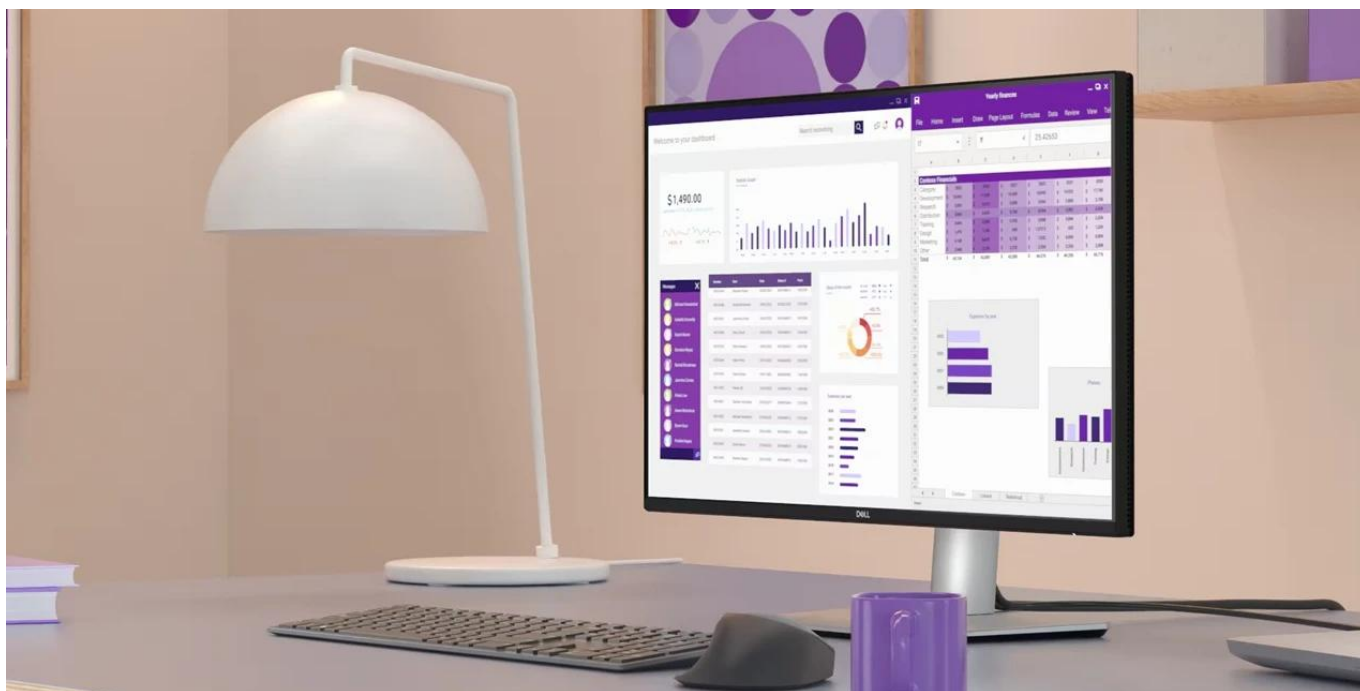

DELL PRO 27 PLUS P2725QE 27"

Cena celkem:

11 648 Kč
(bez DPH: 9 626 Kč)

Kód zboží:

MOND6580

Part No.:

210-BRDS

Záruka:

36 měs.

Stav:

Nové zboží

Popis

4K monitor Dell Pro 27 Plus P2725QE - takhle se na práci musí

Monitor Dell Pro 27 Plus P2725QE představuje výkon a ultra jemné rozlišení v elegantním designu. Displej s úhlopříčkou 27 palců vám zprostředkuje optimální plochu pro práci s moderním softwarem, sledování tabulek, dokumentů i multimediální zábavu. Díky rozlišení **4K Ultra HD** je monitor **Dell Pro 27 Plus P2725QE** ideální pro kreativní činnosti, editaci nebo tvorbu digitálního obsahu. 4K rozlišení je zárukou ostrého obrazu, který zachytí všechny detaily, a díky tomu posune pracovní projekty i multimediální zážitky na další úroveň. **Obnovovací frekvence 100 Hz** zajistí méně blikání a více plynulého pohybu bez rušivých vlivů.

S více porty se to lépe táhne

Potěší také **bohatá konektivita**, která podpoří flexibilní činnost s celou řadou periferních zařízení a připojení různých zdrojů obrazu. K dispozici jsou porty **HDMI** a **DisplayPort**, nároční uživatelé ocení také přítomnost USB 3.0 nebo RJ-45 pro přímý a stabilní Ethernet. Nechybí ani praktické řešení **USB-C**, které vám umožní přenášet data nebo video a kompatibilní zařízení **napájet výkonem až 90 W**, a to jediným kabelem.