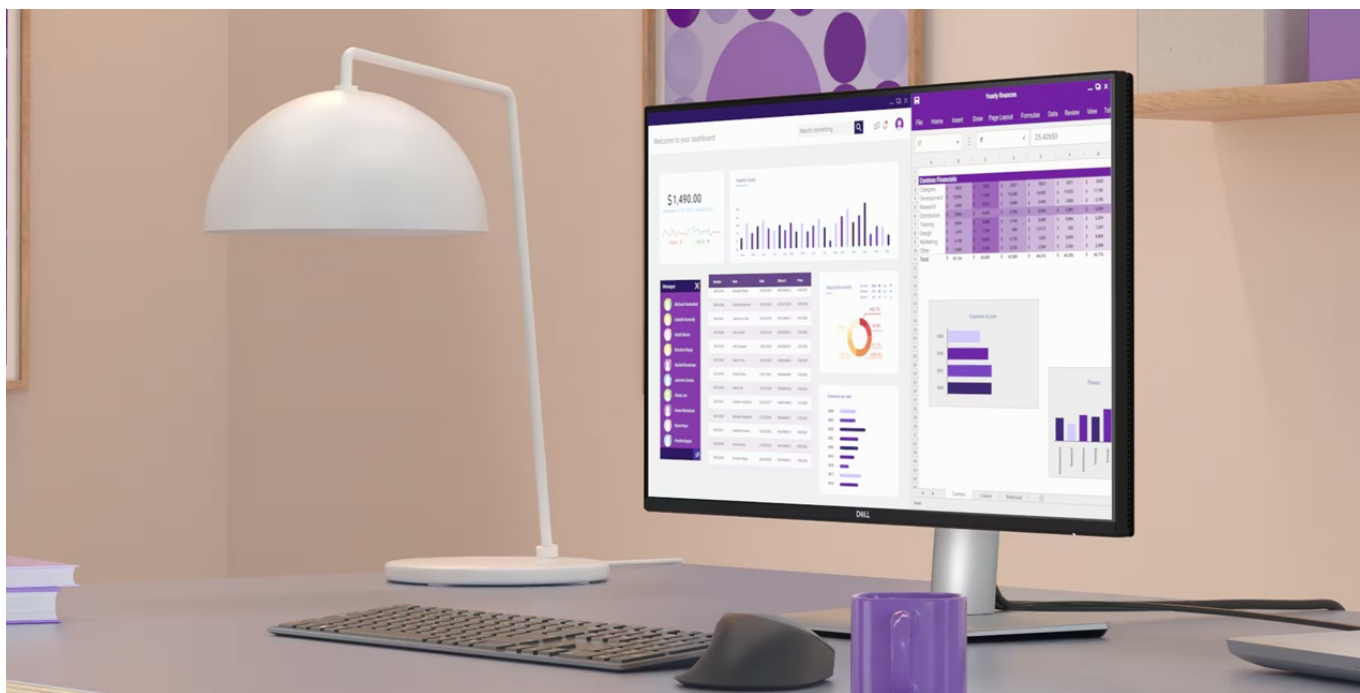

Monitor Dell Pro 27 Plus P3225QE představuje výkon a ultra jemné rozlišení v elegantním designu. **Displej s úhlopříčkou 32 palců** vám zprostředkuje optimální plochu pro práci s moderním softwarem, sledování tabulek, dokumentů i multimédií zábavu. Díky **rozlišení 4K Ultra HD** je monitor Dell Pro 32 Plus P3225QE ideální **pro kreativní činnosti, editaci nebo tvorbu digitálního obsahu**. 4K rozlišení je zárukou ostrého obrazu, který zachytí všechny detaily, a díky tomu posune pracovní projekty i multimediální zážitky na další úroveň. **Obnovovací frekvence 100 Hz** zajistí méně blikání a více plynulého pohybu bez rušivých vlivů.

Výškově nastavitelný stojan s funkcí Pivot se postará o patřičný komfort a ergonomii během dlouhých hodin práce. Kromě námahy těla snižuje také námahu očí. **Technologie ComfortView Plus** potlačuje intenzitu modrého světla a efektivně chrání váš zrak při dlouhodobém sledování displeje.

Dell Pro 32 Plus P3225QE

LED monitor s úhlopříčkou **32"** disponující 4K Ultra HD rozlišením **3840 × 2160** obrazových bodů s poměrem stran **16 : 9**. Nabízí jas **350 cd/m²**, kontrastní poměr **1500 : 1**, 99% pokrytí sRGB, dobu odezvy **5 ms** a obnovovací frekvenci **100 Hz**. Pozorovací úhly **178° horizontálně i vertikálně** zaručí skvělou viditelnost z jakéhokoliv úhlu. K dispozici jsou také **tři porty USB 3.0**, ethernetový port **RJ-45** a dva porty **USB-C**, z nichž jeden kromě vysokorychlostního přenosu videa a dat umožňuje napájení připojených zařízení až do 90 W. Potěší také výškově nastavitelný stojan a funkce **Pivot**, která umožňuje otočení obrazovky o 90°.

Typ panelu: IPS

Úhlopříčka: 32"

Poměr stran: 16 : 9

Rozlišení: 3840 × 2160 px

Kontrastní poměr: 1500 : 1

Doba odezvy: 5 ms

Rozhraní: 1× HDMI, 1× DisplayPort, 2× USB-C 3.2 Gen1, 3× USB 3.2 Gen1 (USB 3.0), 1× RJ-45