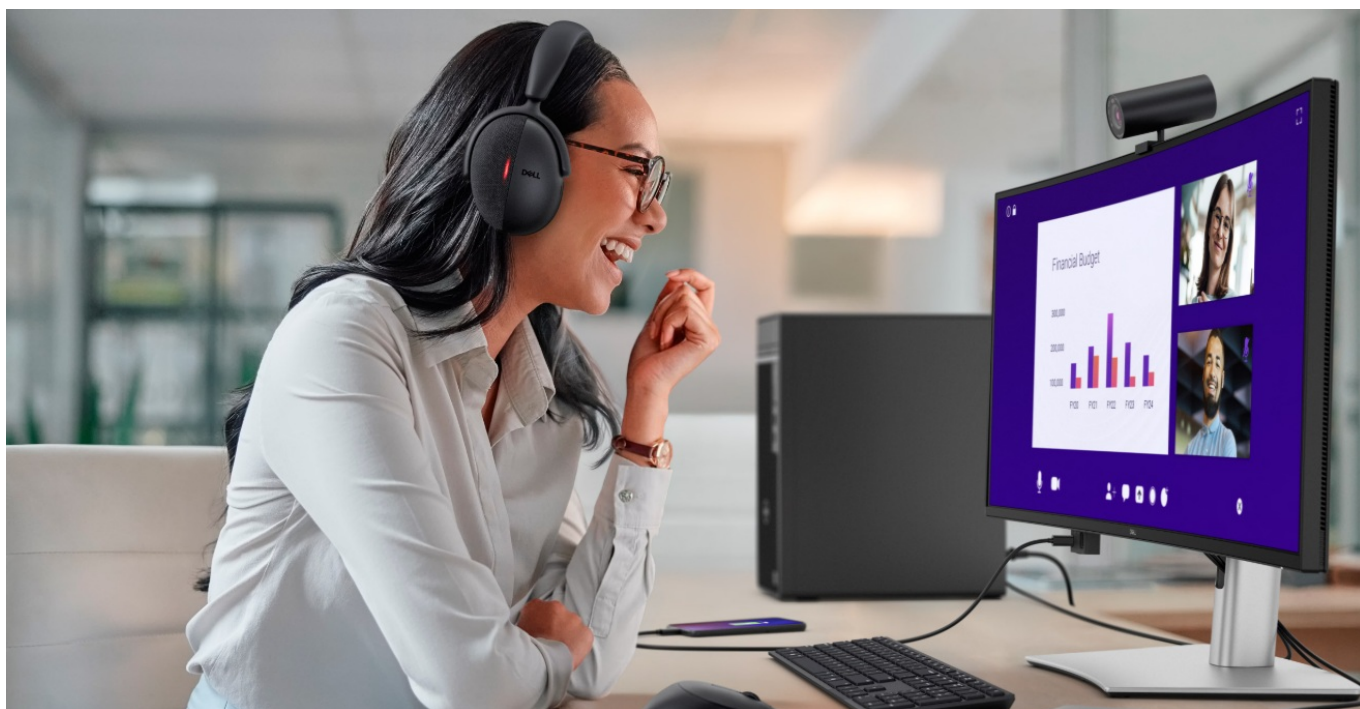

36 měs.

Stav:

Nové zboží

Popis

Monitor Dell Pro 34 Plus P3425WE - takhle se na práci musí

Prohnutý monitor Dell Pro 34 Plus P3425WE představuje výkon a ultra jemné rozlišení v elegantním designu. **Displej s úhlopříčkou 34,1 palců** vám zprostředkuje optimální plochu pro práci s moderním softwarem, sledování tabulek, dokumentů i multimédií zábavu. Díky **rozlišení WQHD** je monitor Dell Pro 34 Plus P3425WE ideální **pro kreativní činnosti, editaci nebo tvorbu digitálního obsahu**. WQHD rozlišení je zárukou ostrého obrazu, který zachytí všechny detaily, a díky tomu posune pracovní projekty i multimediální zážitky na další úroveň. **Obnovovací frekvence 100 Hz** zajistí méně blikání a více plynulého pohybu bez rušivých vlivů.

Výškově nastavitelný podstavec se postará o komfort během dlouhých hodin práce. Kromě námahy těla snižuje také námahu očí. **Technologie ComfortView Plus** potlačuje intenzitu modrého světla a spolu se zakřiveným displejem, který podporuje přirozené zorné pole, efektivně chrání váš zrak a umožní pohodlné a příjemné sledování po dlouhou dobu.

Dell Pro 34 Plus P3425WE

Prohnutý LED monitor s úhlopříčkou **34,1"** nabízí rozlišení **3440 × 1440** bodů s poměrem stran 21 : 9, jasem **350 cd/m²**, dobou odezvy 8 ms, obnovovací frekvencí **100 Hz** a pokrytím 99 % sRGB barevné palety. Příjemné jsou také pozorovací úhly **178° horizontálně i vertikálně**. Pro připojení periférií jsou k dispozici **tři USB 3.0 porty**, ethernetový port **RJ-45** a dva porty **USB-C**, z nichž jeden kromě vysokorychlostního přenosu videa a dat umožňuje napájení připojených zařízení až do 90 W. Zjistíte potěší také výškově nastavitelný podstavec.