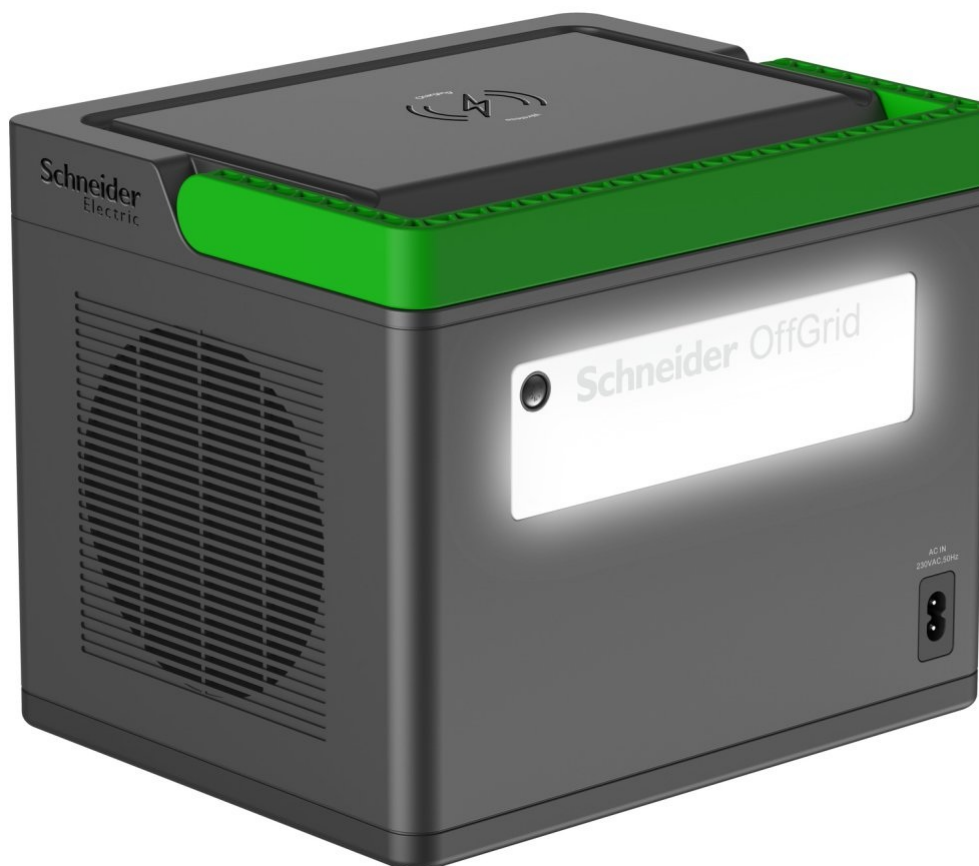

24 měs.

Stav:

Nové zboží

Popis

APC OffGrid Portable Power Station 500 - energie pro každou příležitost

Nabíjecí stanice APC OffGrid Portable Power Station 500 kompaktních rozměrů, která poslouží jako záložní zdroj energie pro rozmanité potřeby. Uplatní se při kempování, venkovní párty a dalších outdoorových aktivitách, případně v nečekaných a nouzových situacích. Disponuje **kapacitou 517 Wh**, která umožní dlouhodobé a stabilní napájení bez kompromisů. **Nabíjecí stanice APC OffGrid Portable Power Station 500** nabízí řadu portů pro napájení rozmanitých zařízení. Nechybí **trojice portů USB** či **dvojice portů USB-C**, z nichž jeden je s podporou vysokorychlostního napájení **Power Delivery o výkonu 60 W**. Informace o stavu nabití a další informace vám zprostředkuje **LCD displej**.

Přenosnou nabíjecí stanici **APC OffGrid Portable Power Station 500** lze dobít několika způsoby: pomocí přenosného solárního panelu (není součástí balení), napájecí adaptér do sítě a do autozásuvky. Konstrukce se vyznačuje praktickou **rukojetí** pro snadné přenášení, výbava obsahuje rovněž **LED svítilnu** nebo **bezdrátovou nabíječku** na horní straně.