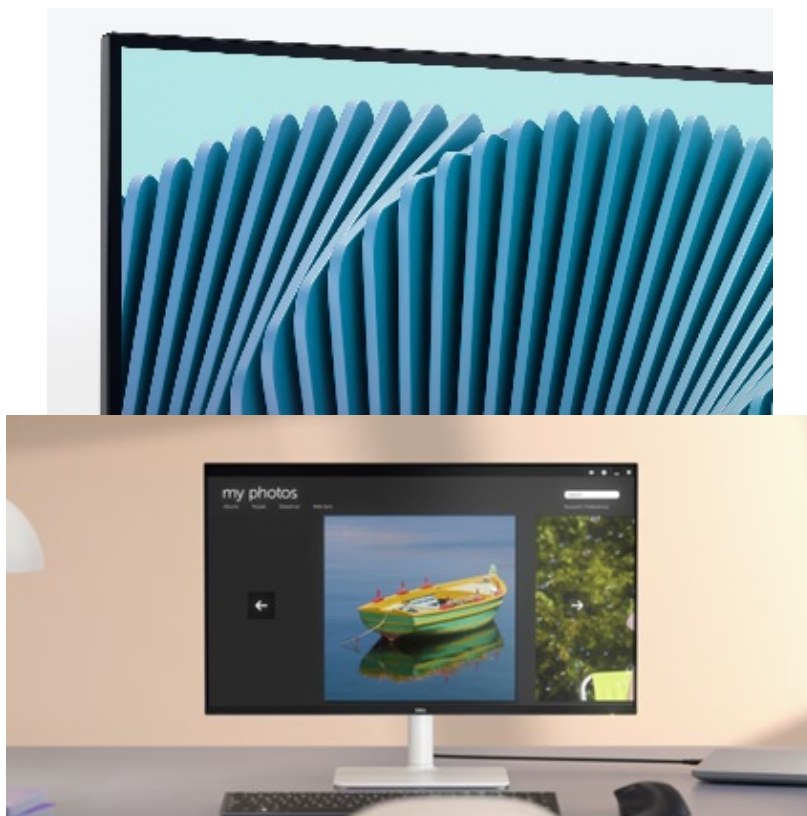

36 měs.

Stav:

Nové zboží

Popis**Dell 32 Plus 4K S3225QS - 4K obraz pro kreativní práci i hraní her**

Monitor Dell 32 Plus 4K S3225QS představuje vaši bránu do sledování v **ultra jemném rozlišení 4K**. Nabízí obří **displej s úhlopříčkou 32 palců**, na kterém přehledně zobrazíte PC aplikace, internetové stránky a rozmanitý multimediální obsah. Je ideální pro náročnou práci, grafické úpravy a editaci projektů i multimediální zábavu.

VA panel produkuje široké pozorovací úhly, abyste veškerý obsah mohli sledovat pohodlně a bez zkreslení barev i při pohledu ze stran. Přesné podání barev zajišťuje **95% pokrytí spektra DCI-P3**. Díky tomu je monitor **Dell 32 Plus 4K S3225QS** vhodný pro precizní činnosti spojené s editací fotografií, videí, tvorbu vizuálů apod.

Pro hry a další multimédia

Monitor Dell 32 Plus 4K S3225QS disponuje **obnovovací frekvencí až 120 Hz**, čímž zajišťuje plynulý obraz s velkým počtem snímků. Ve spojení s technologií **AMD FreeSync Premium** výrazně potlačuje sekání a trhání obrazu, takže hraní akčních her si užijete naplno. O ozvučení multimédií se starají **integrováné stereo reproduktory**. Konektivita zahrnuje **port DisplayPort a 2x HDMI**. Díky konstrukci s **výškově nastavitelným stojanem** můžete monitor **Dell 32 Plus 4K S3225QS** snadno dostat do požadované výšky – například pro komfortní čtení dokumentů nebo kódování.