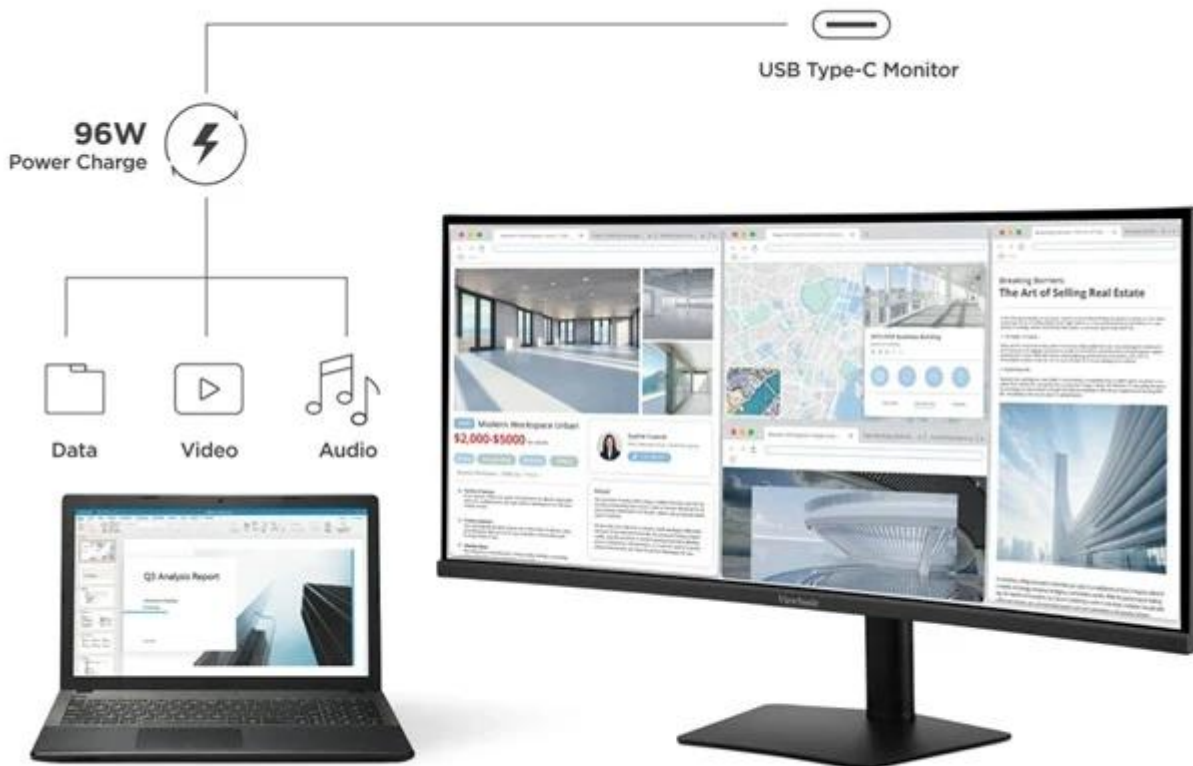

24 měs.

Stav:

Nové zboží

Popis**ViewSonic VA3420C - prohnutý širokoúhlý displej pro maximální produktivitu**

Prohnutý LED monitor ViewSonic VA3420C pro firemní práci i domácí multimediální zábavu. **Velký displej s úhlopříčkou 34"** vám usnadní práci na projektech, činnost s více aplikacemi najednou i sledování multimediálního obsahu. Představuje ideální volbu pro tvorbu moderního pracoviště i multimediálního centra. **Monitor ViewSonic VA3420C** disponuje portem **USB typu C**, který představuje elegantní řešení pro přenos videa, zvuku, dat a výkonné 96W napájení jediným kabelem.

Výrazně tak zefektivní pracovní postupy a činnost s moderními notebooky. Displej produkuje obraz v **rozlišení UWQHD** na ultraširokoúhlé ploše, Díky tomu podporuje komfortní zážitky ze sledování s jasným a ostrým zobrazením. Současně tento široký poměr stran 21 : 9 přináší více místa na obrazovce než modely s poměrem stran 16 : 9, takže je ideální volbou pro **multitasking**.

ViewSonic VA3420C

Prohnutý LED monitor s úhlopříčkou **34"** a UWQHD rozlišením **3440 × 1440** obrazových bodů. Disponuje jasem **300 cd/m²**, dobou odezvy **1 ms** a pokrytím **98 % DCI-P3** barevné palety. Použitím technologie **IPS** je dosaženo širokých pozorovacích úhlů **178° horizontálně** i vertikálně. Rychlá obnovovací frekvence **120 Hz** nabízí dokonale plynulé zobrazení scény. Pro připojení periférií jsou k dispozici **dva USB porty** a univerzální port **USB-C**, který kromě vysokorychlostního přenosu videa a dat umožňuje napájení připojených zařízení až do **96 W**. Potěší též vestavěné **stereo reproduktory** s celkovým výkonem **5 W**. Monitor je vybaven **výškově nastavitelným stojanem** a **VESA uchycením**.