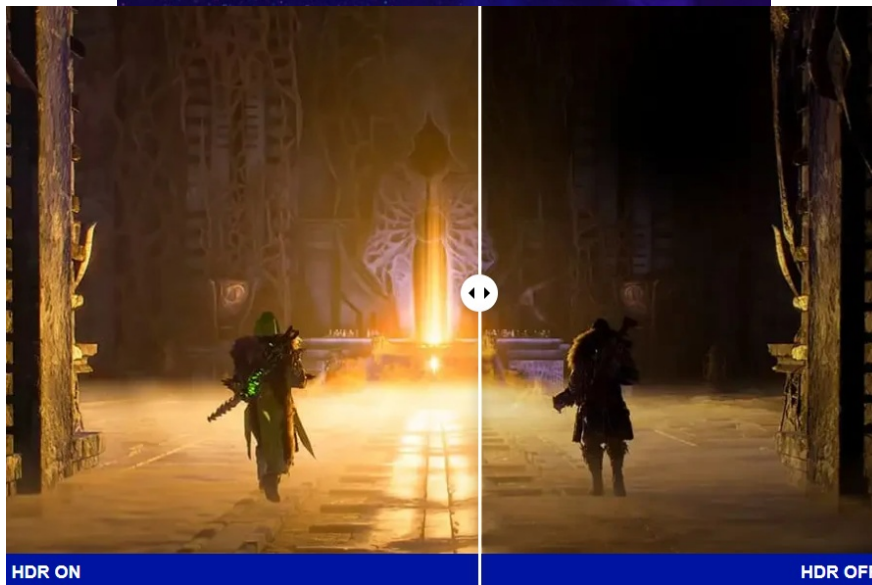

24 měs.

Stav:

Nové zboží

**Popis****ViewSonic VX24G1-HD - čistá herní preciznost**

**Herní monitor ViewSonic VX24G1-HD** na virtuálním bojišti nedělá žádné kompromisy. Disponuje **180Hz obnovovací frekvencí** a **1ms dobou odezvy**, díky čemuž vykresluje obraz hladce a bez zpoždění, takže nad soupeři budete mít vždy kousíček toho klíčového náskoku. **Full HD displej s úhlopříčkou 23,8"**, podporou HDR10 a **111% pokrytím sRGB barevné palety** zajistí živé a bohaté barvy.

Navíc díky **SuperClear IPS panelu** a jeho širokým pozorovacím úhlům si veškerý obsah dopřejete pohodlně a bez zkreslení i při pohledu ze stran. **Technologie VRR (Variable Refresh Rate)** upravuje obnovovací frekvenci obrazu s frekvencí grafického procesoru, čímž efektivně potlačuje sekání a trhání.

Akční scény, přestřelky, zběsilé závody a další gamingové zážitky si vychutnáte plynule a bez rušivých vizuálních artefaktů. Konektivita v podobě portů **HDMI** a **DisplayPort** umožní snadné připojení **monitoru ViewSonic VX24G1-HD** k moderním PC systémům a **herním konzolám**. Technologie **Eye ProTech** chrání vaše oči před modrým světlem a blikáním, takže si klidně můžete dát i několikahodinový herní maraton.

## ViewSonic VX24G1-HD

Herní LED monitor s úhlopříčkou **23,8"** nabízí Full HD rozlišení **1920 × 1080** obrazových bodů a podporu **HDR10** zobrazení, které poskytuje vynikající kontrast a vysokou přesnost barev. Disponuje dobou odezvy **1 ms**, kontrastním poměrem **1000 : 1**, jasem **300 cd/m<sup>2</sup>** a **111% pokrytím sRGB** barevné palety. **Variabilní obnovovací frekvence (VRR)** až **180 Hz** zajistí intenzivní akci bez trhání, zadržávání nebo rozmazávání obrazu při pohybu. Příjemné jsou též pozorovací úhly **178°** horizontálně i vertikálně.