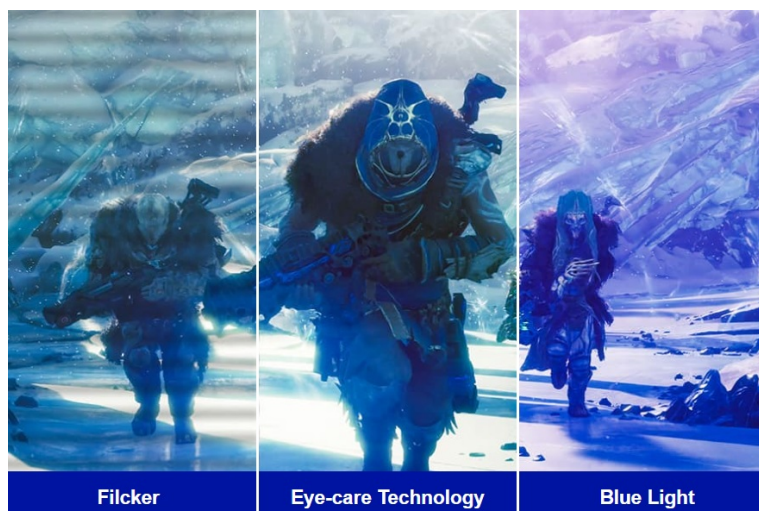

24 měs.

Stav:

Nové zboží

**Popis****ViewSonic VX24G1-HD - čistá herní preciznost**

**Herní monitor ViewSonic VX24G1-HD** na virtuálním bojišti nedělá žádné kompromisy. Disponuje **180Hz obnovovací frekvencí** a **1ms dobou odezvy**, díky čemuž vykresluje obraz hladce a bez zpoždění, takže nad soupeři budete mít vždy kousíček toho klíčového náskoku. **Full HD displej s úhlopříčkou 23,8"**, podporou HDR10 a **111% pokrytím sRGB barevné palety** zajistí živé a bohaté barvy.

Navíc díky **SuperClear IPS panelu** a jeho širokým pozorovacím úhlům si veškerý obsah dopřejete pohodlně a bez zkreslení i při pohledu ze stran. **Technologie VRR (Variable Refresh Rate)** upravuje obnovovací frekvenci obrazu s frekvencí grafického procesoru, čímž efektivně potlačuje sekání a trhání.

Akční scény, přestřelky, zběsilé závody a další gamingové zážitky si vychutnáte plynule a bez rušivých vizuálních artefaktů. Konektivita v podobě portů **HDMI** a **DisplayPort** umožní snadné připojení **monitoru ViewSonic VX24G1-HD** k moderním PC systémům a **herním konzolám**. Technologie **Eye ProTech** chrání vaše oči před modrým světlem a blikáním, takže si klidně můžete dát i několikahodinový herní maraton.

## ViewSonic VX24G1-HD

Herní LED monitor s úhlopříčkou **23,8"** nabízí Full HD rozlišení **1920 × 1080** obrazových bodů a podporu **HDR10** zobrazení, které poskytuje vynikající kontrast a vysokou přesnost barev. Disponuje dobou odezvy **1 ms**, kontrastním poměrem **1000 : 1**, jasem **300 cd/m<sup>2</sup>** a **111% pokrytím sRGB** barevné palety. **Variabilní obnovovací frekvence (VRR)** až **180 Hz** zajistí intenzivní akci bez trhání, zadržávání nebo rozmazávání obrazu při pohybu. Příjemné jsou též pozorovací úhly **178°** horizontálně i vertikálně.