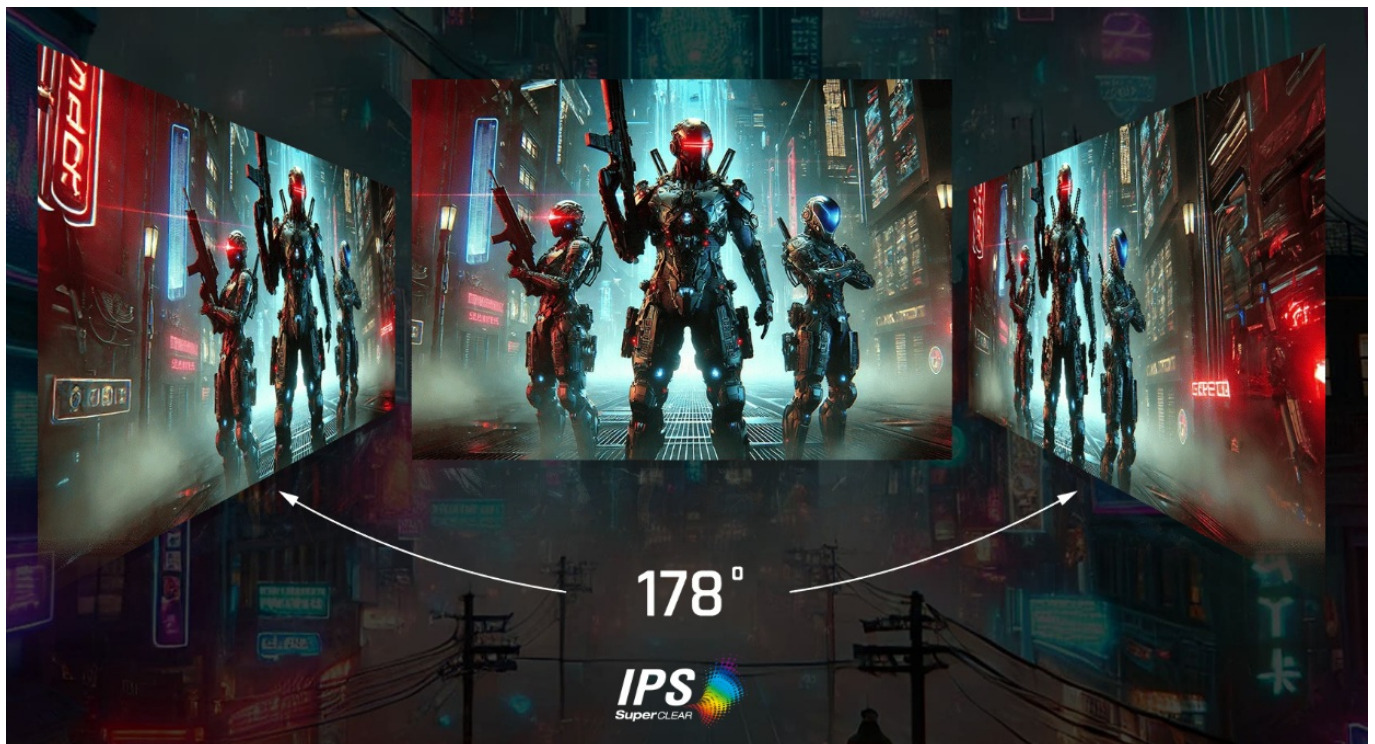

24 měs.

Stav:

Nové zboží

**Popis****ViewSonic VX24G1-HD - čistá herní preciznost**

**Herní monitor ViewSonic VX24G1-HD** na virtuálním bojišti nedělá žádné kompromisy. Disponuje **180Hz obnovovací frekvencí** a **1ms dobou odezvy**, díky čemuž vykresluje obraz hladce a bez zpoždění, takže nad soupeři budete mít vždy kousíček toho klíčového náskoku. **Full HD displej s úhlopříčkou 23,8"**, podporou HDR10 a **111% pokrytím sRGB barevné palety** zajistí živé a bohaté barvy.

Navíc díky **SuperClear IPS panelu** a jeho širokým pozorovacím úhlům si veškerý obsah dopřejete pohodlně a bez zkreslení i při pohledu ze stran. **Technologie VRR (Variable Refresh Rate)** upravuje obnovovací frekvenci obrazu s frekvencí grafického procesoru, čímž efektivně potlačuje sekání a trhání.

## ViewSonic VX24G1-HD

Herní LED monitor s úhlopříčkou **23,8"** nabízí Full HD rozlišení **1920 × 1080** obrazových bodů a podporu **HDR10** zobrazení, které poskytuje vynikající kontrast a vysokou přesnost barev. Disponuje dobou odezvy **1 ms**, kontrastním poměrem **1000 : 1**, jasem **300 cd/m<sup>2</sup>** a **111% pokrytím sRGB** barevné palety. **Variabilní obnovovací frekvence (VRR)** až **180 Hz** zajistí intenzivní akci bez trhání, zadržávání nebo rozmazávání obrazu při pohybu. Příjemné jsou též pozorovací úhly **178°** horizontálně i vertikálně.

### ZÁKLADNÍ SPECIFIKACE

**Typ panelu:** IPS

**Úhlopříčka:** 23,8"

**Poměr stran:** 16 : 9

**Rozlišení:** 1920 × 1080

**Kontrastní poměr:** 1000 : 1

**Doba odezvy:** 1 ms

**Rozhraní:** 2× HDMI, 1× DisplayPort, 1× audio výstup