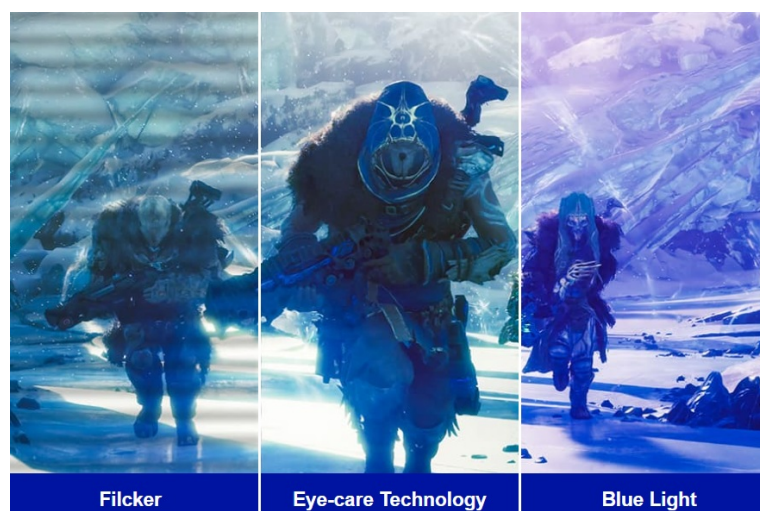

24 měs.

Stav:

Nové zboží

Popis

ViewSonic VX27G1-HD - čistá herní preciznost

Herní monitor **ViewSonic VX27G1-HD** na virtuálním bojišti nedělá žádné kompromisy. Disponuje **180Hz obnovovací frekvencí** a **1ms dobou odezvy**, díky čemuž vykresluje obraz hladce a bez zpoždění, takže nad soupeři budete mít vždy kousíček toho klíčového náskoku. **Full HD displej s úhlopříčkou 27"**, podporou HDR10 a **113% pokrytím sRGB barevné palety** zajistí živé a bohaté barvy.

Navíc díky **SuperClear IPS panelu** a jeho širokým pozorovacím úhlům si veškerý obsah dopřejete pohodlně a bez zkreslení i při pohledu ze stran. **Technologie VRR (Variable Refresh Rate)** upravuje obnovovací frekvenci obrazu s frekvencí grafického procesoru, čímž efektivně potlačuje sekání a trhání.

Akční scény, přestřelky, zběsilé závody a další gamingové zážitky si vychutnáte plynule a bez rušivých vizuálních artefaktů. Konektivita v podobě portů **HDMI** a **DisplayPort** umožní snadné připojení **monitoru ViewSonic VX27G1-HD** k moderním PC systémům a **herním konzolám**. Technologie **Eye ProTech** chrání vaše oči před modrým světlem a blikáním, takže si klidně můžete dát i několikahodinový herní maraton.