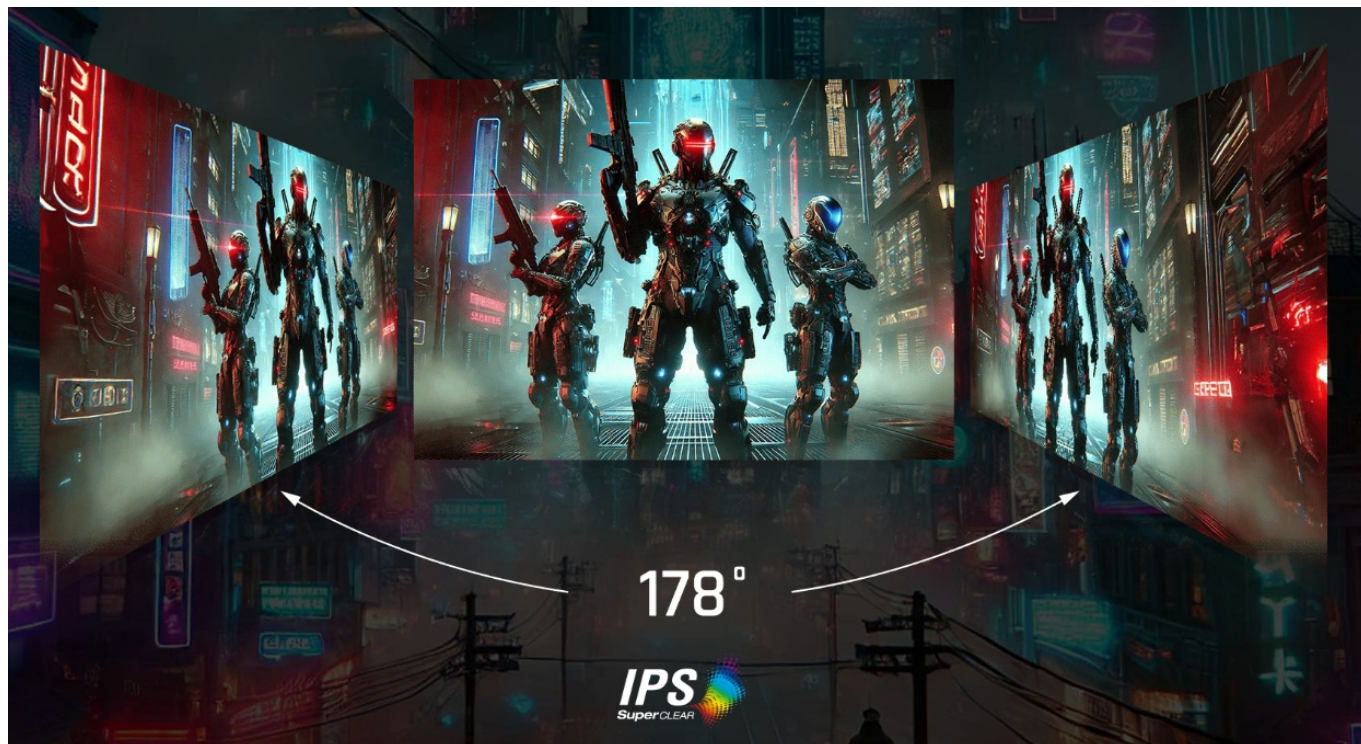

24 měs.

Stav:

Nové zboží

Popis

ViewSonic VX27G1-HD - čistá herní preciznost

Herní monitor **ViewSonic VX27G1-HD** na virtuálním bojišti nedělá žádné kompromisy. Disponuje **180Hz obnovovací frekvencí** a **1ms dobou odezvy**, díky čemuž vykresluje obraz hladce a bez zpoždění, takže nad soupeři budete mít vždy kousíček toho klíčového náskoku. **Full HD displej s úhlopříčkou 27"**, podporou HDR10 a **113% pokrytím sRGB barevné palety** zajistí živé a bohaté barvy.

Navíc díky **SuperClear IPS panelu** a jeho širokým pozorovacím úhlům si veškerý obsah dopřejete pohodlně a bez zkreslení i při pohledu ze stran. **Technologie VRR (Variable Refresh Rate)** upravuje obnovovací frekvenci obrazu s frekvencí grafického procesoru, čímž efektivně potlačuje sekání a trhání.

ViewSonic VX27G1-HD

Herní LED monitor s úhlopříčkou **27"** nabízí Full HD rozlišení **1920 × 1080** obrazových bodů a podporu **HDR10** zobrazení, které poskytuje vynikající kontrast a vysokou přesnost barev. Disponuje dobou odezvy **1 ms**, kontrastním poměrem **1000 : 1**, jasem **300 cd/m²** a **113% pokrytím sRGB** barevné palety. **Variabilní obnovovací frekvence (VRR)** až **180 Hz** zajistí intenzivní akci bez trhání, zadržávání nebo rozmazávání obrazu při pohybu. Příjemné jsou též pozorovací úhly **178°** horizontálně i vertikálně.

Součástí balení je DisplayPort kabel.

ZÁKLADNÍ SPECIFIKACE

Typ panelu: IPS

Úhlopříčka: 27"

Poměr stran: 16 : 9

Rozlišení: 1920 × 1080

Kontrastní poměr: 1000 : 1

Doba odezvy: 1 ms