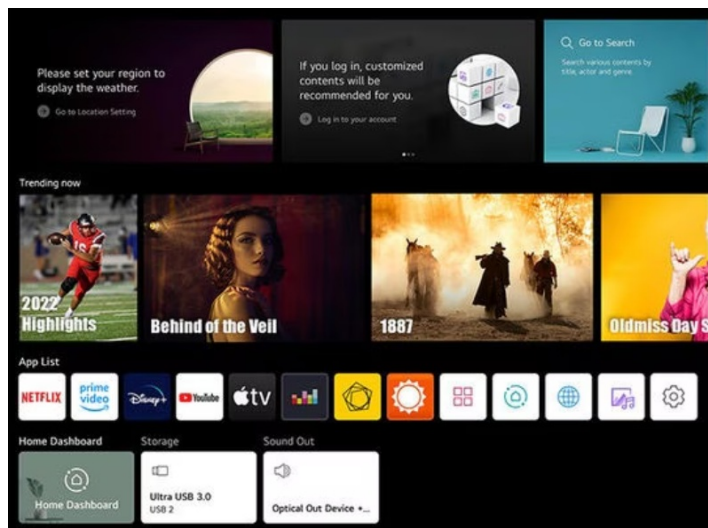

36 měsíců/6 měs. akku a  
svět. zdroj

Stav:

Nové zboží

**Popis****Projektor LG PF510Q - strčte kino do tašky**

**Full HD projektor LG PF510Q**, se kterým můžete promítat multimédia na **ploše až 120 palců**. Vytvořte si v pohodlí domova nebo venku na zahradě originální kinosál jen pro vás, rodinu a přátele. Díky **kompaktnímu designu** a praktické rukojeti se **snadno přenáší jednou rukou** a je vhodný pro rozmanité instalace v prostoru. Vzhledem k flexibilní velikosti obrazovky se přizpůsobí každé místnosti.

**Operační systém webOS 22** vám po připojení k internetu poskytne přístup k oblíbeným streamovacím platformám jako **Netflix, YouTube, Disney+, Apple TV+** a dalším, takže o pořádný výběr filmů či seriálů je postaráno. **Chytrá bezdrátová konektivita** je zajištěna pomocí **Wi-Fi sítě**, případně lze využít drátové připojení pomocí **RJ-45 portu**. Nechybí ani podpora bezdrátové technologie **Bluetooth** pro připojení sluchátek nebo reproduktorů.