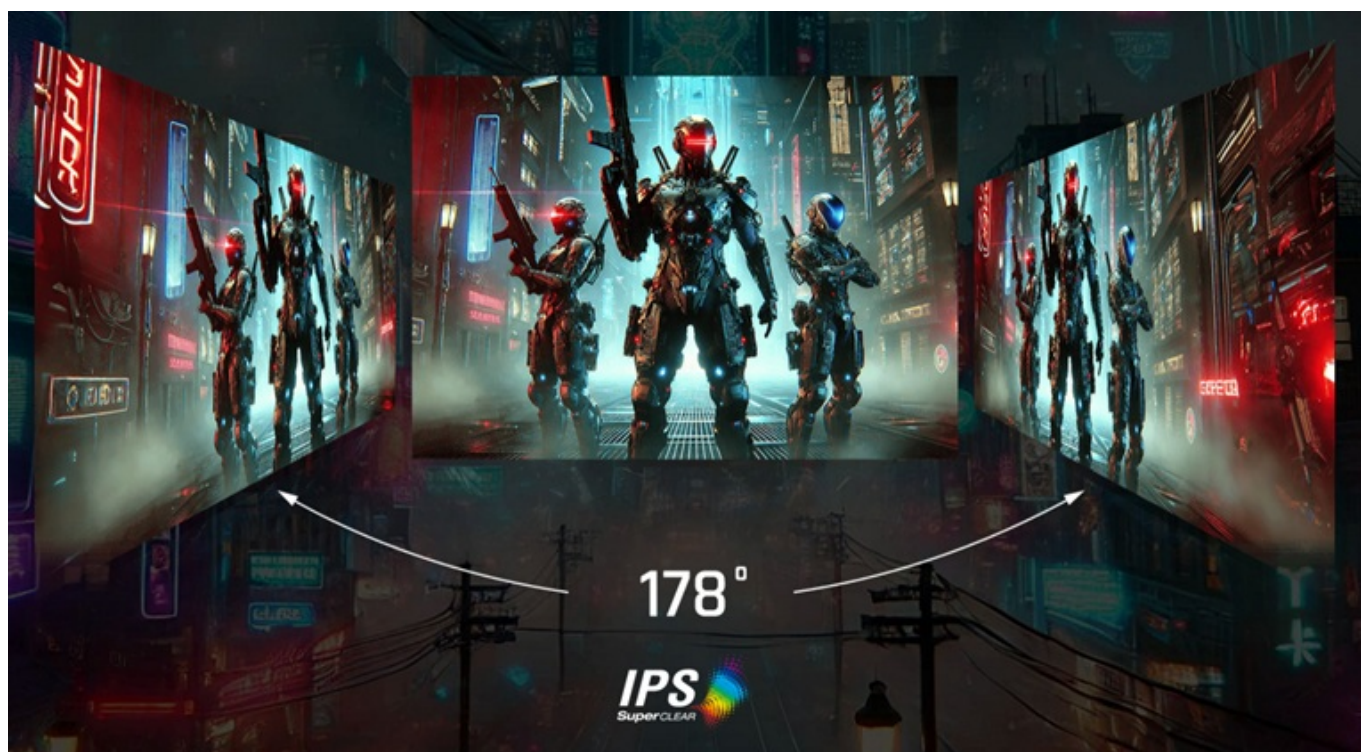

36 měs.

Stav:

Nové zboží

Popis

Herní monitor ViewSonic XG24G1 - takhle vypadá vítězství

Herní monitor ViewSonic XG24G1 doplní vaši gamingovou sestavu o **24palcový displej**, který se postará o jasné a ostré multimediální zážitky. Dokonale vykreslenou grafiku oceníte v akčních střílečkách, při závodech, on-line hraní, RPG a další multimediální zábavě. Díky **variabilní obnovovací frekvenci až 180 Hz (VRR)** a **nízké době odezvy 1 ms** vás během hraní nebudou brzdit chybějící snímky, rozmazání a jiné vizuální artefakty.

Těšit se můžete na bohatou paletu barev. **Displej pokrývá 111 % sRGB spektra** a podporuje **HDR10**, díky čemuž dodá realistické vyjádření každé scénérii. **SuperClear IPS panel** podporuje konzistentní podání barev bez zkreslení i při pohledu ze stran. **Monitor ViewSonic XG24G1** má také technologie proti únavě očí.

ViewSonic XG24G1

Herní LED monitor s úhlopříčkou **23,8"** nabízí Full HD rozlišení **1920 × 1080** obrazových bodů a podporu **HDR10** zobrazení, které poskytuje vynikající kontrast a vysokou přesnost barev. Disponuje dobou odezvy **1 ms**, kontrastním poměrem **1000 : 1**, jasem **300 cd/m²** a **111%** pokrytím **sRGB barevné palety**. Použitím technologie **IPS** je dosaženo širokých pozorovacích úhlů **178° horizontálně i vertikálně**. Variabilní obnovovací frekvence (**VRR**) až **180 Hz** zajistí intenzivní akci bez trhání, zadrhávání nebo rozmazávání obrazu při pohybu. Potěší také možnost nastavení optimální orientace díky výškově nastavitelnému stojanu a funkci **Pivot**. Monitor je vybaven **VESA** uchycením.

Součástí balení je DisplayPort kabel.

ZÁKLADNÍ SPECIFIKACE

Typ panelu: IPS

Úhlopříčka: 23,8"

Poměr stran: 16 : 9

Rozlišení: 1920 × 1080

Kontrastní poměr: 1000 : 1

Doba odezvy: 1 ms