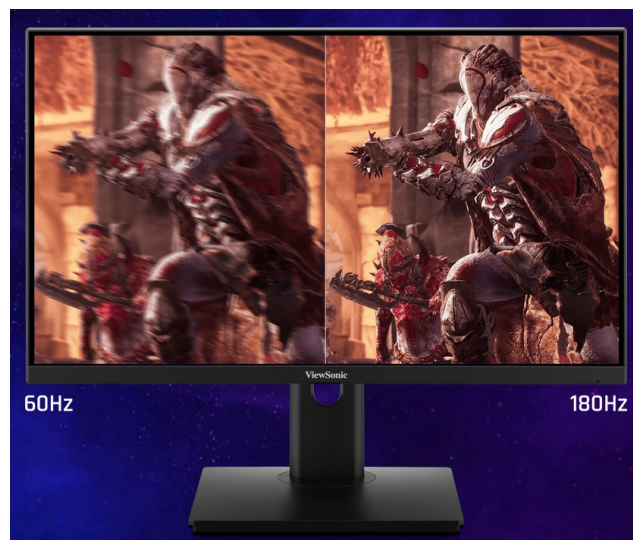

### Herní monitor ViewSonic XG27G1 - takhle vypadá vítězství

**Herní monitor ViewSonic XG27G1** doplní vaši gamingovou sestavu o **velký 27palcový displej**, který se postará o jasné a ostré multimediální zážitky. Dokonale vykreslenou grafiku oceníte v akčních střílečkách, při závodech, on-line hraní, RPG a další multimediální zábavě. Díky **variabilní obnovovací frekvenci až 180 Hz (VRR)** a **nízké době odezvy 1 ms** vás během hraní nebudou brzdit chybějící snímky, rozmazání a jiné vizuální artefakty.

Těšit se můžete na bohatou paletu barev. **Displej pokrývá 113 % sRGB spektra** a podporuje **HDR10**, díky čemuž dodá realistické vyjádření každé scénérii. **SuperClear IPS panel** podporuje konzistentní podání barev bez zkreslení i při pohledu ze stran. **Monitor ViewSonic XG27G1** má také technologie proti únavě očí.

## ViewSonic XG27G1

Herní LED monitor s úhlopříčkou **27"** nabízí Full HD rozlišení **1920 × 1080** obrazových bodů a podporu **HDR10** zobrazení, které poskytuje vynikající kontrast a vysokou přesnost barev. Disponuje dobou odezvy **1 ms**, kontrastním poměrem **1000 : 1**, jasem **300 cd/m<sup>2</sup>** a **113%** pokrytím **sRGB barevné palety**. Použitím technologie **IPS** je dosaženo širokých pozorovacích úhlů **178° horizontálně i vertikálně**. Variabilní obnovovací frekvence (**VRR**) až **180 Hz** zajistí intenzivní akci bez trhání, zadrhávání nebo rozmazávání obrazu při pohybu. Potěší také možnost nastavení optimální orientace díky výškově nastavitelnému stojanu a funkci **Pivot**. Monitor je vybaven **VESA** uchycením.