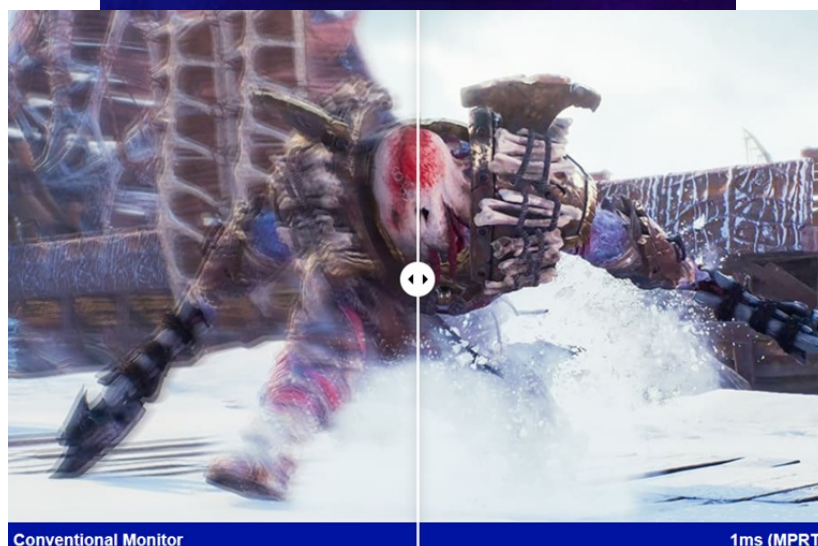

### Herní monitor ViewSonic XG27G1 - takhle vypadá vítězství

**Herní monitor ViewSonic XG27G1** doplní vaši gamingovou sestavu o **velký 27palcový displej**, který se postará o jasné a ostré multimediální zážitky. Dokonale vykreslenou grafiku oceníte v akčních střílečkách, při závodech, on-line hraní, RPG a další multimediální zábavě. Díky **variabilní obnovovací frekvenci až 180 Hz (VRR)** a **nízké době odezvy 1 ms** vás během hraní nebudou brzdit chybějící snímky, rozmazání a jiné vizuální artefakty.

Těšit se můžete na bohatou paletu barev. **Displej pokrývá 113 % sRGB spektra** a podporuje **HDR10**, díky čemuž dodá realistické vyjádření každé scénérii. **SuperClear IPS panel** podporuje konzistentní podání barev bez zkreslení i při pohledu ze stran. **Monitor ViewSonic XG27G1** má také technologie proti únavě očí.

## ViewSonic XG27G1

Herní LED monitor s úhlopříčkou **27"** nabízí Full HD rozlišení **1920 × 1080** obrazových bodů a podporu **HDR10** zobrazení, které poskytuje vynikající kontrast a vysokou přesnost barev. Disponuje dobou odezvy **1 ms**, kontrastním poměrem **1000 : 1**, jasem **300 cd/m<sup>2</sup>** a **113%** pokrytím **sRGB barevné palety**. Použitím technologie **IPS** je dosaženo širokých pozorovacích úhlů **178° horizontálně i vertikálně**. Variabilní obnovovací frekvence (**VRR**) až **180 Hz** zajistí intenzivní akci bez trhání, zadrhávání nebo rozmazávání obrazu při pohybu. Potěší také možnost nastavení optimální orientace díky výškově nastavitelnému stojanu a funkci **Pivot**. Monitor je vybaven **VESA** uchycením.