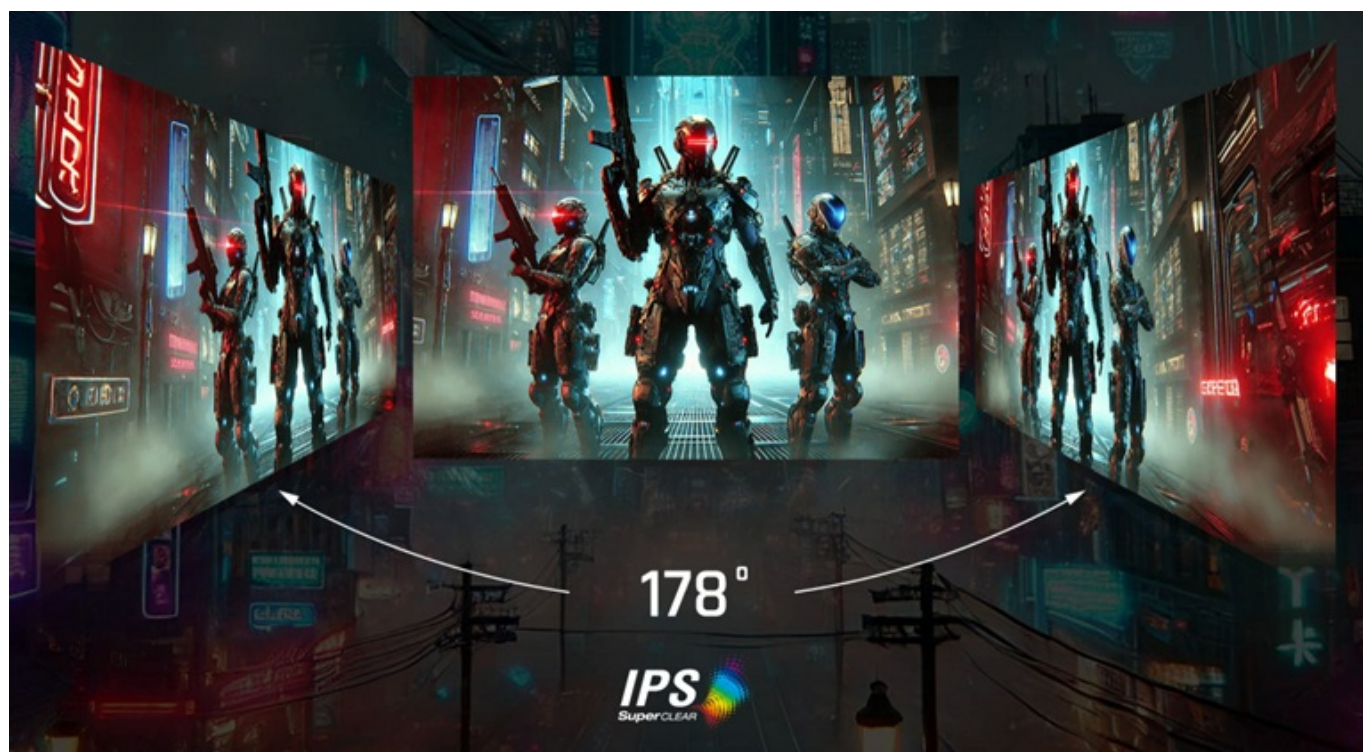

### Herní monitor ViewSonic XG27G1 - takhle vypadá vítězství

**Herní monitor ViewSonic XG27G1** doplní vaši gamingovou sestavu o **velký 27palcový displej**, který se postará o jasné a ostré multimediální zážitky. Dokonale vykreslenou grafiku oceníte v akčních střílečkách, při závodech, on-line hraní, RPG a další multimediální zábavě. Díky **variabilní obnovovací frekvenci až 180 Hz (VRR)** a **nízké době odezvy 1 ms** vás během hraní nebudou brzdit chybějící snímky, rozmazání a jiné vizuální artefakty.

Těšit se můžete na bohatou paletu barev. **Displej pokrývá 113 % sRGB spektra** a podporuje **HDR10**, díky čemuž dodá realistické vyjádření každé scénérii. **SuperClear IPS panel** podporuje konzistentní podání barev bez zkreslení i při pohledu ze stran. **Monitor ViewSonic XG27G1** má také technologie proti únavě očí.

### ZÁKLADNÍ SPECIFIKACE

**Typ panelu:** IPS

**Úhlopříčka:** 27"

**Poměr stran:** 16 : 9

**Rozlišení:** 1920 × 1080

**Kontrastní poměr:** 1000 : 1

**Doba odezvy:** 1 ms

**Rozhraní:** 2× HDMI, 1× DisplayPort, 1× audio výstup