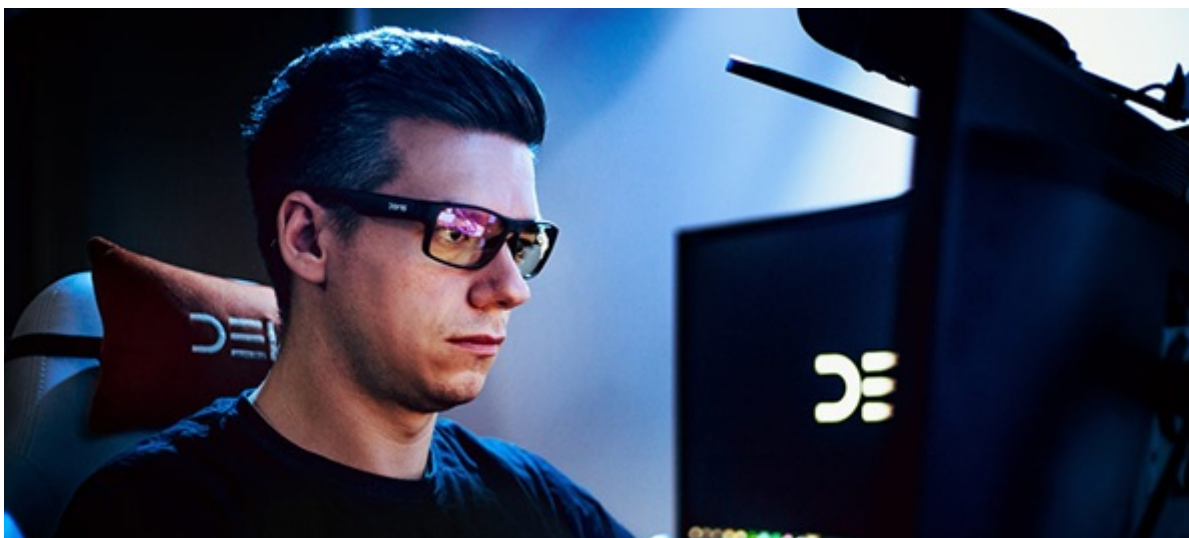

24 měs.

Stav:

Nové zboží

Popis

PC brýle DEV1S SPECTRUM - neuhněte zrakem ze žádné herní nebo pracovní výzvy

Dejte si klidně ještě jeden quest nebo zeditujte další video, protože s **PC brýlemi DEV1S SPECTRUM** vás oči pálit nebudou. Tento model je navržen pro všechny, kteří tráví dlouhé hodiny před displejem a jsou vystaveni negativním účinkům modrého světla. **Brýle DEV1S SPECTRUM** jsou vhodné **pro hráče, profesionální pracovníky, kreativce nebo grafiky**. Efektivně blokuje modré světlo, díky čemuž **snižují únavu očí** a zlepšují celkovou koncentraci.

Brýle disponují čočkami, které **blokuje 72 % nejškodlivějšího modrého světla** (v pásmu 400–420 nm) a současně **propouštějí přirozené světlo** pro zachování bdělého stavu. Díky tomu podpoří přirozený pracovní výkon a produktivitu během dne. Brýle **DEV1S SPECTRUM** se vyznačují lehkým a ergonomickým designem, které umožní pohodlné nošení po celý den bez otlaků.