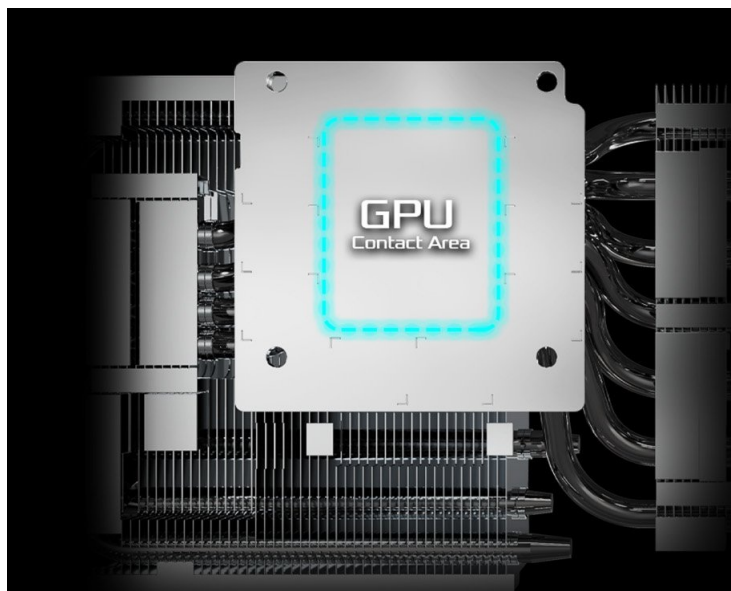

Objevujte digitální svět v celé jeho pestrosti a rozsahu s **grafickou kartou ASRock Radeon RX 9070 XT Steel Legend**. Tento model se uplatní ve světě profesionálního gamingu i pracovní činnosti. Co do výkonu nemusíte dělat žádné kompromisy a s přehledem můžete pracovat s moderním softwarem, zvládnete **velmi náročné úlohy i počítačové hry** na maximální nastavení.

Grafickou kartu ASRock Radeon RX 9070 XT Steel Legend pohání moderní **architektura RDNA 4** a ve spojení se **16 GB vlastní paměti typu GDDR6** si bez zaváhání poradí s vysokou výpočetní zátěží. Systém chlazení se skládá z trojice ventilátorů, která se stará o efektivní rozptýl tepla a snížení provozních teplot.

Zadní kovová deska kromě stylového vzhledu přispívá také k lepšímu chlazení, stejně jako žebrovaný design nebo tepelné trubice. Díky komplexní tepelné konstrukci dosahuje grafická karta **ASRock Radeon RX 9070 XT Steel Legend** stability i při vysokém a dlouhotrvajícím výkonu.