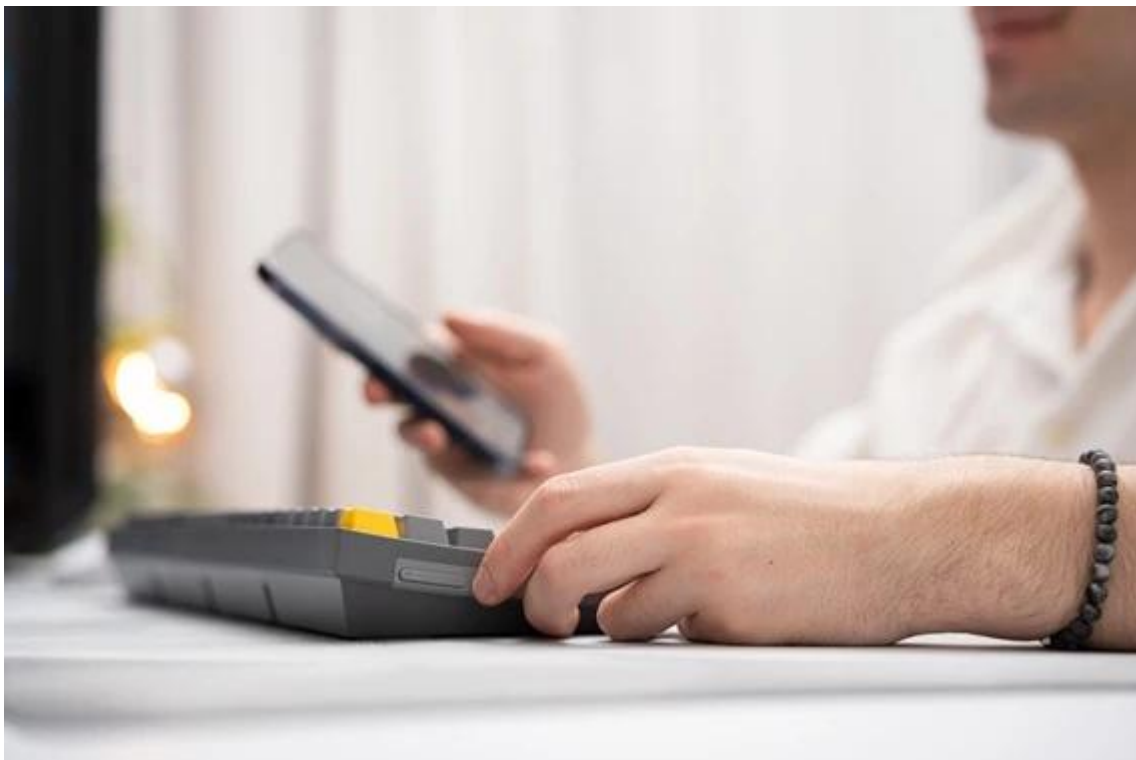

24 měs.

Stav:

Nové zboží

---

**Popis**

---

**Klávesnice Endorfy Celeris 1800 - práce i multimediální zábava bez zaváhání**

**Bezdrátová klávesnice Endorfy Celeris 1800** kombinuje elegantní design s kvalitními spínači a podporuje dokonale plynulé a přesné ovládání her. Součástí klávesnice je rovněž **numerický blok**, takže se plnohodnotně uplatní také při pracovních činnostech. Rozložení jednotlivých kláves **optimalizuje celkovou velikost**, a tak při menších rozměrech získáte model, který disponuje všemi funkcemi standardní klávesnice.

**Mechanická klávesnice Endorfy Celeris 1800** je na zadní straně vybavena praktickým **přepínačem, který zajistí kompatibilitu jak se systémy s operačním systémem Windows, tak macOS**. Díky tomu můžete plynule přecházet mezi systémy, respektive různými zařízeními. Bezdrátové připojení pomocí **Bluetooth** nebo **USB adaptéru** (2,4 GHz) vám umožní spárování s PC, herní konzolí. Nechybí ani rozhraní **USB-C** pro kompatibilitu s dalšími zařízeními.

**Klávesnice Endorfy Celeris 1800** je vybavena na boční straně tlačítka **Side Tune** - inspirované smartphony. Umožní vám ovládat hlasitost, aniž byste museli myši zdlouhavě hledat a klikat na správnou ikonu. Můžete také upravit jejich funkci a vytvořit makra nebo zkratky pro kancelářskou činnost.

Jednotlivé konstrukční prvky klávesnice jsou navrženy tak, aby poskytovaly maximální pohodlí. Konstrukce je pevná a efektivně **snižuje vibrace** při jakékoli činnosti - od gamingu po psaní. Horní deska je vyztužena **epoxitovým laminátem** ze skelných vláken, díky čemuž zvládne vysokou provozní zátěž a mechanický tlak. **Kvalitní spínače** přesně a hladce reagují na každý stisk a dvoustupňové provedení se stlačenou pružinou vnímá rozdíl v tlaku a síle, což oceníte zejména při