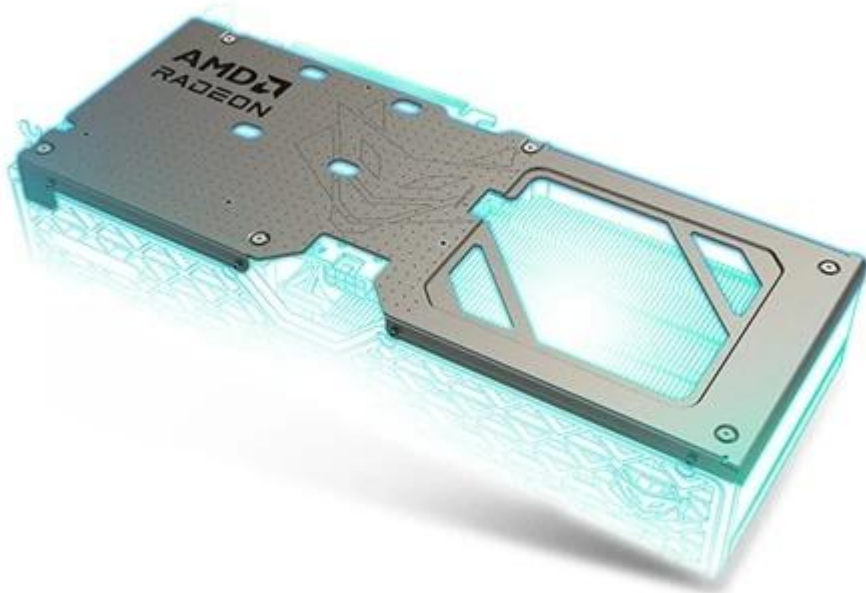

### Sapphire Radeon NITRO+ RX 9060 XT Gaming OC - grafika jako malovaná

S **grafickou kartou Sapphire Radeon NITRO+ RX 9060 XT Gaming OC** navštívíte herní světy ve vysokém rozlišení a detailech. Je určena do moderních PC sestav, které se zaměřují na maximální gamingové zážitky nebo profesionální grafickou práci. Držte se pevně za opěrky své židle, tahle grafika vás ohromí. Grafickou kartu pohání **architektura AMD RDNA 4**, která ve spojení se **16 GB paměti typu GDDR6** podporuje špičkový výkon a rychlost.

Můžete se tak rozloučit s prodlevami nebo sekáním vykreslováním grafiky během hraní. Hrát budete výhradně jen ve vysokém rozlišení – od klidného průzkumu uzavřené lokace až po otevřené herní světy nebo epické bitvy, kde se pohybuje spousta dynamických objektů a nepřátel. Grafická karta **Sapphire Radeon NITRO+ RX 9060 XT Gaming OC** přichází s **pokročilým systémem chlazení Tri-X** s volným průtokem a trojicí ventilátorů.

Proudění vzduchu tímto způsobem snižuje turbulence, efektivně odvádí teplo a zajišťuje konzistentní výkon po celou dobu chodu. **Ventilátory AeroCurve Fan Blade** se vyznačují vylepšeným designem pro snížení tření a zvýšení otáček při zachování nízké hladiny hluku. Tato konstrukce zajistí lepší proudění vzduchu a účinnost chlazení v náročných provozních scénářích.