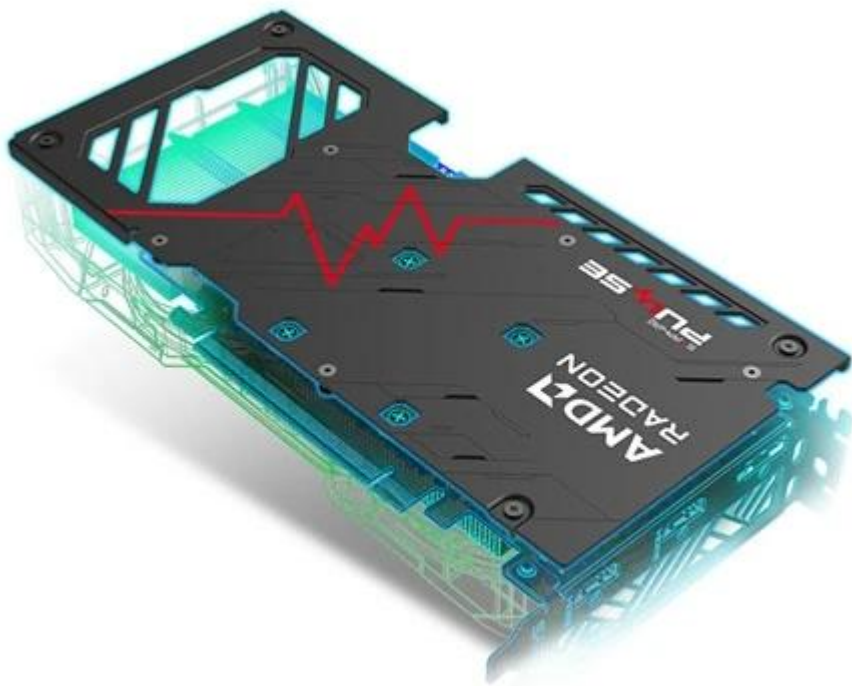

36 měs.

Stav:

Nové zboží

Popis

Sapphire Radeon PULSE RX 9060 XT GAMING OC - grafika bez kompromisů

S **grafickou kartou Sapphire Radeon PULSE RX 9060 XT GAMING OC** navštívíte herní světy ve vysokém rozlišení a detailech a odvedete pořádný kus práce na svých vizuálních projektech. Je určena do moderních PC sestav, které se zaměřují jak na gamingové zážitky, tak profesionální grafickou práci. Držte se pevně za opěrky své židle, tahle grafika vás ohromí.

Grafickou kartu pohání **architektura AMD RDNA 4**, která ve spojení se **16 GB paměti typu GDDR6** podporuje špičkový výkon a rychlost. Můžete se tak rozloučit s prodlevami nebo sekaným vykreslováním grafiky během hraní. Hrát, tvořit, editovat, streamovat budete výhradně jen ve vysokém rozlišení. **Grafická karta Sapphire Radeon PULSE RX 9060 XT GAMING OC** přichází s pokročilým **systemem chlazení s volným průtokem a dvojicí ventilátorů**. Proudění vzduchu tímto způsobem snižuje turbulence, efektivně odvádí teplo a zajišťuje konzistentní výkon po celou dobu chodu.

Ventilátory AeroCurve Fan Blade se vyznačují vylepšeným designem pro snížení tření a zvýšení otáček při zachování nízké hladiny hluku. Tato konstrukce tak zajistí lepší proudění vzduchu a účinnost chlazení v náročných provozních scénářích. Design se **zadní kovovou deskou** zvyšuje ochranu proti nechtěnému ohýbání a poškození. Současně pomáhá také s chlazením grafické karty.