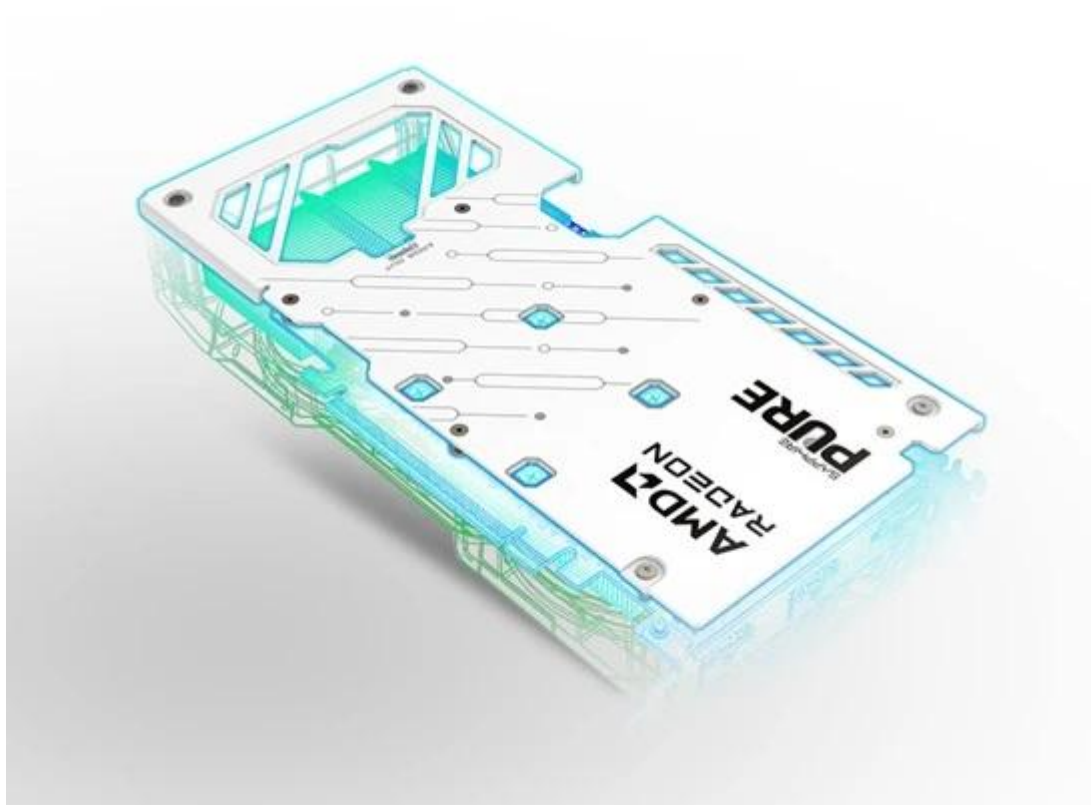

Kód zboží:

VGASAP1050

Part No.:

11350-02-20G

Záruka:

36 měs.

Stav:

Nové zboží

Popis

Sapphire Radeon PURE RX 9060 XT GAMING OC - herní grafika bez kompromisů

AMD
RADEON
RX 9060 XT

SAPPHIRE
PURE

S **grafickou kartou Sapphire Radeon PURE RX 9060 XT GAMING OC** navštívíte herní světy ve vysokém rozlišení a detailech. Je určena do moderních PC sestav, které se zaměřují na maximální gamingové zážitky nebo profesionální grafickou práci. Držte se pevně za opěrky své židle, tahle grafika vás ohromí. Grafickou kartu pohání architektura **AMD RDNA 4**, která ve spojení se **16 GB paměti typu GDDR6** podporuje špičkový výkon a rychlost.

Můžete se tak rozloučit s prodlevami nebo sekaným vykreslováním grafiky během hraní. Hrát budete výhradně jen ve vysokém rozlišení - od klidného průzkumu uzavřené lokace až po otevřené herní světy nebo epické bitvy, kde se pohybuje spousta dynamických objektů a nepřátel. **Grafická karta Sapphire Radeon PURE RX 9060 XT GAMING OC** přichází s pokročilým systémem chlazení s volným průtokem a trojicí ventilátorů.