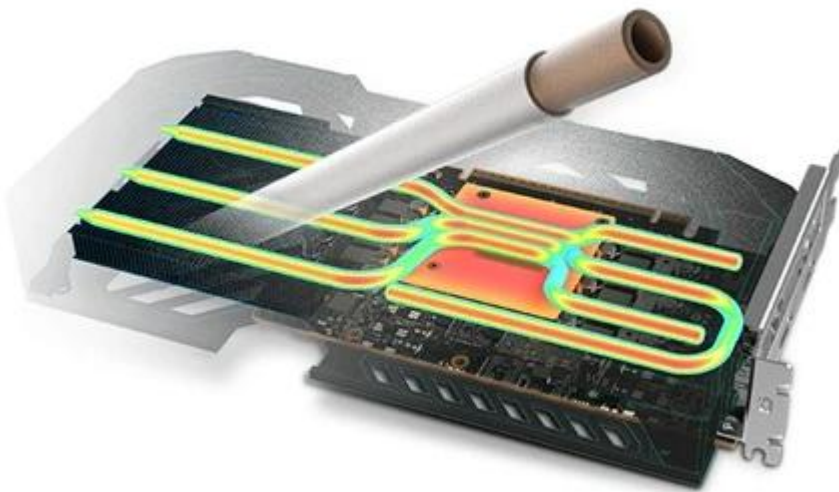

36 měs.

Stav:

Nové zboží

Popis

Sapphire Radeon PULSE RX 9060 XT GAMING OC - grafika bez kompromisů

S **grafickou kartou Sapphire Radeon PULSE RX 9060 XT GAMING OC** navštívíte herní světy ve vysokém rozlišení a detailech a odvedete pořádný kus práce na svých vizuálních projektech. Je určena do moderních PC sestav, které se zaměřují jak na gamingové zážitky, tak profesionální grafickou práci. Držte se pevně za opěrky své židle, tahle grafika vás ohromí.

Grafickou kartu pohání **architektura AMD RDNA 4**, která ve spojení s **8 GB paměti typu GDDR6** podporuje špičkový výkon a rychlost. Můžete se tak rozloučit s prodlevami nebo sekaným vykreslováním grafiky během hraní. Hrát, tvořit, editovat, streamovat budete výhradně jen ve vysokém rozlišení. **Grafická karta Sapphire Radeon PULSE RX 9060 XT GAMING OC** přichází s pokročilým **systémem chlazení s volným průtokem a dvojicí ventilátorů**. Proudění vzduchu tímto způsobem snižuje turbulence, efektivně odvádí teplo a zajišťuje konzistentní výkon po celou dobu chodu.

Ventilátory AeroCurve Fan Blade se vyznačují vylepšeným designem pro snížení tření a zvýšení otáček při zachování nízké hladiny hluku. Tato konstrukce tak zajistí lepší proudění vzduchu a účinnost chlazení v náročných provozních scénářích. Design se **zadní kovovou deskou** zvyšuje ochranu proti nechtěnému ohýbání a poškození. Současně pomáhá také s chlazením grafické karty.