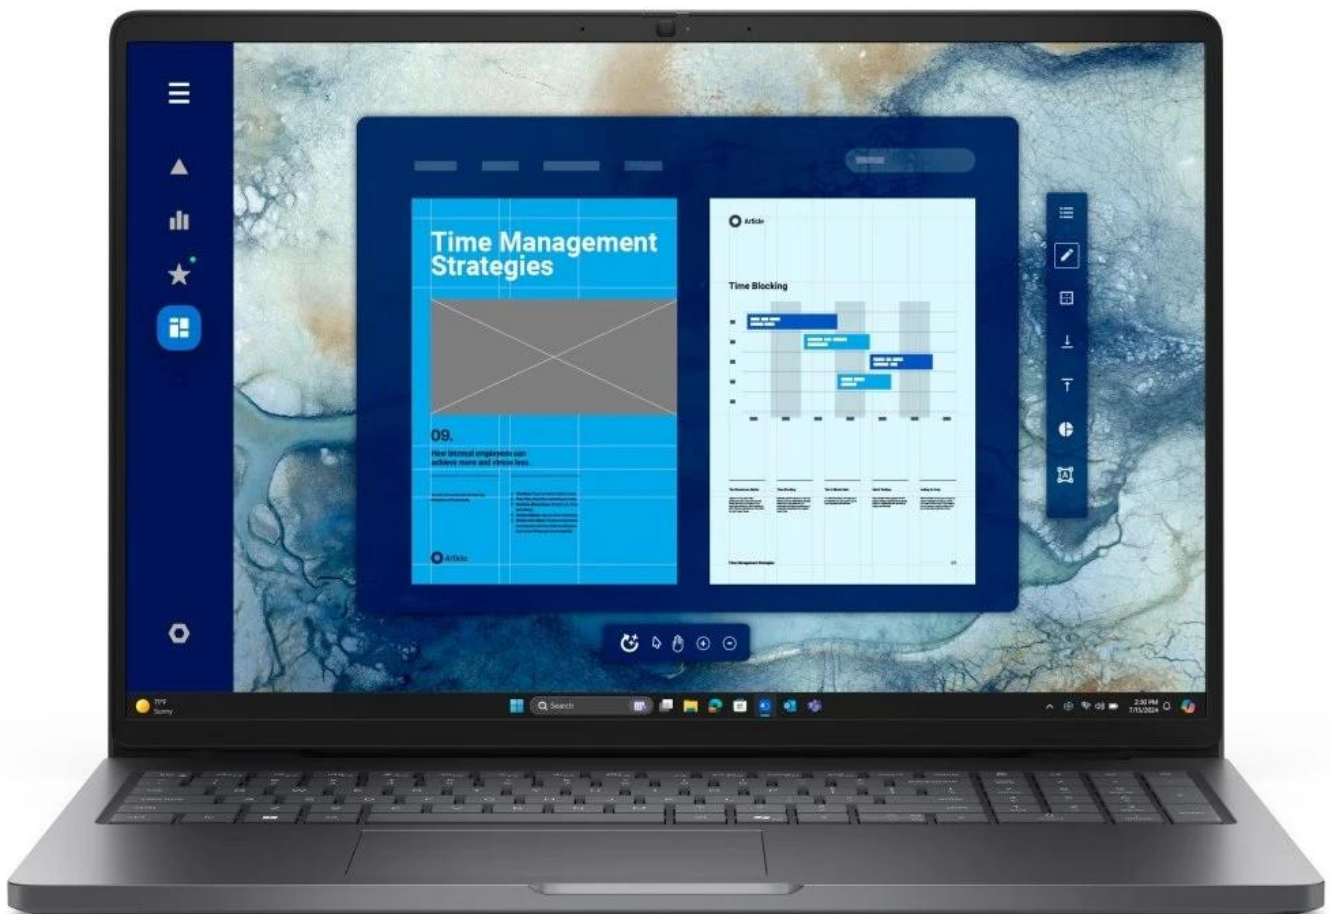

Dell Pro 16 PC16250 - připraveni na moderní AI?

Notebook Dell Pro 16 PC16250 je spolehlivý pracant, se kterým ke svým projektům a úkolům přidáte také špetku originality umělé inteligence. Tento model je vybaven **procesorem Intel Core 5 120U**, který zvládne všechny PC činnosti moderní doby. CPU spolu s **nadstandardní 16GB RAM DDR5** zajistí spolehlivý provoz toho nejnáročnějšího softwaru i multitasking a postará se nejen o práci, ale také zábavu.

Displej s úhlopříčkou 16 palců nabízí plochu pro komfortní zobrazení aplikací, tabulek, dokumentů a samozřejmě digitálních multimédií. **Full HD+ rozlišení** produkuje jasný a ostrý obraz, který je dokonale čitelný i díky antireflexní úpravě.

Microsoft Copilot - váš tvůrčí asistent

Jednoduchý a snadno použitelný **AI nástroj Copilot** vám pomůže s každým úkolem. Tato **umělá inteligence** dokáže zpracovat velké množství informací a vytvořit vstupní podklady, rešerše, celý projekt nebo jen jeho část, a spoustu dalšího. Stiskem jediné klávesy na klávesnici spustíte pomocníka, který vám vždy přijde na pomoc, ať už hledáte informaci, inspiraci nebo návrh řešení. Co umí? Odpovídat na otázky, **psát, tvořit obrázky a generovat** další obsah podle toho, co si přejete.

Dell Pro 16 PC16250

Moderní 16" business notebook s procesorem Intel Core 5 a pokročilými bezpečnostními funkcemi.

Představujeme výkonný pracovní notebook Dell Pro 16 PC16250, nástupce modelu Latitude 3550, vybavený 10jádrovým