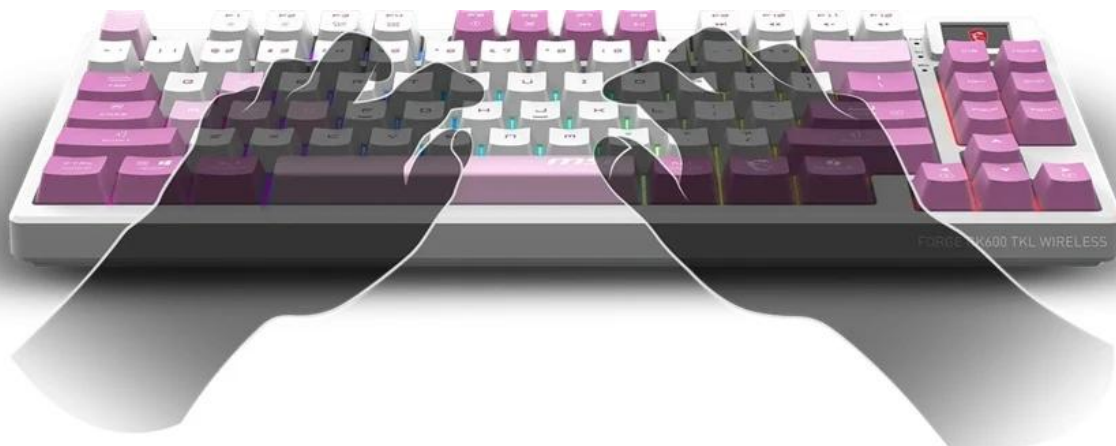

Klávesnice MSI FORGE GK600 TKL WIRELESS potěší univerzální konektivitou. Nabízí bezdrátové připojení pomocí **USB dongle, Bluetooth** nebo skrze kabel zakončený **USB-C konektorem**. Baterie s kapacitou **4000 mAh** zvládne až 20 dní provozu (bez podsvícení), což snižuje nutnost dobíjení a poskytne vám dost času na pořádný gaming. Klávesnice obsahuje také klávesové zkratky pro úpravu světelných efektů, ovládání médií apod.

MSI FORGE GK600 TKL WIRELESS

Kompaktní herní klávesnice se třemi režimy připojení a pokročilými funkcemi pro maximální herní výkon.

MSI FORGE GK600 TKL WIRELESS je prémiová **bezdrátová mechanická klávesnice** v kompaktním provedení bez numerického bloku (TKL), která nabízí maximální flexibilitu díky třem režimům připojení – **2,4GHz bezdrátové připojení, Bluetooth** a **kabelové USB-C** připojení. Klávesnice je vybavena **lineárními mechanickými spínači** s životností 50 milionů stisků, které poskytují přesnou a plynulou odezvu při každém stisku.

Díky **hot-swap designu** můžete snadno vyměnit výchozí mechanické spínače za jiné 5pinové spínače bez nutnosti pájení. Klávesnice disponuje **1,06palcovým displejem** pro zobrazení stavu baterie a nastavení RGB podsvícení, **odolnými PBT klávesami** s technologií dye-sublimation a **vícevrstevným systémem tlumení zvuku** pro čistý akustický zážitek. S **výkonnou 4000mAh baterií** vydrží až 20 dní provozu při vypnutém podsvícení.

- Kompaktní TKL design šetřící místo na stole (348 × 140 × 45 mm)
- Tři režimy připojení: 2,4GHz bezdrátové, Bluetooth a USB-C
- Lineární mechanické spínače s životností 50 milionů stisků
- Hot-swap design umožňující výměnu spínačů bez pájení
- 1,06" displej pro zobrazení stavu baterie a RGB nastavení
- Odolné PBT klávesy s technologií dye-sublimation
- Vícevrstvý systém tlumení zvuku pro optimální akustický zážitek
- 20 přednastavených RGB efektů podsvícení s nastavitelnou rychlostí a jasem
- Funkce N-key rollover a anti-ghosting pro 26 kláves
- Nastavitelné úhly náklonu pro ergonomické používání

ZÁKLADNÍ SPECIFIKACE

Rozhraní: USB 2.0

Podsvícení: 20 režimů RGB

Konektivita: 2,4 GHz bezdrátové / Bluetooth / USB 2.0

Typ spínačů: mechanické lineární

Životnost kláves: 50 milionů stisků

N-key rollover: plná podpora anti-ghosting

Anti-ghosting: 26 kláves

Kompatibilní OS: Windows 10, 11 (nebo novější), MacOS 11 (nebo novější)

Délka kabelu: 1,8 m

Rozměry: 348 × 140 × 45 mm

Hmotnost: 943 g