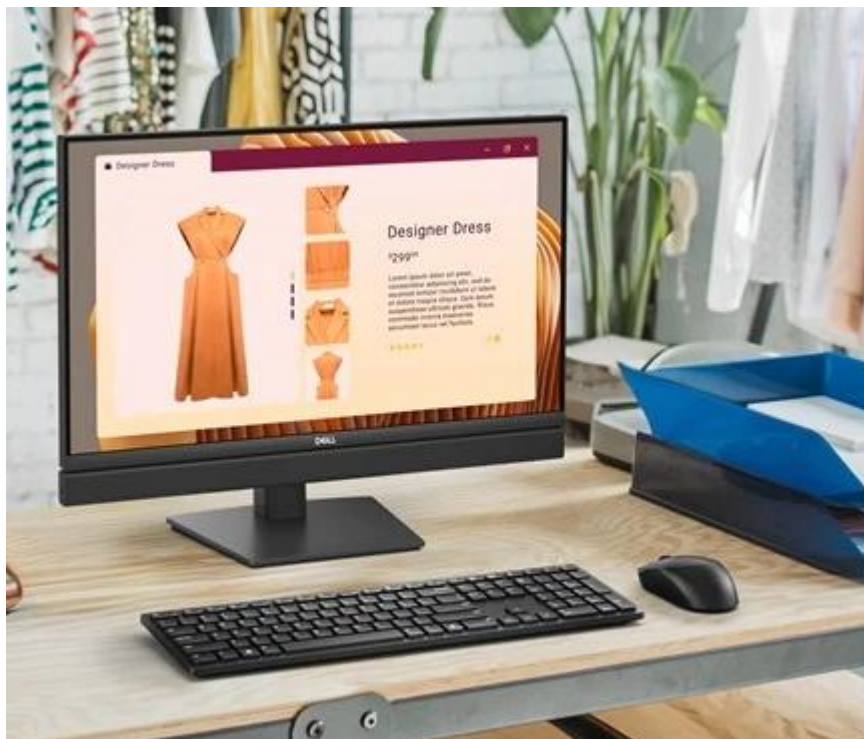

36 měs.

Stav:

Nové zboží

Popis**PC Dell Pro 24 AIO QC24250 Touch - vše v jednom monitoru**

Stolní počítač Dell Pro 24 AIO QC24250 Touch v sobě kombinuje eleganci, praktický design a výkon, navíc okořeněný umělou inteligencí. Nabízí vše, co potřebujete pro snadnější pracovní život, efektivní plnění úkolů i každodenní multimediální zábavu. **All-in-One počítač Dell Pro 24 AIO QC24250 Touch** díky své konstrukci integruje všechny komponenty do jednoho monitoru.

Výrazně tak **šetří místo na vašem stole**, kde se nepovalují další nadbytečné kabely. Nevzhlednou bednu pod stolem nahradí stylový a štíhlý monitor, který vám umožní plné nasazení bez kompromisů. Počítač **Dell Pro 24 AIO QC24250 Touch** disponuje **procesorem Intel Core Ultra 7**, který zvládne kancelářskou práci i provoz moderního softwaru. Ve spojení se **16GB RAM DDR5** si poradí i s pořádnou dávkou **multitaskingu** a šlape plynule i při vysoké zátěži a s celou řadou aplikací běžících současně.

Dell Pro 24 AIO QC24250

Výkonný All-in-One počítač s procesorem Intel Core Ultra a dotykovou obrazovkou pro profesionální využití.

Dell Pro 24 All-in-One představuje kompletní pracovní stanici navrženou pro maximální produktivitu v moderním pracovním prostředí. Srdcem systému je **Intel® Core™ Ultra 7 265** procesor s 20 jádry a taktovací frekvencí až 5,3 GHz, který je doplněn o **Neural Processing Unit (NPU)** s výkonem 13 TOPS pro efektivní zpracování AI úloh.

Zařízení nabízí **dotykovou obrazovku** pro intuitivní ovládání a **FHD HDR kameru** zajišťující vynikající kvalitu obrazu při videokonferencích. S operačním systémem **Windows 11 Pro**, operační pamětí **16 GB DDR5** a rychlým **512GB SSD** diskem poskytuje vše potřebné pro plynulý chod náročných aplikací a multitasking. Výškově nastavitelný stojan umožňuje přizpůsobit pozici monitoru pro maximální ergonomii při dlouhodobém používání.