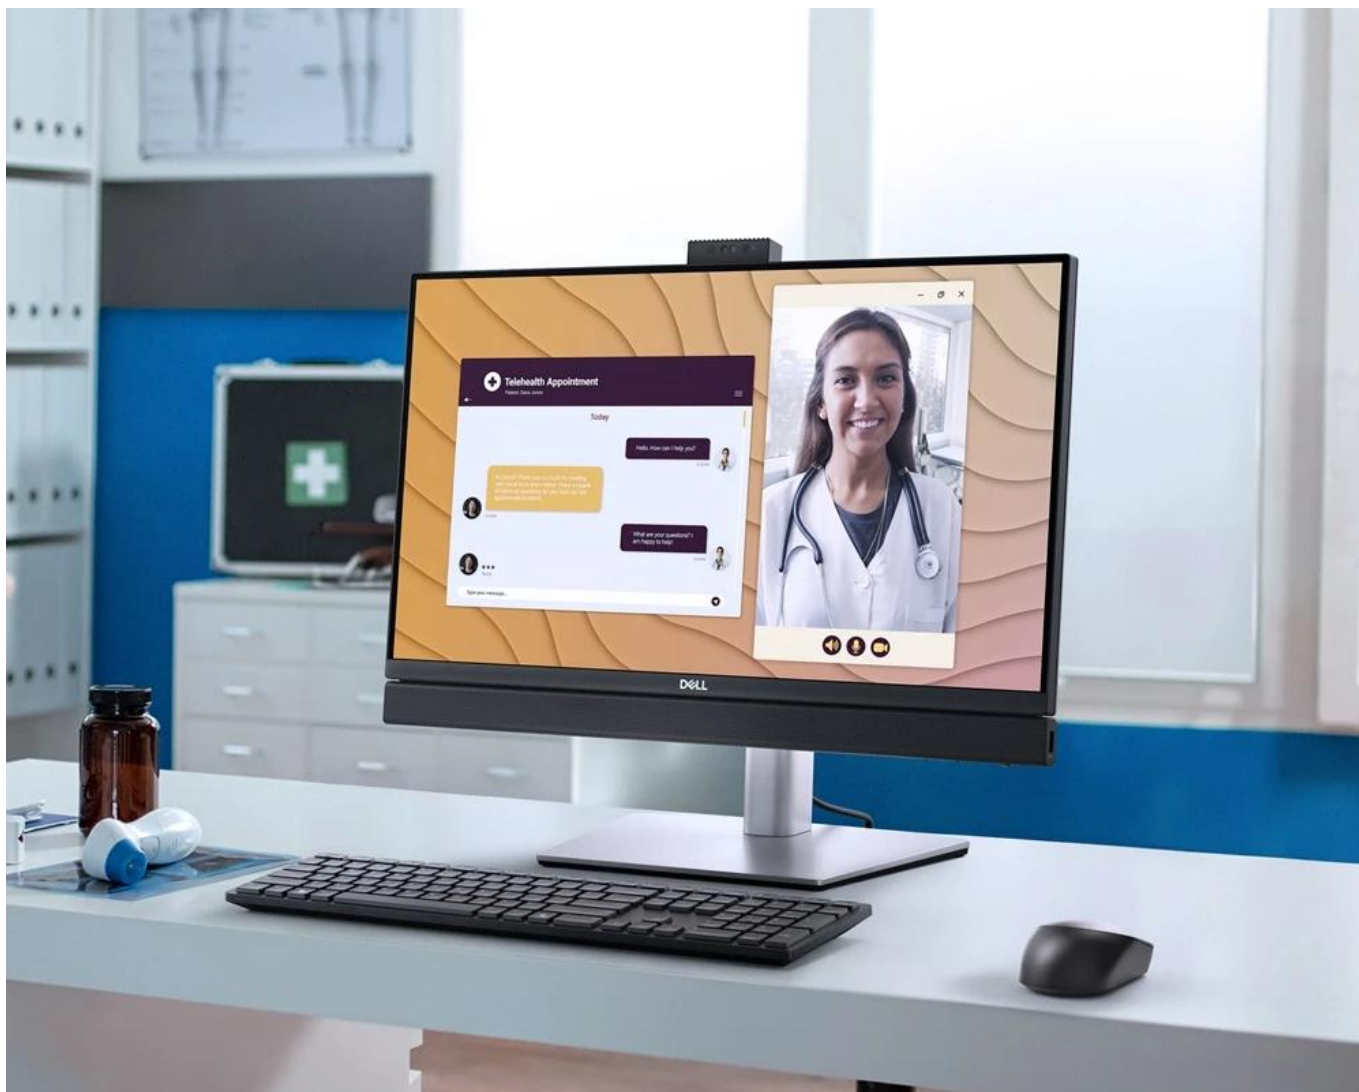

36 měs.

Stav:

Nové zboží

Popis**PC Dell Pro 24 AIO QC24250 Touch - vše v jednom monitoru**

Stolní počítač Dell Pro 24 AIO QC24250 Touch v sobě kombinuje eleganci, praktický design a výkon, navíc okořeněný umělou inteligencí. Nabízí vše, co potřebujete pro snadnější pracovní život, efektivní plnění úkolů i každodenní multimediální zábavu. **All-in-One počítač Dell Pro 24 AIO QC24250 Touch** díky své konstrukci integruje všechny komponenty do jednoho monitoru.

Výrazně tak **šetří místo na vašem stole**, kde se nepovalují další nadbytečné kabely. Nevzhlednou bednu pod stolem nahradí stylový a štíhlý monitor, který vám umožní plné nasazení bez kompromisů. Počítač **Dell Pro 24 AIO QC24250 Touch** disponuje **procesorem Intel Core Ultra 7**, který zvládne kancelářskou práci i provoz moderního softwaru. Ve spojení se **16GB RAM DDR5** si poradí i s pořádnou dávkou **multitaskingu** a šlape plynule i při vysoké zátěži a s celou řadou aplikací běžících současně.

Dell Pro 24 AIO QC24250

Výkonný All-in-One počítač s procesorem Intel Core Ultra a dotykovou obrazovkou pro profesionální využití.

Dell Pro 24 All-in-One představuje kompletní pracovní stanici navrženou pro maximální produktivitu v moderním pracovním prostředí. Srdcem systému je **Intel® Core™ Ultra 7 265** procesor s 20 jádry a taktovací frekvencí až 5,3 GHz, který je doplněn o **Neural Processing Unit (NPU)** s výkonem 13 TOPS pro efektivní zpracování AI úloh.

Zařízení nabízí **dotykovou obrazovku** pro intuitivní ovládání a **FHD HDR kameru** zajišťující vynikající kvalitu obrazu při videokonferencích. S operačním systémem **Windows 11 Pro**, operační pamětí **16 GB DDR5** a rychlým **512GB SSD** diskem poskytuje vše potřebné pro plynulý chod náročných aplikací a multitasking. Výškově nastavitelný stojan umožňuje přizpůsobit pozici monitoru pro maximální ergonomii při dlouhodobém používání.