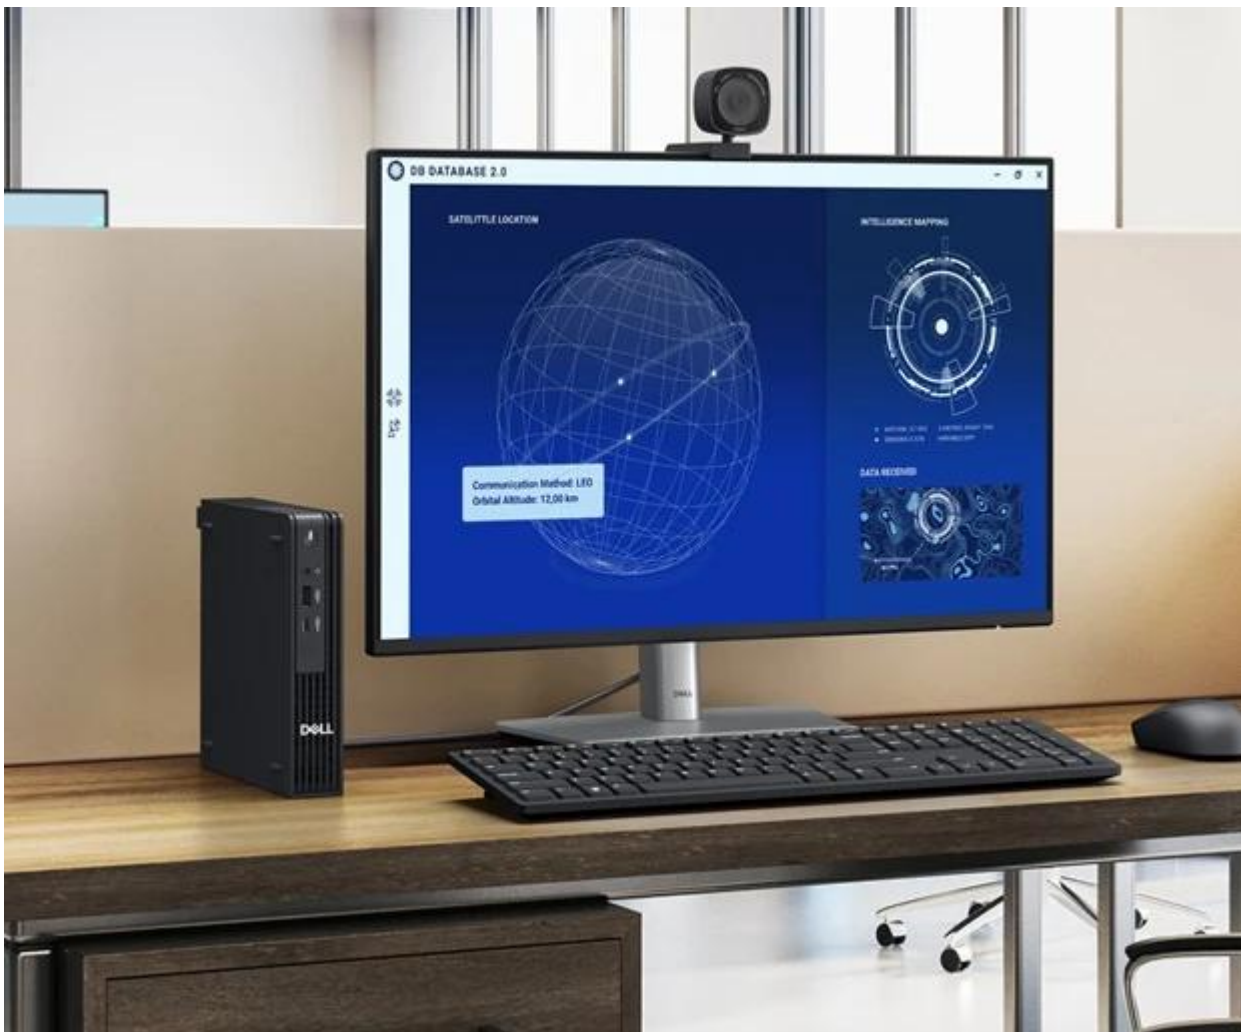

36 měs.

Stav:

Nové zboží

**Popis****Dell Pro Micro QCM1250 - moderní kancelář v miniaturním provedení**

**Stolní počítač Dell Pro Micro QCM1250** představuje výkonné a prostorově úsporné řešení pro vaši kancelář. Tento model je ideální pro rychlé a efektivní plnění firemních úkolů a dalších pracovních povinností. **Desktop Dell Pro Micro QCM1250** je osazen **procesorem Intel Core i3 čtrnácté generace**, který je určen pro standardní kancelářské nebo multimediální úlohy. Zvládne každodenní provoz podnikových aplikací a domácí multimediální zábavu.

Pro ukládání dat je připravena **SSD jednotka s kapacitou 512 GB**. Kromě úložného prostoru podpoří také rychlé načítání softwaru a celého systému. Počítač je vyveden v **kompaktním designu**, díky čemuž šetří místo na pracovním stole. I přes své rozměry nabízí **základní porty** pro připojení nejdůležitějších periferií.

### Kompaktní firemní desktop s výkonným procesorem Intel Core i3 v minimalistickém provedení.

Dell Pro Micro představuje ideální řešení pro moderní pracoviště, kde je kladen důraz na úsporu prostoru bez kompromisů ve výkonu. Tento mini počítač je vybaven **procesorem Intel® Core™ i3-14100T** 14. generace se 4 jádry a maximálním taktem až **4,4 GHz**, který poskytuje dostatečný výkon pro běžné kancelářské aplikace a multitasking.