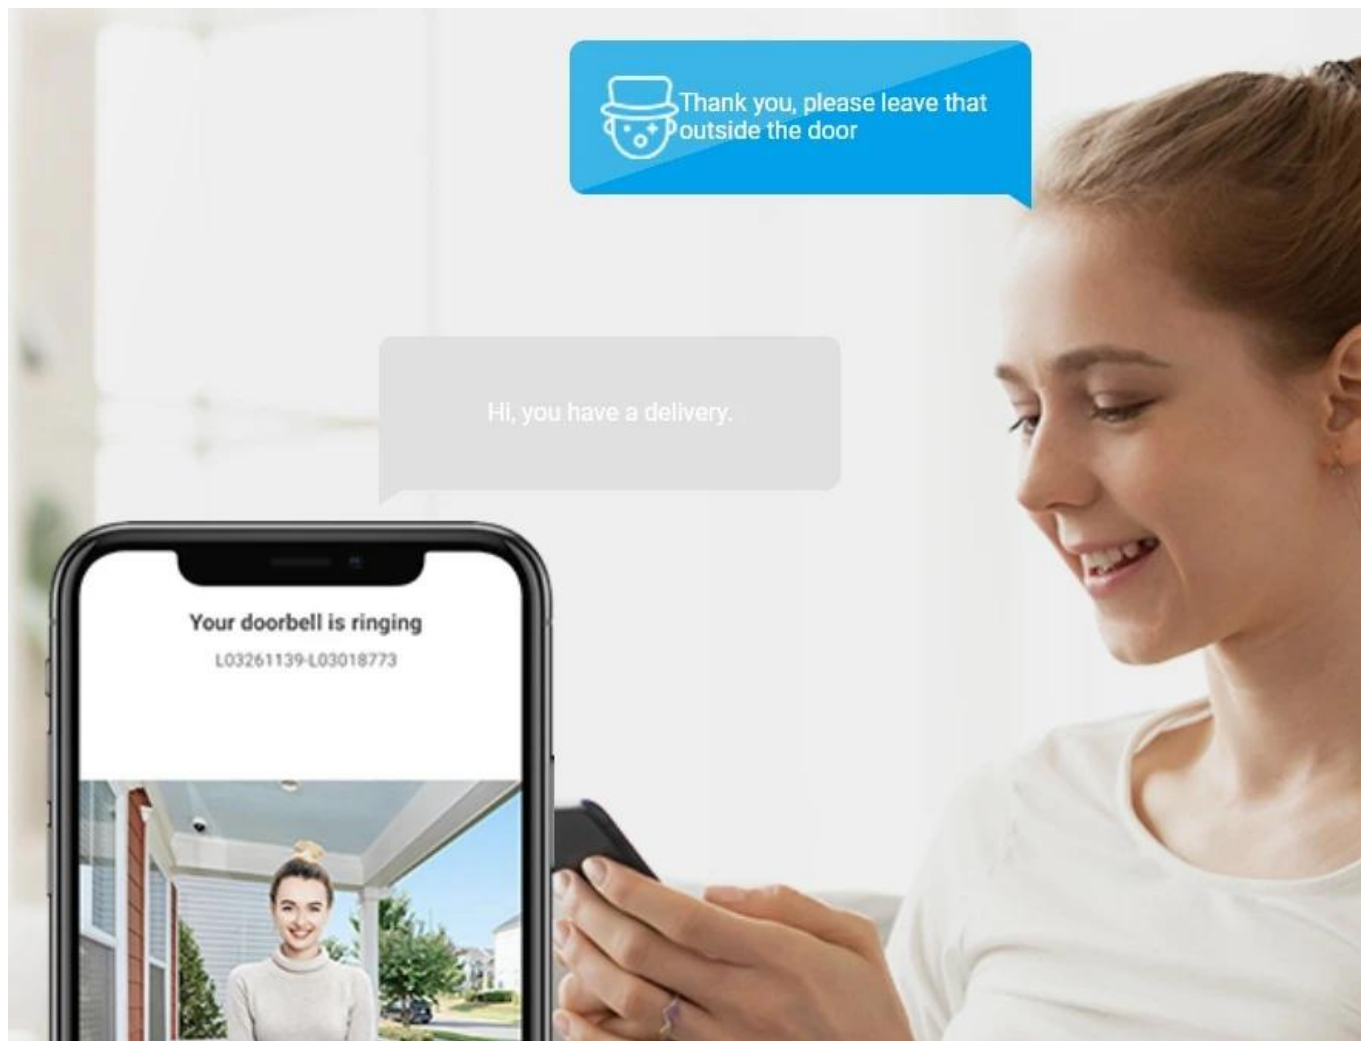

24 měs.

Stav:

Nové zboží

Popis

EZVIZ HP7 Pro 4K - inteligentní ostraha vašeho domova

S **pokročilým dveřním videotelefonem EZVIZ HP7 Pro 4K** vstoupíte do nové éry zabezpečení – doslova. Tento model obsahuje kameru pro snímání obrazu ve **4K kvalitě**, využívá moderní biometrickou technologii pro identifikaci návštěvníka a **chytré funkce** pro zvýšené zabezpečení a uživatelský komfort.

4K UHD kamera zajistí dokonale ostrý a detailní obraz, který zaručí přesnou identifikaci osoby v reálném čase. Pro přístup složí **technologie rozpoznání dlaně** nebo **3D obličje**, takže proces odemykání je zcela bezpečný a umožní vstup pouze oprávněným osobám. Mezi další funkce patří **inteligentní detekce pohybu** v povolených zónách nebo **dotykový displej** pro jednoduchou obsluhu a komunikaci s návštěvníky.

Systém EZVIZ HP7 Pro 4K dále podporuje různé způsoby přístupu pro různé uživatele, a to pomocí **RFID čipů, hesla, QR kódu**, nebo dokonce vzdáleně přes **aplikaci EZVIZ**. Ve výbavě nechybí ani zabudovaný **reproduktor a mikrofon** k efektivní obousměrné komunikaci. Jakmile se někdo blíží ke dveřím, budete okamžitě informováni a můžete zahájit hovor z pohodlí domova. Pro spolehlivé připojení v celé domácnosti slouží **Wi-Fi 6**.

identity a vynikající kvalitu obrazu. Díky integrovanému **AI čipu** dokáže zařízení rozpoznat uživatele podle jedinečného vzoru žil v dlani nebo pomocí **3D rozpoznávání obličeje**, což zajišťuje bezpečný přístup pouze pro oprávněné osoby.