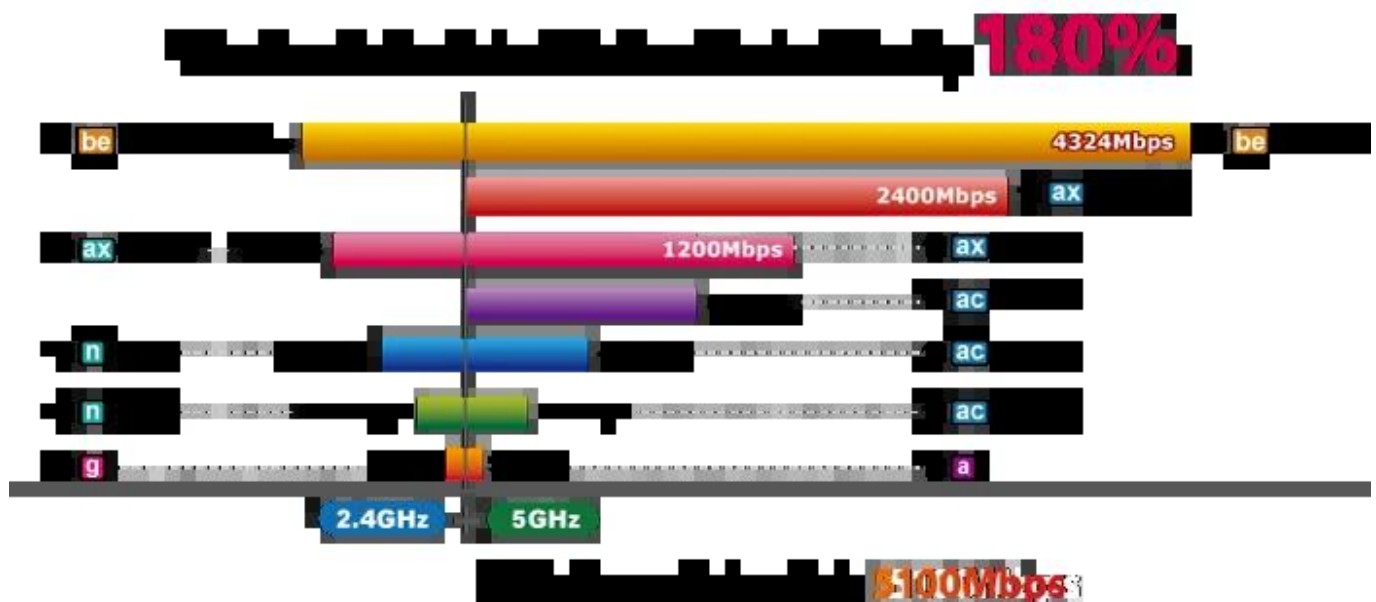

ZÁKLADNÍ SPECIFIKACE

Vlastnosti:

Wi-Fi standard a podpora přenosu: IEEE 802.11a/b/g/n/ac/ax/be s rychlostí až 5100 Mb/s

Porty: 1× RJ-45 10/100/1000/2500 Base-T (WAN/PoE), 1× RJ-45 10/100/1000 Base-T (LAN)

Anténa: integrovaná, 5× 3 dBi (2× 2,4 GHz, 3× 5 GHz)

Provozní frekvence: 2,4 GHz a 5 GHz

Zabezpečení: WPA3 Personal, WPA2/WPA3 Personal, WPA2 Personal (AES), WPA2 Personal (TKIP), WPA2 Personal (TKIP+AES), WPA/WPA2 Personal (AES), WPA/WPA2 Personal (TKIP), WPA/WPA2 Personal (TKIP+AES), WPA2 Enterprise, WPA/WPA2 Enterprise

Bezdrátové režimy: access point, brána, opakovač, WISP

Přenosová rychlost: 5100 Mbps (4324 Mbps na 5 GHz + 689 na 2,4 GHz)

Vysílací výkon: FCC: do 23 ± 1 dBm, ETSI: do 19 dBm (EIRP)

Napájení: PoE+ 802.3at (48 V/ 0,5 A) nebo DC 12 V (1,5 A) externí adaptér (není součástí), příkon do 15 W

Rozměry: 225 × 220 × 42,5 mm

Hmotnost: 628 g

Podrobné specifikace:

Rádiová pásma:

2,4 GHz

FCC: 2412–2462 MHz

ETSI: 2412–2472 MHz

5 GHz:

FCC: 5180–5240 MHz, 5745–5825 MHz

ETSI: 5180–5700 MHz

Standard Wi-Fi: IEEE 802.11a/b/g/n/ac/ax/be, 802.11i, 802.11k, 802.11v, 802.11r

Standard LAN: IEEE 802.3 10Base-T, 802.3u 100Base-TX, 802.3ab 1000Base-T, 802.3bz 2500Base-T, 802.3x flow control

Vícenásobné SSID: ano, max. 8 (4 na rádio)

Podpora VLAN: ano, IEEE 802.1Q, SSID na VLAN až 4 SSID

Maximální počet klientů: 256 (doporučeno 128, v závislosti na využití)