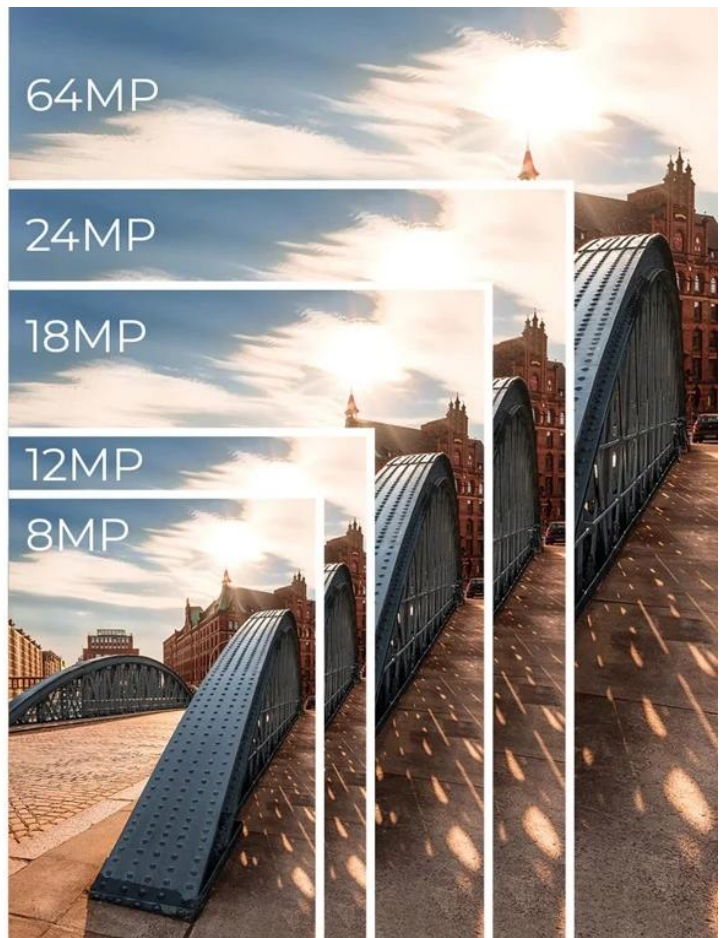

ROLLEI POWERFLEX COMPACT

Cena celkem:

6 147 Kč
(bez DPH: 5 080 Kč)

Kód zboží:

FOTR0191

Part No.:

10874

Záruka:

24 měs.

Stav:

Nové zboží

Popis

Rollei Powerflex Compact - nová úroveň kompaktního fotografování

Kvalitní snímky už nemusí být výsadou pouze zkušených uživatelů, ale všech fanoušků fotografování. Zkoumejte okolí nebo celý svět během výletování, na cestách po památkách, zkrátka kdekoli s kompaktním **digitálním fotoaparátem Rollei Powerflex Compact**. Disponuje **64Mpx snímačem**, který dokáže zachytit i velmi jemné detaily.

Podporuje tak vysokou ostrost, takže na svoje zážitky z cest, rodinných dovolených nebo oslav budete koukat s radostí. Samozřejmostí je také funkce **nahrávání videí**, a to ve vysokém rozlišení **5K**. Nechybí ani další funkce jako přiblížení díky **5x optickému zoomu**. Díky tomu zachytíte vzdálené scenérie nebo třeba makro snímky.