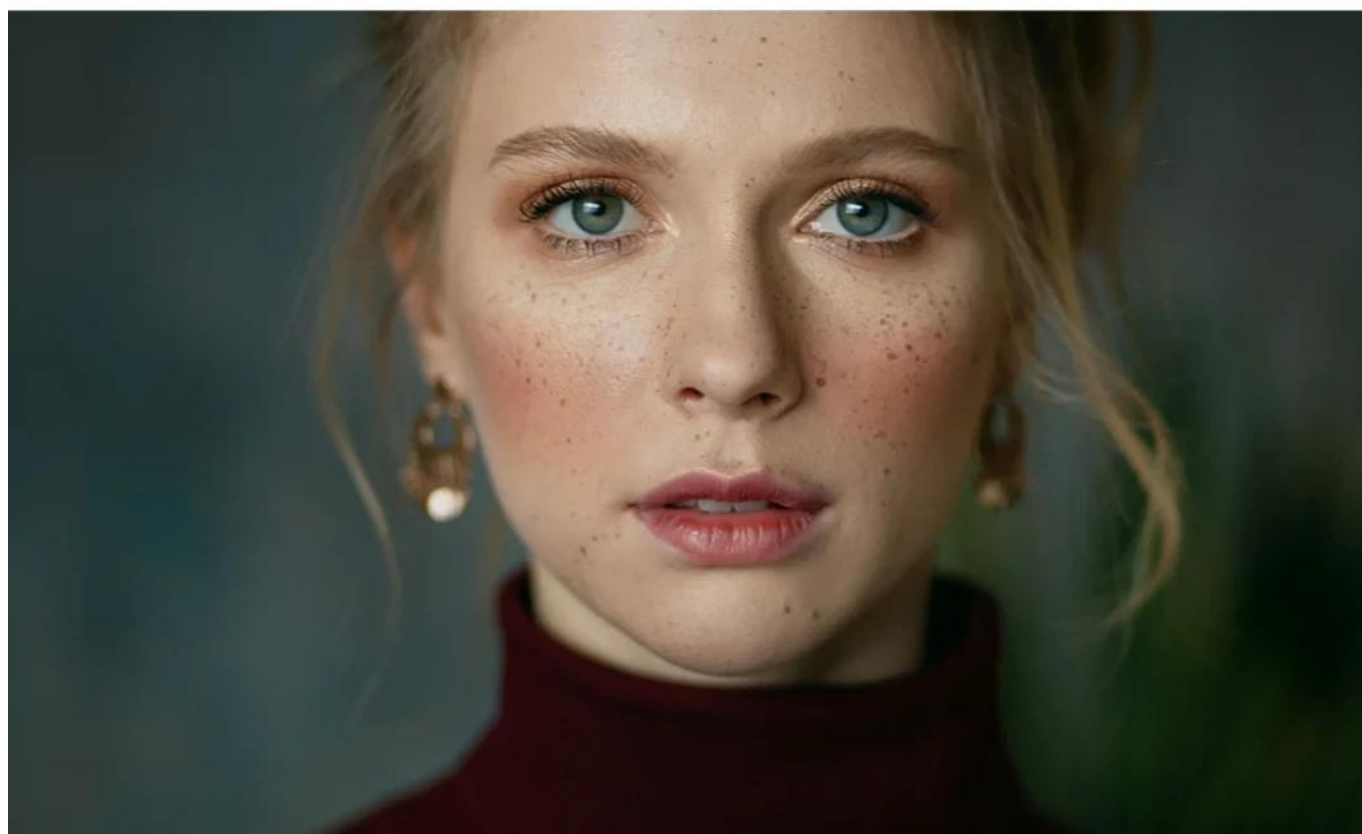

### Rollei objektiv Nikon 85mm AF f/1.8 Z - profi objektiv pro náročné

**F1.8**

LICHTSTÄRKE

**AUTOFOKUS**

**STM**

AF-MOTOR

**ED & HR**

LINSEGLÄSER

## Rollei objektiv AF 85 mm F/1.8 pro Nikon Z-Mount: dokonalá ostrost se snoubí s krémovým bokeh

Rollei 85 mm f/1.8 AF je stvořen pro ty, kteří hledají víc než jen **dokonalou ostrost**. Pro portréty, které se dotknou emocí, aniž by působily uměle. **S krémovým bokeh, moderní technologií a vizuálním charakterem**, který se jasně odlišuje od digitální dokonalosti.